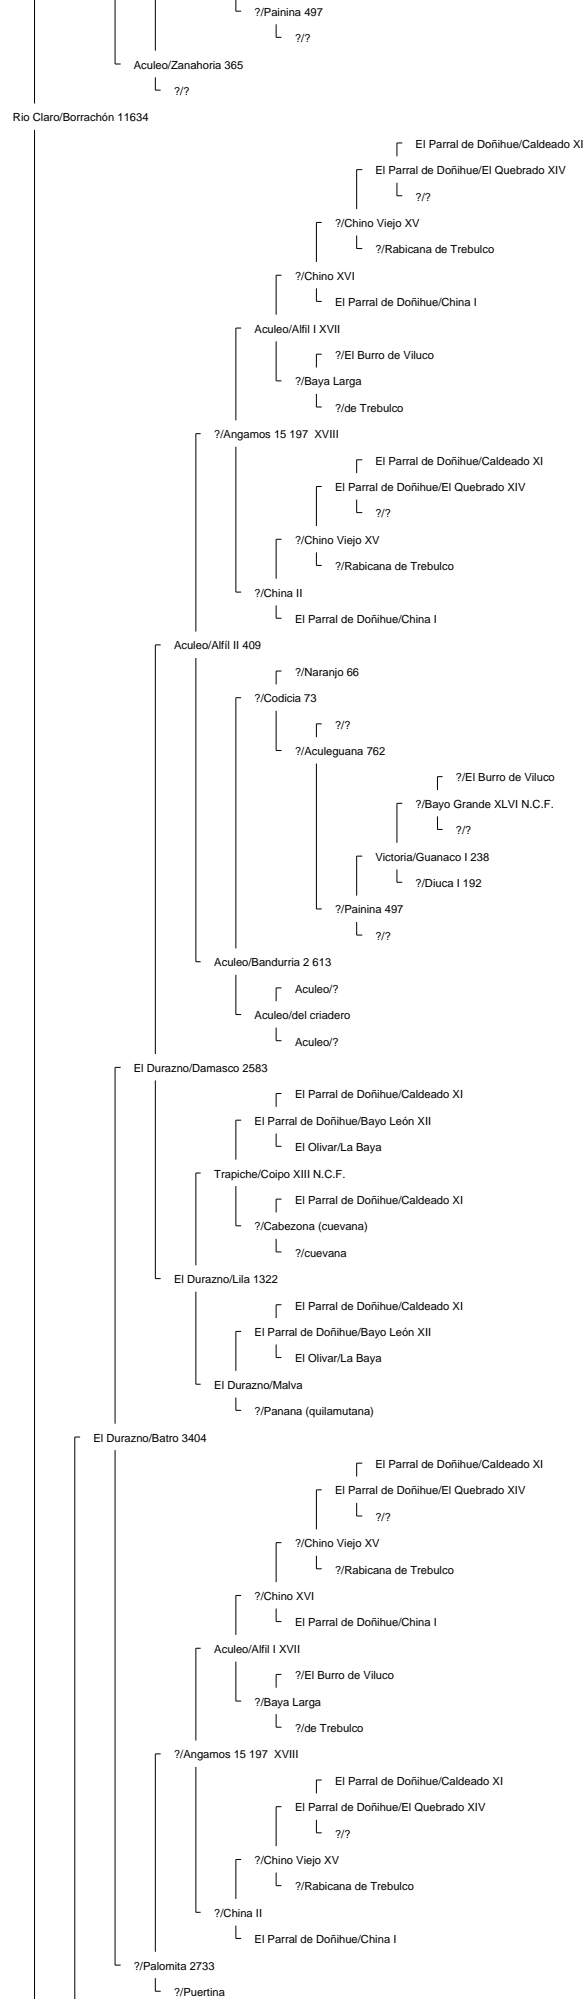

Ancestor Chart for La Hermita III/Elegante 160569 2° Campeón Rancagua 2008
 Prepared by: Jorge Villavicencio
 Address:
 City:
 Country:
 Phone:

Prepared on: 12/04/2009

Bramadero/Chamanto 44411 2° Campeón Talca 1974.

Piguchén/Onofre 62087

Curiche/Rigor 17529

Curiche/Rigurosa 5062

?/Reñaca 3684

Muticura/Endemoniá 38061

Lo Miranda II/Nispero 117908

Piguchén/Ni por Na 60043

?/Jabón 79 N.C.F.
Sierra II/Sabana 796
?/Sabanilla

Bramadero/Chamanto 44411 2° Campeón Talca 1974.

La Hermida II/Elegante 160569 2° Campeón Rancagua 2008

El Quinto/Roncador 29406

Curiche/Ronquera 5759

?/?
?/Estaca 2661

La Invernada/Conventina 8991

La Invernada/Pepilla 20866

La Capilla/Traba 40668

Santo Tomás/Rima 104287

Rio Claro/Ña Juana 51880 2° Campeón Rancagua 1976.

?/Puliso 7554

Rio Claro/Apatina 20302

Rio Claro/Rinconadina 9996