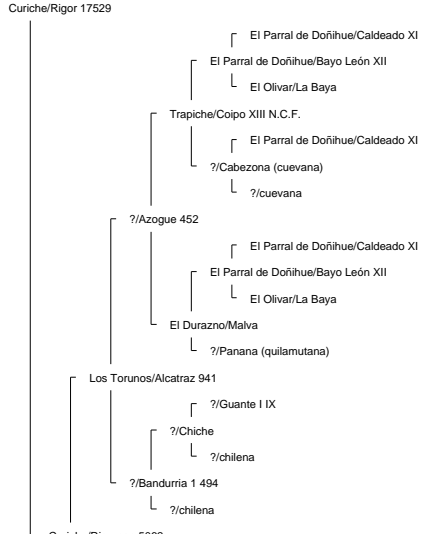

Ancestor Chart for La Hermita III/Elegante 160569 2° Campeón Rancagua 2008
 Prepared by: Jorge Villavicencio
 Address:
 City:
 Country:
 Phone:

Prepared on: 12/04/2009

Bramadero/Chamanto 44411 2° Campeón Talca 1974.

Bramadero/Chamanto 44411 2° Campeón Talca 1974.

La Hermida II/Elegante 160569 2° Campeón Rancagua 2008

El Quinto/Roncador 29406

Curiche/Ronquera 5759

?/?
?/Estaca 2661

La Invernada/Conventina 8991

La Invernada/Pepilla 20866

?/Haraquán 1553

Santa Isabel/Cóndor 58360

Aculeo/Alfil II 409

La Invernada/Dulzura 17514

La Hermita III/Cóndora 146674

La Capilla/Rival 53127 1° 81, 2° 80, 3° 77 (Sello de Raza 1977)

Chirrico/Torpedera 22965

La Capilla/Traba 40668

Santo Tomás/Rima 104287

Rio Claro/Ña Juana 51880 2° Campeón Rancagua 1976.

?/Puliso 7554

Rio Claro/Apatina 20302

Rio Claro/Rinconadina 9996