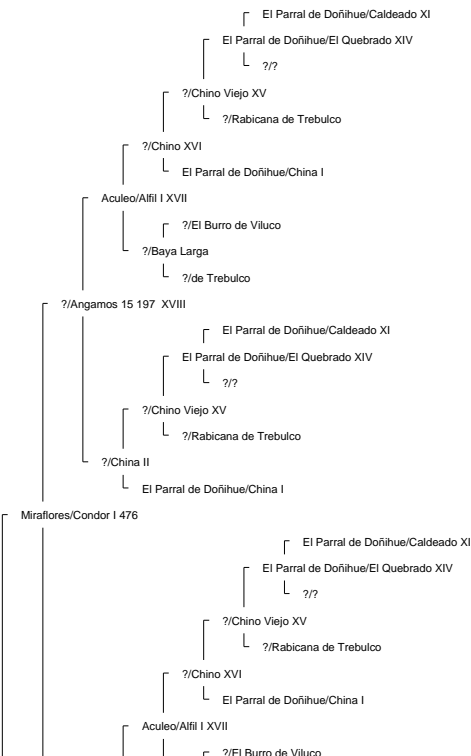

Ancestor Chart for La Hermita III/Elegante 160569 2° Campeón Rancagua 2008
 Prepared by: Jorge Villavicencio
 Address:
 City:
 Country:
 Phone:

Prepared on: 12/04/2009

Bramadero/Chamanto 44411 2° Campeón Talca 1974.

Piguchén/Onofre 62087

Curiche/Rigor 17529

Curiche/Rigurosa 5062

?/Reñaca 3684

Muticura/Endemoniá 38061

Lo Miranda II/Nispero 117908

Piguchén/Ni por Na 60043

?/Jabón 79 N.C.F.
Sierra II/Sabana 796
?/Sabanilla

?/Haraquán 1553

Santa Isabel/Cóndor 58360

Aculeo/Alfil II 409

La Invernada/Dulzura 17514

La Hermita III/Cóndora 146674

La Capilla/Rival 53127 1° 81, 2° 80, 3° 77 (Sello de Raza 1977)

Chirrico/Torpedera 22965

La Capilla/Traba 40668

Santo Tomás/Rima 104287

Rio Claro/Ña Juana 51880 2° Campeón Rancagua 1976.

?/Puliso 7554

Rio Claro/Apatina 20302

Rio Claro/Rinconadina 9996