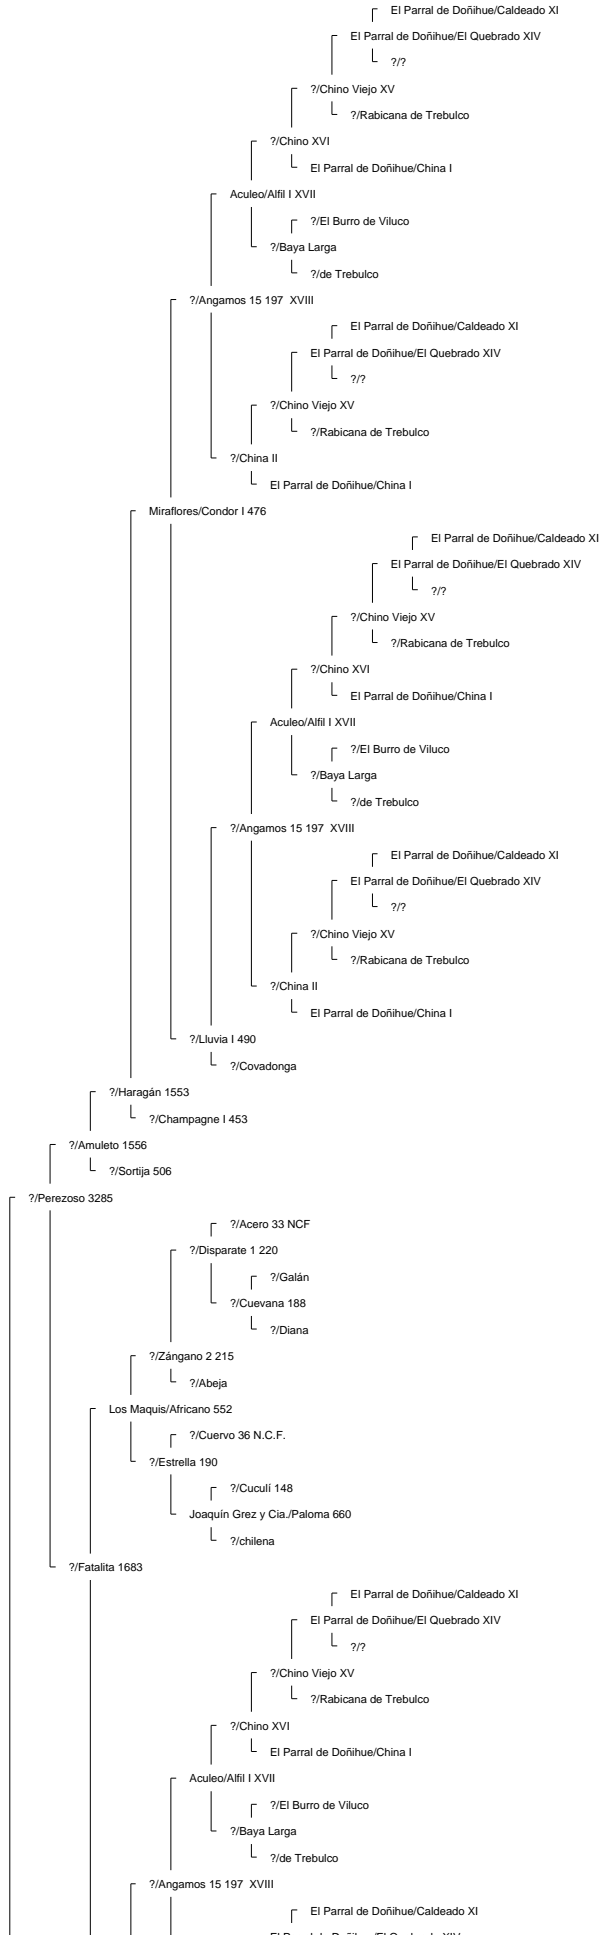

Ancestor Chart for La Hermita III/Elegante 160569 2° Campeón Rancagua 2008
 Prepared by: Jorge Villavicencio
 Address:
 City:
 Country:
 Phone:

Prepared on: 12/04/2009

Bramadero/Chamanto 44411 2° Campeón Talca 1974.

Piguchén/Onofre 62087

Curiche/Rigor 17529

Curiche/Rigurosa 5062

?/Reñaca 3684

Muticura/Endemoniá 38061

Lo Miranda II/Nispero 117908

Piguchén/Ni por Na 60043

?/Jabón 79 N.C.F.
Sierra II/Sabana 796
?/Sabanilla

Bramadero/Chamanto 44411 2° Campeón Talca 1974.

La Hermida II/Elegante 160569 2° Campeón Rancagua 2008

El Quinto/Roncador 29406

Curiche/Ronquera 5759

?/?
?/Estaca 2661

La Invernada/Conventina 8991

La Invernada/Pepilla 20866

?/Haraquán 1553

Santa Isabel/Cóndor 58360

Aculeo/Alfil II 409

La Invernada/Dulzura 17514

La Hermita III/Cóndora 146674

La Capilla/Rival 53127 1° 81, 2° 80, 3° 77 (Sello de Raza 1977)

Chirrico/Torpedera 22965