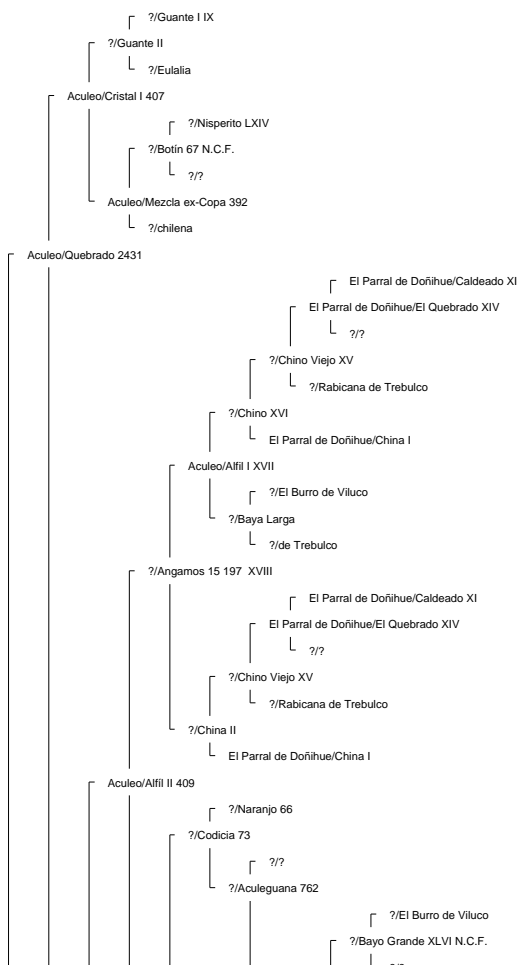

Ancestor Chart for La Hermita III/Elegante 160569 2° Campeón Rancagua 2008
 Prepared by: Jorge Villavicencio
 Address:
 City:
 Country:
 Phone:

Prepared on: 12/04/2009

Bramadero/Chamanto 44411 2° Campeón Talca 1974.

Piguchén/Onofre 62087

Curiche/Rigor 17529

Curiche/Rigurosa 5062

?/Reñaca 3684

Muticura/Endemoniá 38061

Lo Miranda II/Nispero 117908

Piguchén/Ni por Na 60043

?/Jabón 79 N.C.F.
Sierra II/Sabana 796
?/Sabanilla

?/Haraquán 1553

Santa Isabel/Cóndor 58360

Aculeo/Alfil II 409

La Invernada/Dulzura 17514

La Hermita III/Cóndora 146674

La Capilla/Rival 53127 1° 81, 2° 80, 3° 77 (Sello de Raza 1977)

Chirrico/Torpedera 22965

La Capilla/Traba 40668

Santo Tomás/Rima 104287

Rio Claro/Ña Juana 51880 2° Campeón Rancagua 1976.

?/Puliso 7554

Rio Claro/Apatina 20302

Rio Claro/Rinconadina 9996