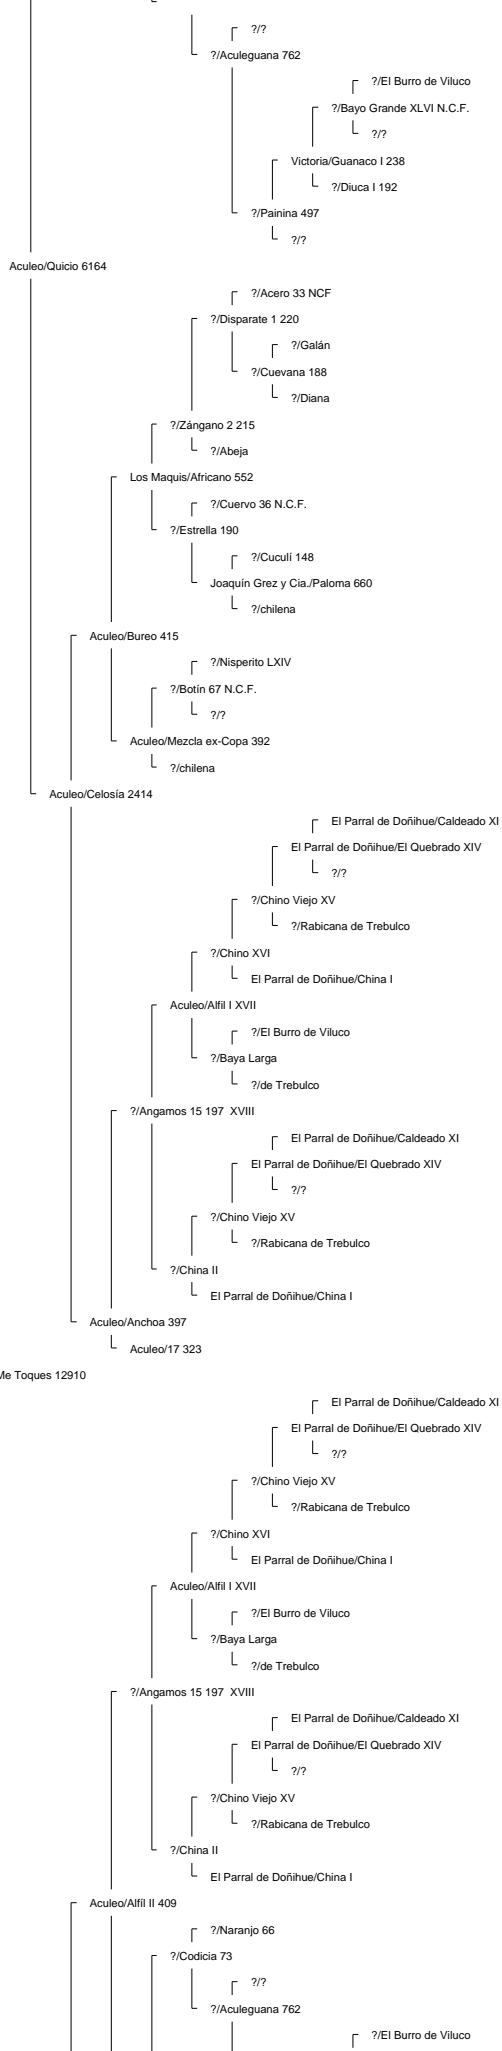

Ancestor Chart for La Hermita III/Elegante 160569 2° Campeón Rancagua 2008
 Prepared by: Jorge Villavicencio
 Address:
 City:
 Country:
 Phone:

Prepared on: 12/04/2009

Bramadero/Chamanto 44411 2° Campeón Talca 1974.

Piguchén/Onofre 62087

Curiche/Rigor 17529

Curiche/Rigurosa 5062

?/Reñaca 3684

Muticura/Endemoniá 38061

Lo Miranda II/Nispero 117908

Piguchén/Ni por Na 60043

?/Jabón 79 N.C.F.
Sierra II/Sabana 796
?/Sabanilla

Bramadero/Chamanto 44411 2° Campeón Talca 1974.

La Hermida II/Elegante 160569 2° Campeón Rancagua 2008

El Quinto/Roncador 29406

Curiche/Ronquera 5759

?/?
?/Estaca 2661

La Invernada/Conventina 8991

La Invernada/Pepilla 20866

?/Haraquán 1553

Santa Isabel/Cóndor 58360

Aculeo/Alfil II 409

La Invernada/Dulzura 17514

La Hermita III/Cóndora 146674

La Capilla/Rival 53127 1° 81, 2° 80, 3° 77 (Sello de Raza 1977)

Chirrico/Torpedera 22965