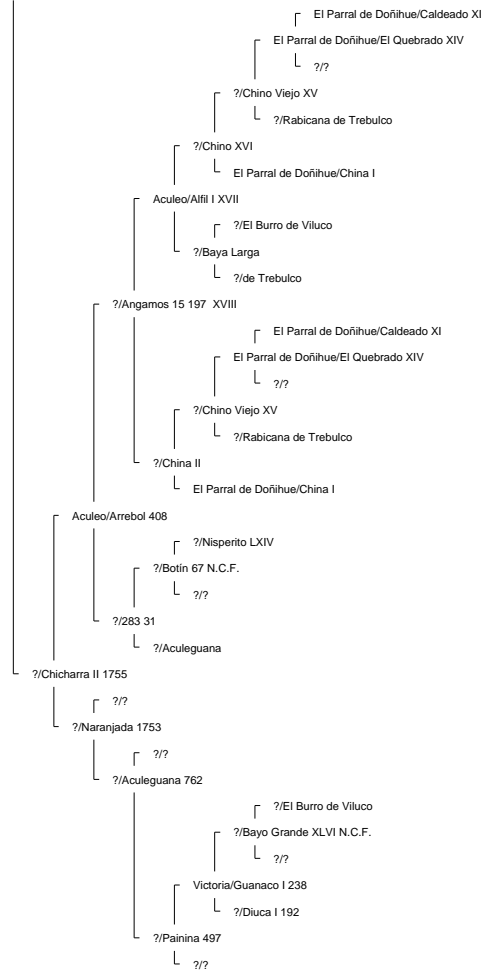

Ancestor Chart for La Hermita III/Elegante 160569 2° Campeón Rancagua 2008
 Prepared by: Jorge Villavicencio
 Address:
 City:
 Country:
 Phone:

Prepared on: 12/04/2009

Bramadero/Chamanto 44411 2° Campeón Talca 1974.

Piguchén/Onofre 62087

Curiche/Rigor 17529

Curiche/Rigurosa 5062

?/Reñaca 3684

Muticura/Endemoniá 38061

Lo Miranda II/Nispero 117908

Piguchén/Ni por Na 60043

?/Jabón 79 N.C.F.
Sierra II/Sabana 796
?/Sabanilla

Bramadero/Chamanto 44411 2° Campeón Talca 1974.

La Hermida II/Elegante 160569 2° Campeón Rancagua 2008

El Quinto/Roncador 29406

Curiche/Ronquera 5759

?/?
?/Estaca 2661

La Invernada/Conventina 8991

La Invernada/Pepilla 20866

?/Haraquán 1553

Santa Isabel/Cóndor 58360

Aculeo/Alfil II 409

La Invernada/Dulzura 17514

La Hermita III/Cóndora 146674

La Capilla/Rival 53127 1° 81, 2° 80, 3° 77 (Sello de Raza 1977)

Chirrico/Torpedera 22965