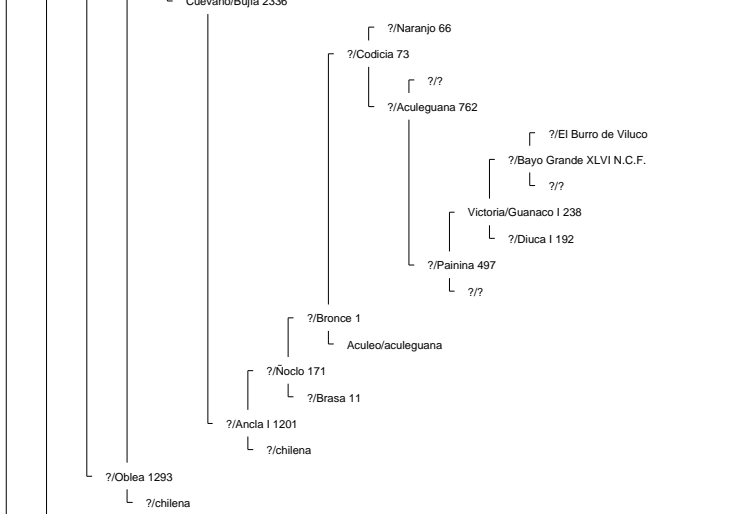

Ancestor Chart for La Hermita III/Elegante 160569 2° Campeón Rancagua 2008
 Prepared by: Jorge Villavicencio
 Address:
 City:
 Country:
 Phone:

Prepared on: 12/04/2009

Bramadero/Chamanto 44411 2° Campeón Talca 1974.

Piguchén/Onofre 62087

Curiche/Rigor 17529

Curiche/Rigurosa 5062

?/Reñaca 3684

Muticura/Endemoniá 38061

Lo Miranda II/Nispero 117908

Piguchén/Ni por Na 60043

?/Jabón 79 N.C.F.
Sierra II/Sabana 796
?/Sabanilla

Bramadero/Chamanto 44411 2° Campeón Talca 1974.

La Hermida II/Elegante 160569 2° Campeón Rancagua 2008

El Quinto/Roncador 29406

Curiche/Ronquera 5759

?/?
?/Estaca 2661

La Invernada/Conventina 8991

La Invernada/Pepilla 20866

?/Haraquán 1553

Santa Isabel/Cóndor 58360

Aculeo/Alfil II 409

La Invernada/Dulzura 17514

La Hermita III/Cóndora 146674

La Capilla/Rival 53127 1° 81, 2° 80, 3° 77 (Sello de Raza 1977)

Chirrico/Torpedera 22965