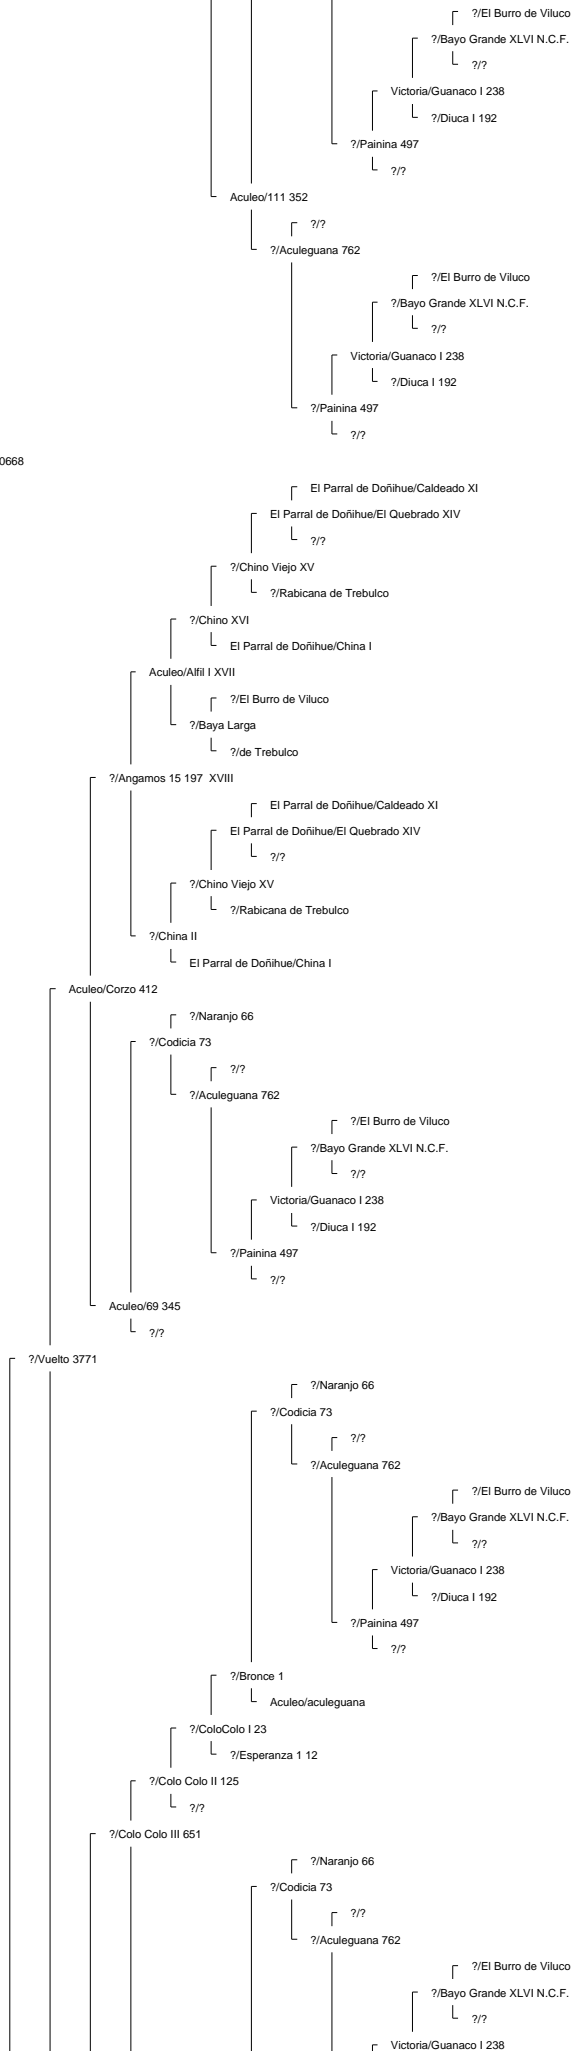

La Capilla/Traba 40668