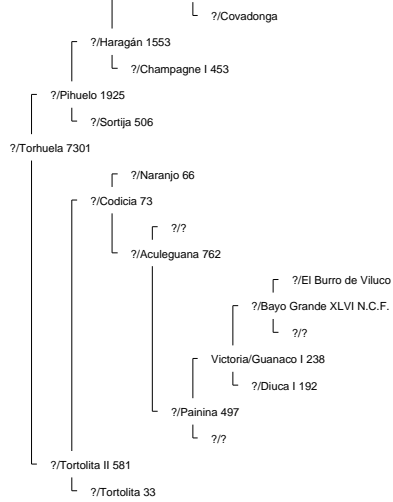

Piguchén/Onofre 62087

Curiche/Rigor 17529

Curiche/Rigurosa 5062

?/Reñaca 3684

Muticura/Endemoniá 38061

Lo Miranda II/Nispero 117908

Piguchén/Ni por Na 60043

?/Jabón 79 N.C.F.
Sierra II/Sabana 796
?/Sabanilla

Bramadero/Chamanto 44411 2° Campeón Talca 1974.

La Hermida II/Elegante 160569 2° Campeón Rancagua 2008

El Quinto/Roncador 29406

Curiche/Ronquera 5759

?/?
?/Estaca 2661

La Invernada/Conventina 8991

La Invernada/Pepilla 20866

?/Haraquán 1553

Santa Isabel/Cóndor 58360

Aculeo/Alfil II 409

La Invernada/Dulzura 17514

La Hermita III/Cóndora 146674

La Capilla/Rival 53127 1° 81, 2° 80, 3° 77 (Sello de Raza 1977)

Chirrico/Torpedera 22965

La Capilla/Traba 40668

Santo Tomás/Rima 104287

Rio Claro/Ña Juana 51880 2° Campeón Rancagua 1976.

?/Puliso 7554

Rio Claro/Apatina 20302

Rio Claro/Rinconadina 9996