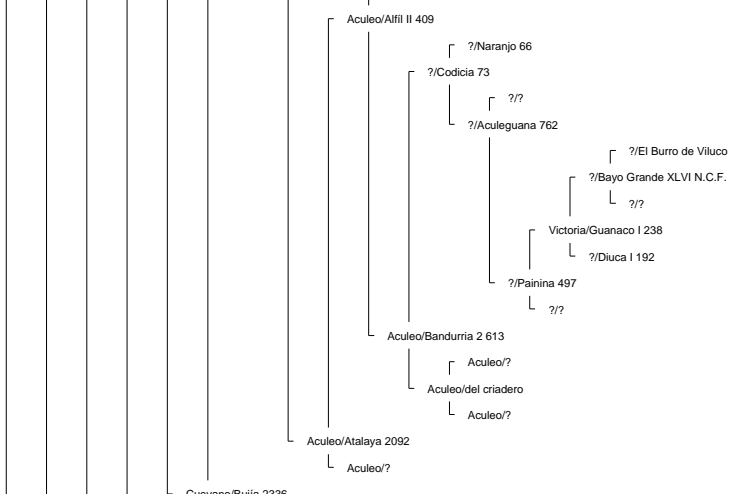

Ancestor Chart for La Hermita III/Elegante 160569 2° Campeón Rancagua 2008
 Prepared by: Jorge Villavicencio
 Address:
 City:
 Country:
 Phone:

Prepared on: 12/04/2009

Bramadero/Chamanto 44411 2° Campeón Talca 1974.

Piguchén/Onofre 62087

Curiche/Rigor 17529

Curiche/Rigurosa 5062

?/Reñaca 3684

Muticura/Endemoniá 38061

Lo Miranda II/Nispero 117908

Piguchén/Ni por Na 60043

?/Jabón 79 N.C.F.
Sierra II/Sabana 796
?/Sabanilla

Bramadero/Chamanto 44411 2° Campeón Talca 1974.

La Hermida II/Elegante 160569 2° Campeón Rancagua 2008

El Quinto/Roncador 29406

Curiche/Ronquera 5759

?/?
?/Estaca 2661

La Invernada/Conventina 8991

La Invernada/Pepilla 20866

?/Haraquán 1553

Santa Isabel/Cóndor 58360

Aculeo/Alfil II 409

La Invernada/Dulzura 17514

La Hermita III/Cóndora 146674

La Capilla/Rival 53127 1° 81, 2° 80, 3° 77 (Sello de Raza 1977)

Chirrico/Torpedera 22965