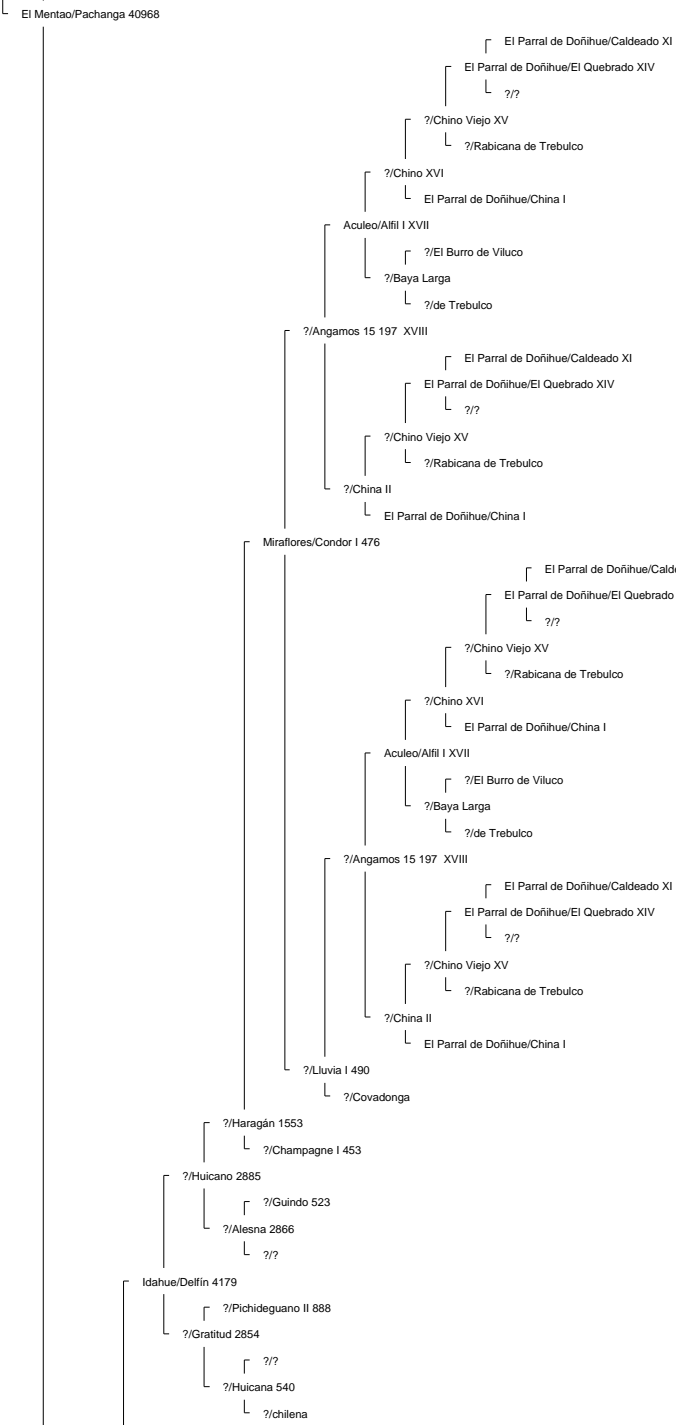

Ancestor Chart for La Hermita III/Elegante 160569 2° Campeón Rancagua 2008
 Prepared by: Jorge Villavicencio
 Address:
 City:
 Country:
 Phone:

Prepared on: 12/04/2009

Bramadero/Chamanto 44411 2° Campeón Talca 1974.

Piguchén/Onofre 62087

Curiche/Rigor 17529

Curiche/Rigurosa 5062

?/Reñaca 3684

Muticura/Endemoniá 38061

Lo Miranda II/Nispero 117908

Piguchén/Ni por Na 60043

?/Jabón 79 N.C.F.
Sierra II/Sabana 796
?/Sabanilla

Bramadero/Chamanto 44411 2° Campeón Talca 1974.

La Hermida II/Elegante 160569 2° Campeón Rancagua 2008

El Quinto/Roncador 29406

Curiche/Ronquera 5759

?/?
?/Estaca 2661

La Invernada/Conventina 8991

La Invernada/Pepilla 20866

?/Haraquán 1553

Santa Isabel/Cóndor 58360

Aculeo/Alfil II 409

La Invernada/Dulzura 17514

La Hermita III/Cóndora 146674

La Capilla/Rival 53127 1° 81, 2° 80, 3° 77 (Sello de Raza 1977)

Chirrico/Torpedera 22965