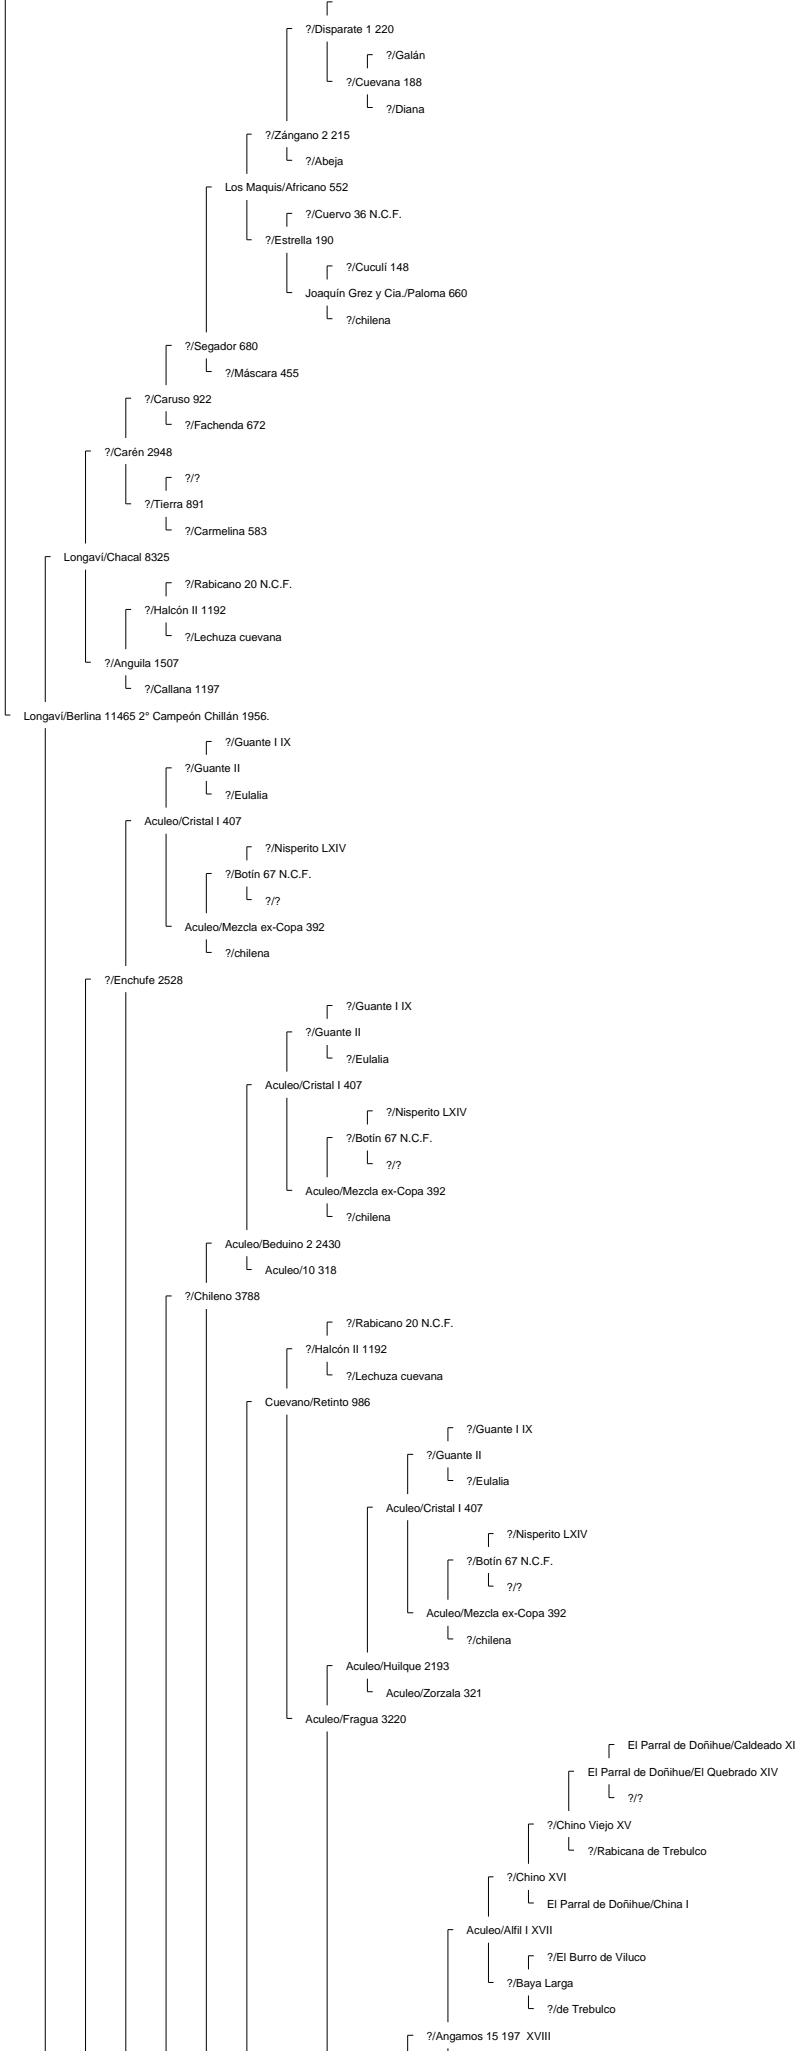

Ancestor Chart for La Hermita III/Elegante 160569 2° Campeón Rancagua 2008
 Prepared by: Jorge Villavicencio
 Address:
 City:
 Country:
 Phone:

Prepared on: 12/04/2009

Bramadero/Chamanto 44411 2° Campeón Talca 1974.

Piguchén/Onofre 62087

Curiche/Rigor 17529

Curiche/Rigurosa 5062

?/Reñaca 3684

Muticura/Endemoniá 38061

Lo Miranda II/Nispero 117908

Piguchén/Ni por Na 60043

?/Jabón 79 N.C.F.
Sierra II/Sabana 796
?/Sabanilla

Bramadero/Chamanto 44411 2° Campeón Talca 1974.

La Hermida II/Elegante 160569 2° Campeón Rancagua 2008

El Quinto/Roncador 29406

Curiche/Ronquera 5759

?/?
?/Estaca 2661

La Invernada/Conventina 8991

La Invernada/Pepilla 20866

?/Haraquán 1553

Santa Isabel/Cóndor 58360

Aculeo/Alfil II 409

La Invernada/Dulzura 17514

La Hermita III/Cóndora 146674

La Capilla/Rival 53127 1° 81, 2° 80, 3° 77 (Sello de Raza 1977)

Chirrico/Torpedera 22965