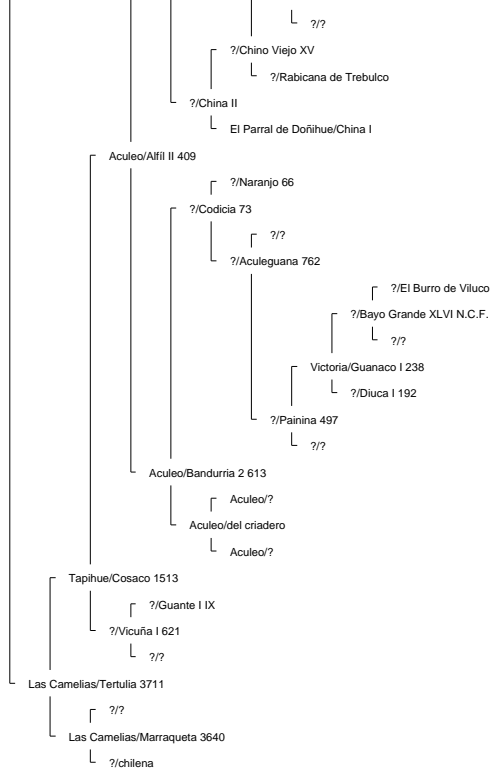

Ancestor Chart for La Hermita III/Elegante 160569 2° Campeón Rancagua 2008
 Prepared by: Jorge Villavicencio
 Address:
 City:
 Country:
 Phone:

Prepared on: 12/04/2009

Bramadero/Chamanto 44411 2° Campeón Talca 1974.

Bramadero/Chamanto 44411 2° Campeón Talca 1974.

La Hermida II/Elegante 160569 2° Campeón Rancagua 2008

El Quinto/Roncador 29406

Curiche/Ronquera 5759

?/?
?/Estaca 2661

La Invernada/Conventina 8991

La Invernada/Pepilla 20866

?/Haraquán 1553

Santa Isabel/Cóndor 58360

Aculeo/Alfil II 409

La Invernada/Dulzura 17514

La Hermita III/Cóndora 146674

La Capilla/Rival 53127 1° 81, 2° 80, 3° 77 (Sello de Raza 1977)

Chirrico/Torpedera 22965

La Capilla/Traba 40668

Santo Tomás/Rima 104287

Rio Claro/Ña Juana 51880 2° Campeón Rancagua 1976.

?/Puliso 7554

Rio Claro/Apatina 20302

Rio Claro/Rinconadina 9996