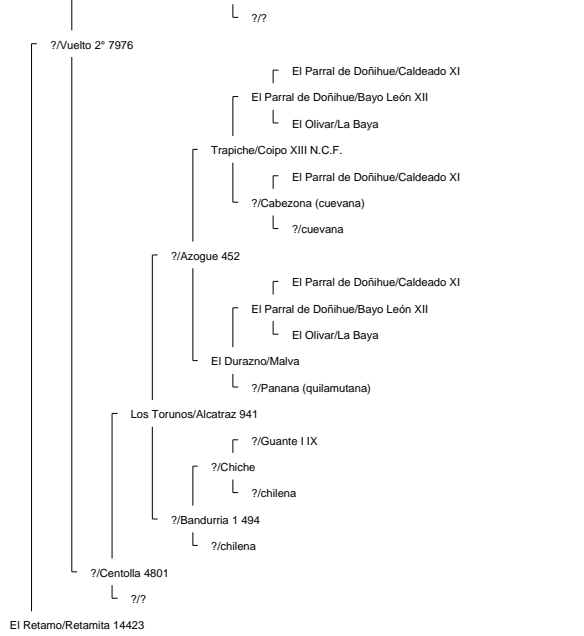

Ancestor Chart for La Hermita III/Elegante 160569 2° Campeón Rancagua 2008
 Prepared by: Jorge Villavicencio
 Address:
 City:
 Country:
 Phone:

Prepared on: 12/04/2009

Bramadero/Chamanto 44411 2° Campeón Talca 1974.

Bramadero/Chamanto 44411 2° Campeón Talca 1974.

La Hermida II/Elegante 160569 2° Campeón Rancagua 2008

El Quinto/Roncador 29406

Curiche/Ronquera 5759

?/?
?/Estaca 2661

La Invernada/Conventina 8991

La Invernada/Pepilla 20866

?/Haraquán 1553

Santa Isabel/Cóndor 58360

Aculeo/Alfil II 409

La Invernada/Dulzura 17514

La Hermita III/Cóndora 146674

La Capilla/Rival 53127 1° 81, 2° 80, 3° 77 (Sello de Raza 1977)

Chirrico/Torpedera 22965

La Capilla/Traba 40668

Santo Tomás/Rima 104287

Rio Claro/Ña Juana 51880 2° Campeón Rancagua 1976.

?/Puliso 7554

Rio Claro/Apatina 20302

Rio Claro/Rinconadina 9996