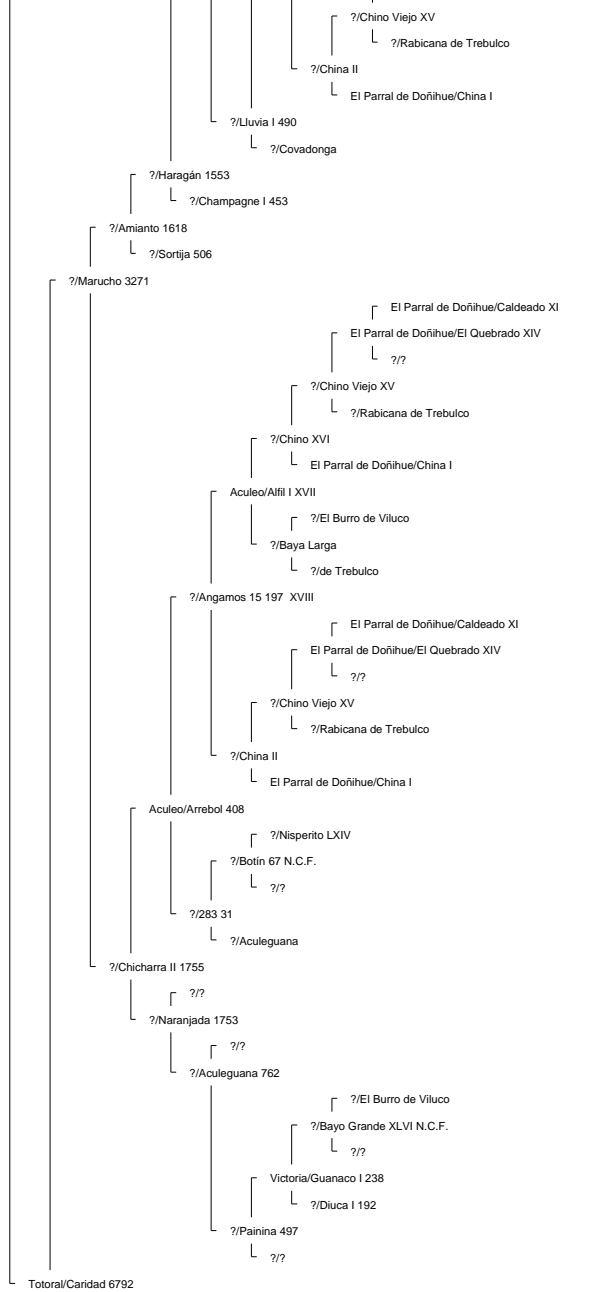

Ancestor Chart for La Hermita III/Elegante 160569 2° Campeón Rancagua 2008
 Prepared by: Jorge Villavicencio
 Address:
 City:
 Country:
 Phone:

Prepared on: 12/04/2009

Bramadero/Chamanto 44411 2° Campeón Talca 1974.

Piguchén/Onofre 62087

Curiche/Rigor 17529

Curiche/Rigurosa 5062

?/Reñaca 3684

Muticura/Endemoniá 38061

Lo Miranda II/Nispero 117908

Piguchén/Ni por Na 60043

?/Jabón 79 N.C.F.
Sierra II/Sabana 796
?/Sabanilla

Bramadero/Chamanto 44411 2° Campeón Talca 1974.

La Hermida II/Elegante 160569 2° Campeón Rancagua 2008

El Quinto/Roncador 29406

Curiche/Ronquera 5759

?/?
?/Estaca 2661

La Invernada/Conventina 8991

La Invernada/Pepilla 20866

?/Haraquán 1553

Santa Isabel/Cóndor 58360

Aculeo/Alfil II 409

La Invernada/Dulzura 17514

La Hermita III/Cóndora 146674

La Capilla/Rival 53127 1° 81, 2° 80, 3° 77 (Sello de Raza 1977)

Chirrico/Torpedera 22965