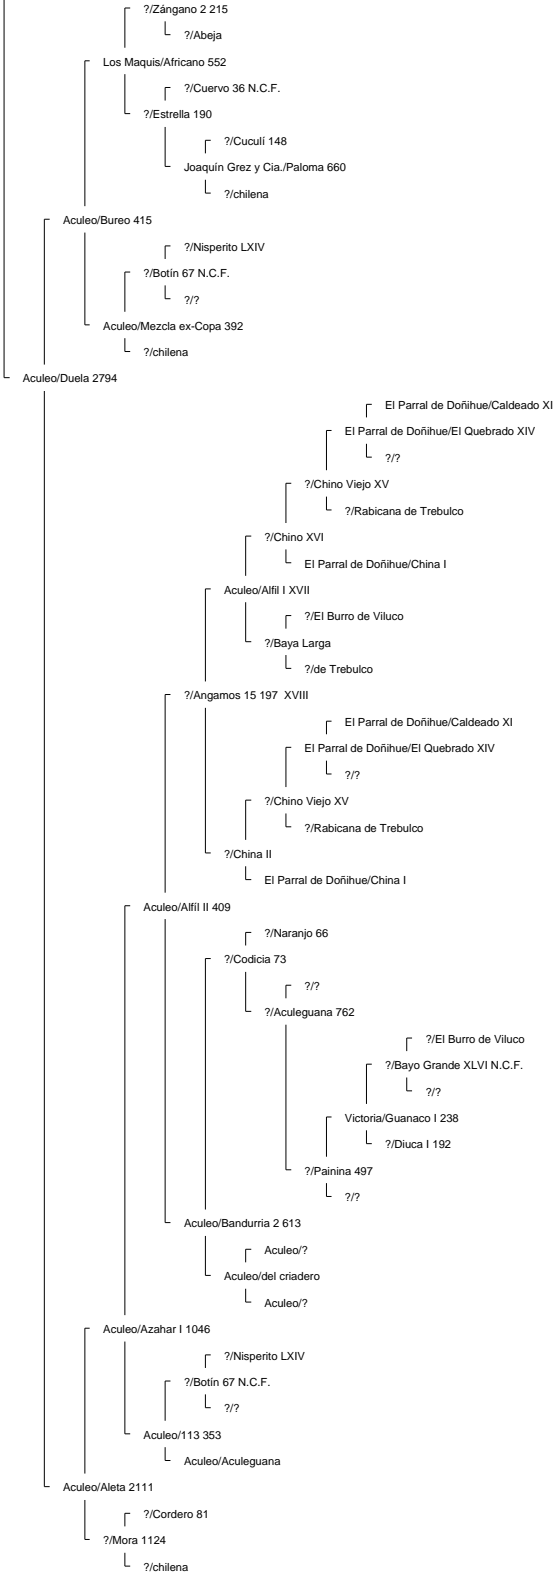

Ancestor Chart for La Hermita III/Elegante 160569 2° Campeón Rancagua 2008
 Prepared by: Jorge Villavicencio
 Address:
 City:
 Country:
 Phone:

Prepared on: 12/04/2009

Bramadero/Chamanto 44411 2° Campeón Talca 1974.

Piguchén/Onofre 62087

Curiche/Rigor 17529

Curiche/Rigurosa 5062

?/Reñaca 3684

Muticura/Endemoniá 38061

Lo Miranda II/Nispero 117908

Piguchén/Ni por Na 60043

?/Jabón 79 N.C.F.
Sierra II/Sabana 796
?/Sabanilla

Bramadero/Chamanto 44411 2° Campeón Talca 1974.

La Hermida II/Elegante 160569 2° Campeón Rancagua 2008

El Quinto/Roncador 29406

Curiche/Ronquera 5759

?/?
?/Estaca 2661

La Invernada/Conventina 8991

La Invernada/Pepilla 20866

La Capilla/Traba 40668

Santo Tomás/Rima 104287

Rio Claro/Ña Juana 51880 2° Campeón Rancagua 1976.

?/Puliso 7554

Rio Claro/Apatina 20302

Rio Claro/Rinconadina 9996