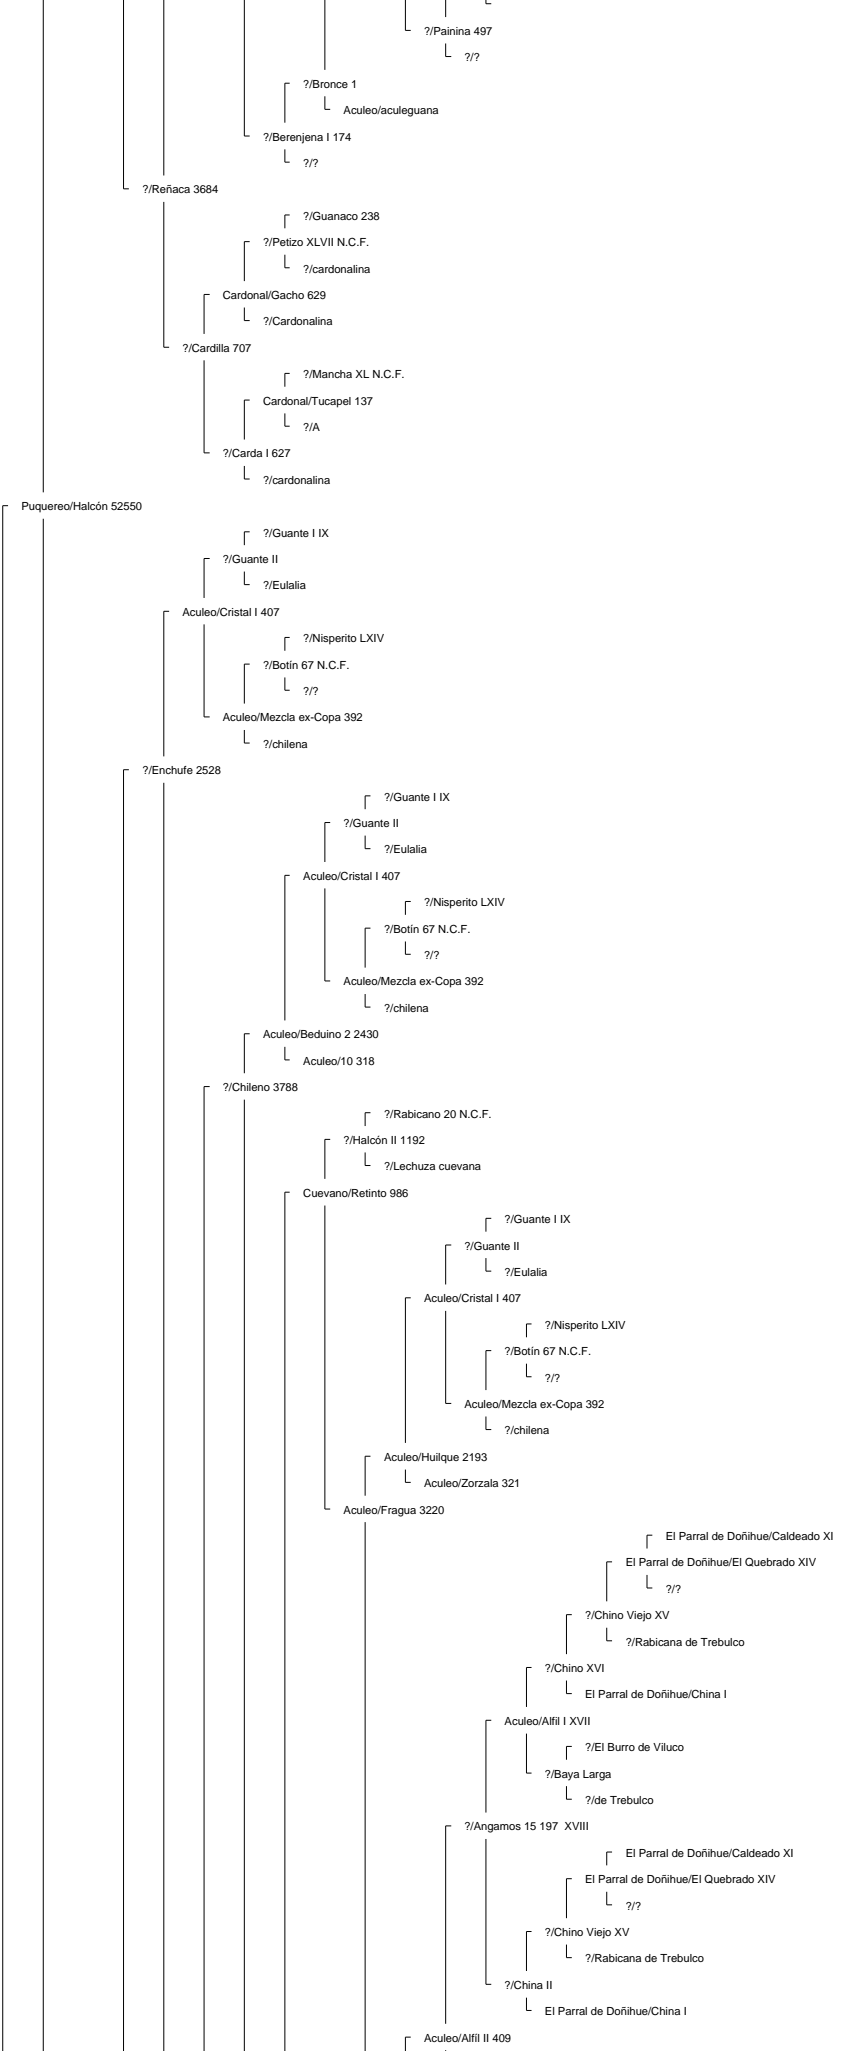

Ancestor Chart for La Hermita III/Elegante 160569 2° Campeón Rancagua 2008
 Prepared by: Jorge Villavicencio
 Address:
 City:
 Country:
 Phone:

Prepared on: 12/04/2009

Bramadero/Chamanto 44411 2° Campeón Talca 1974.

Piguchén/Onofre 62087

Curiche/Rigor 17529

Curiche/Rigurosa 5062

?/Reñaca 3684

Muticura/Endemoniá 38061

Lo Miranda II/Nispero 117908

Piguchén/Ni por Na 60043

?/Jabón 79 N.C.F.
Sierra II/Sabana 796
?/Sabanilla

Bramadero/Chamanto 44411 2° Campeón Talca 1974.

La Hermida II/Elegante 160569 2° Campeón Rancagua 2008

El Quinto/Roncador 29406

Curiche/Ronquera 5759

?/?
?/Estaca 2661

La Invernada/Conventina 8991

La Invernada/Pepilla 20866

?/Haraquán 1553

Santa Isabel/Cóndor 58360

Aculeo/Alfil II 409

La Invernada/Dulzura 17514

La Hermita III/Cóndora 146674

La Capilla/Rival 53127 1° 81, 2° 80, 3° 77 (Sello de Raza 1977)

Chirrico/Torpedera 22965