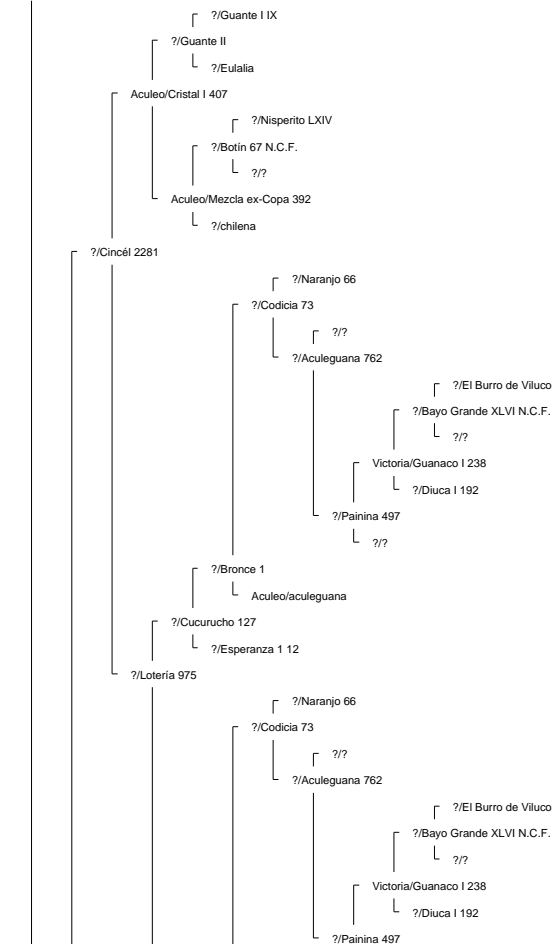

Ancestor Chart for La Hermita III/Elegante 160569 2° Campeón Rancagua 2008
 Prepared by: Jorge Villavicencio
 Address:
 City:
 Country:
 Phone:

Prepared on: 12/04/2009

Bramadero/Chamanto 44411 2° Campeón Talca 1974.

Piguchén/Onofre 62087

Curiche/Rigor 17529

Curiche/Rigurosa 5062

?/Reñaca 3684

Muticura/Endemoniá 38061

Lo Miranda II/Nispero 117908

Piguchén/Ni por Na 60043

?/Jabón 79 N.C.F.
Sierra II/Sabana 796
?/Sabanilla

Bramadero/Chamanto 44411 2° Campeón Talca 1974.

La Hermida II/Elegante 160569 2° Campeón Rancagua 2008

El Quinto/Roncador 29406

Curiche/Ronquera 5759

?/?
?/Estaca 2661

La Invernada/Conventina 8991

La Invernada/Pepilla 20866

?/Haraquán 1553

Santa Isabel/Cóndor 58360

Aculeo/Alfil II 409

La Invernada/Dulzura 17514

La Hermita III/Cóndora 146674

La Capilla/Rival 53127 1° 81, 2° 80, 3° 77 (Sello de Raza 1977)

Chirrico/Torpedera 22965