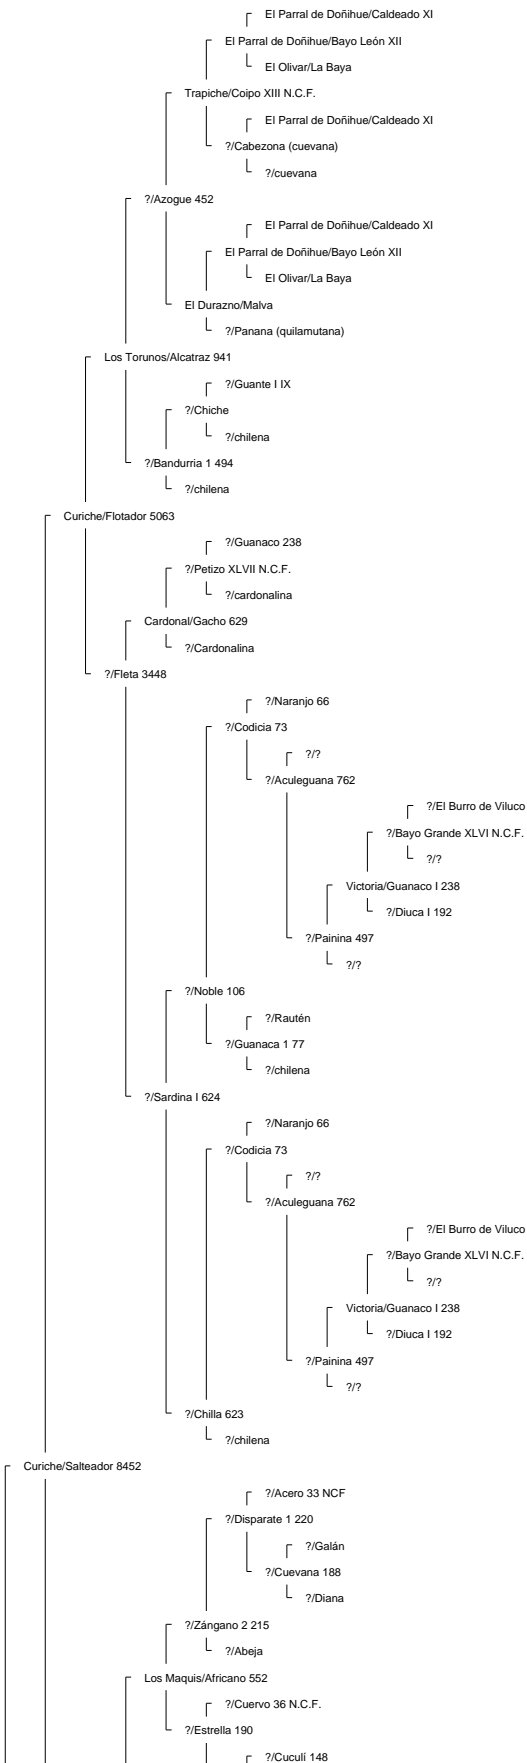

Ancestor Chart for La Hermita III/Elegante 160569 2° Campeón Rancagua 2008
 Prepared by: Jorge Villavicencio
 Address:
 City:
 Country:
 Phone:

Prepared on: 12/04/2009

Bramadero/Chamanto 44411 2° Campeón Talca 1974.

Piguchén/Onofre 62087

Curiche/Rigor 17529

Curiche/Rigurosa 5062

?/Reñaca 3684

Muticura/Endemoniá 38061

Lo Miranda II/Nispero 117908

Piguchén/Ni por Na 60043

?/Jabón 79 N.C.F.
Sierra II/Sabana 796
?/Sabanilla

?/Haraquán 1553

Santa Isabel/Cóndor 58360

Aculeo/Alfil II 409

La Invernada/Dulzura 17514

La Hermita III/Cóndora 146674

La Capilla/Rival 53127 1° 81, 2° 80, 3° 77 (Sello de Raza 1977)

Chirrico/Torpedera 22965

La Capilla/Traba 40668

Santo Tomás/Rima 104287

Rio Claro/Ña Juana 51880 2° Campeón Rancagua 1976.

?/Puliso 7554

Rio Claro/Apatina 20302

Rio Claro/Rinconadina 9996