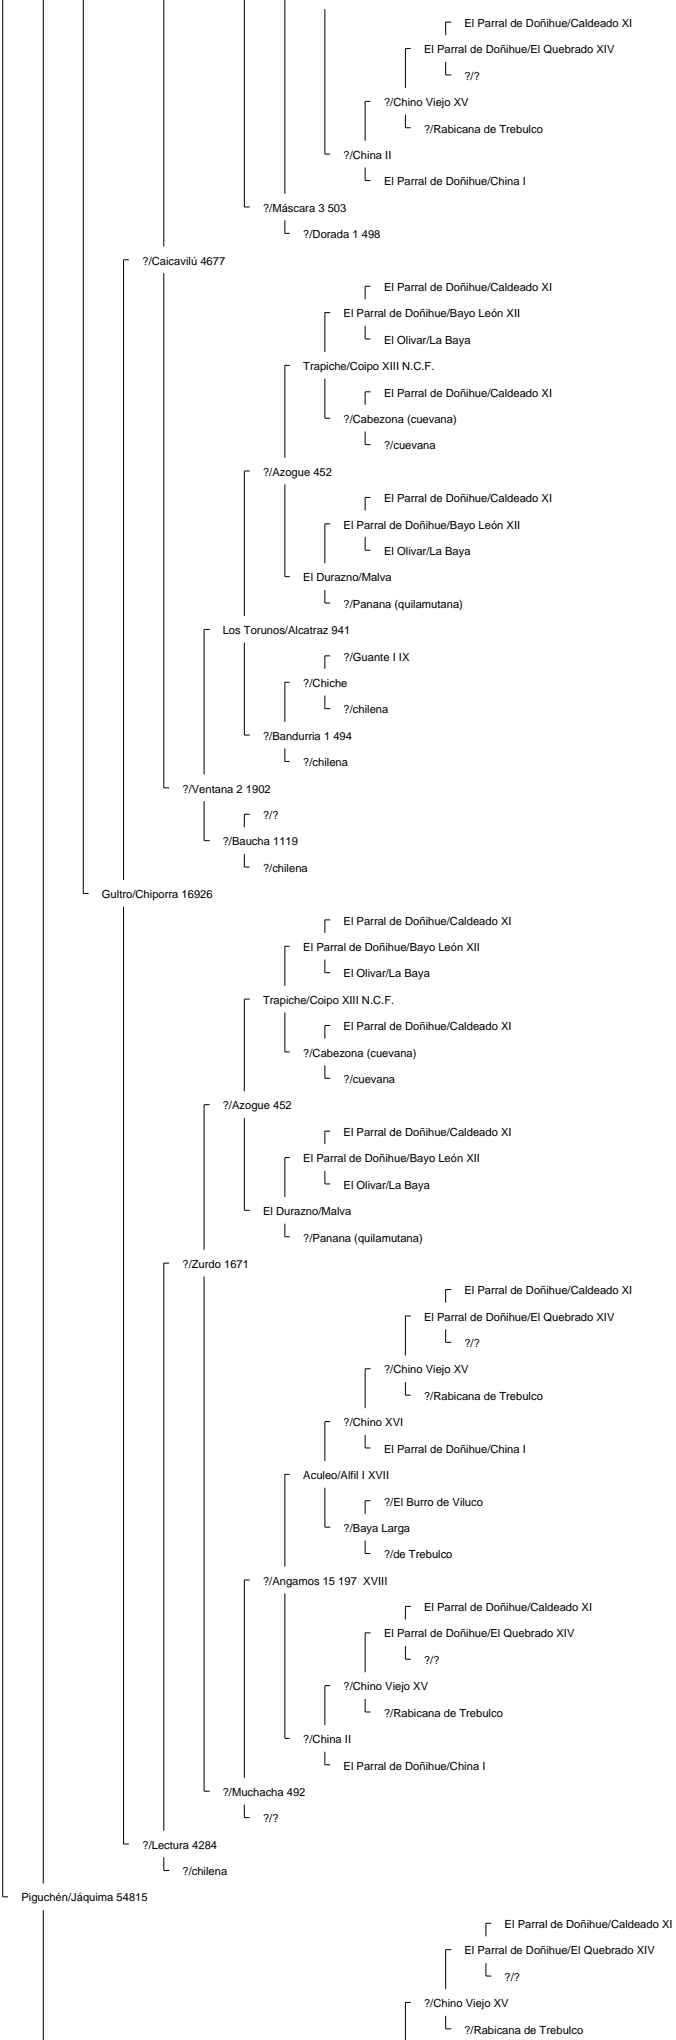

Ancestor Chart for La Hermita III/Elegante 160569 2° Campeón Rancagua 2008
 Prepared by: Jorge Villavicencio
 Address:
 City:
 Country:
 Phone:

Prepared on: 12/04/2009

Bramadero/Chamanto 44411 2° Campeón Talca 1974.

Piguchén/Onofre 62087

Curiche/Rigor 17529

Curiche/Rigurosa 5062

?/Reñaca 3684

Muticura/Endemoniá 38061

Lo Miranda II/Nispero 117908

Piguchén/Ni por Na 60043

?/Jabón 79 N.C.F.
Sierra II/Sabana 796
?/Sabanilla

Bramadero/Chamanto 44411 2° Campeón Talca 1974.

La Hermida II/Elegante 160569 2° Campeón Rancagua 2008

El Quinto/Roncador 29406

Curiche/Ronquera 5759

?/?
?/Estaca 2661

La Invernada/Conventina 8991

La Invernada/Pepilla 20866

?/Haraquán 1553

Santa Isabel/Cóndor 58360

Aculeo/Alfil II 409

La Invernada/Dulzura 17514

La Hermita III/Cóndora 146674

La Capilla/Rival 53127 1° 81, 2° 80, 3° 77 (Sello de Raza 1977)

Chirrico/Torpedera 22965