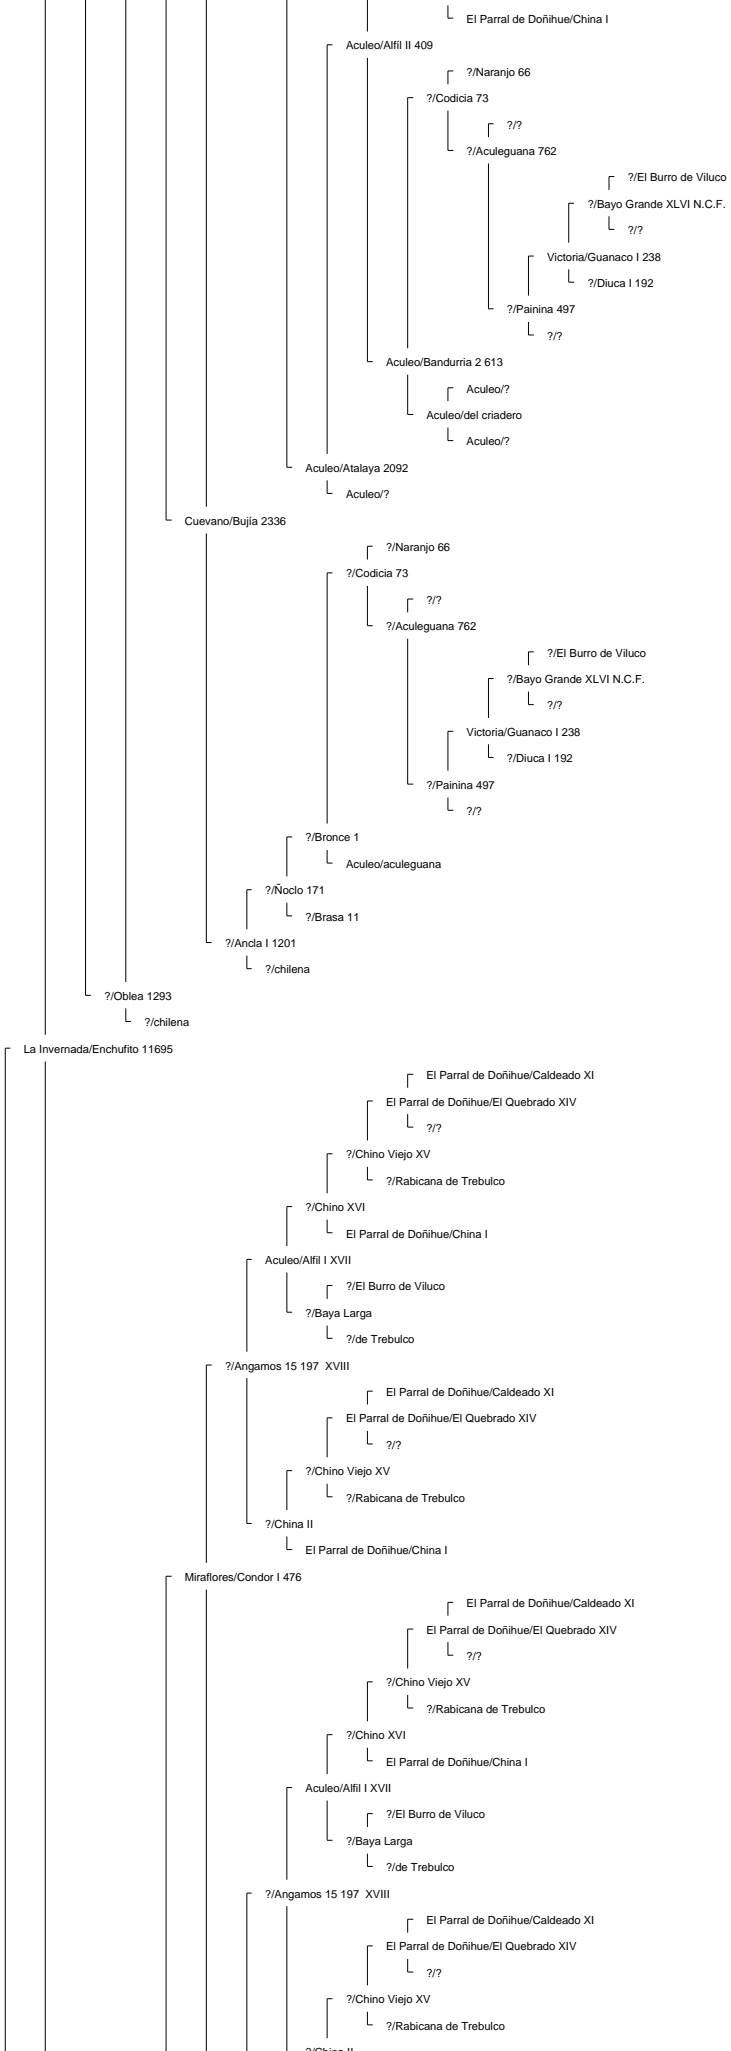

Ancestor Chart for La Hermita III/Elegante 160569 2° Campeón Rancagua 2008
 Prepared by: Jorge Villavicencio
 Address:
 City:
 Country:
 Phone:

Prepared on: 12/04/2009

Bramadero/Chamanto 44411 2° Campeón Talca 1974.

Piguchén/Onofre 62087

Curiche/Rigor 17529

Curiche/Rigurosa 5062

?/Reñaca 3684

Muticura/Endemoniá 38061

Lo Miranda II/Nispero 117908

Piguchén/Ni por Na 60043

?/Jabón 79 N.C.F.
Sierra II/Sabana 796
?/Sabanilla

Bramadero/Chamanto 44411 2° Campeón Talca 1974.

La Hermida II/Elegante 160569 2° Campeón Rancagua 2008

El Quinto/Roncador 29406

Curiche/Ronquera 5759

?/?
?/Estaca 2661

La Invernada/Conventina 8991

La Invernada/Pepilla 20866

?/Haraquán 1553

Santa Isabel/Cóndor 58360

Aculeo/Alfil II 409

La Invernada/Dulzura 17514

La Hermita III/Cóndora 146674

La Capilla/Rival 53127 1° 81, 2° 80, 3° 77 (Sello de Raza 1977)

Chirrico/Torpedera 22965