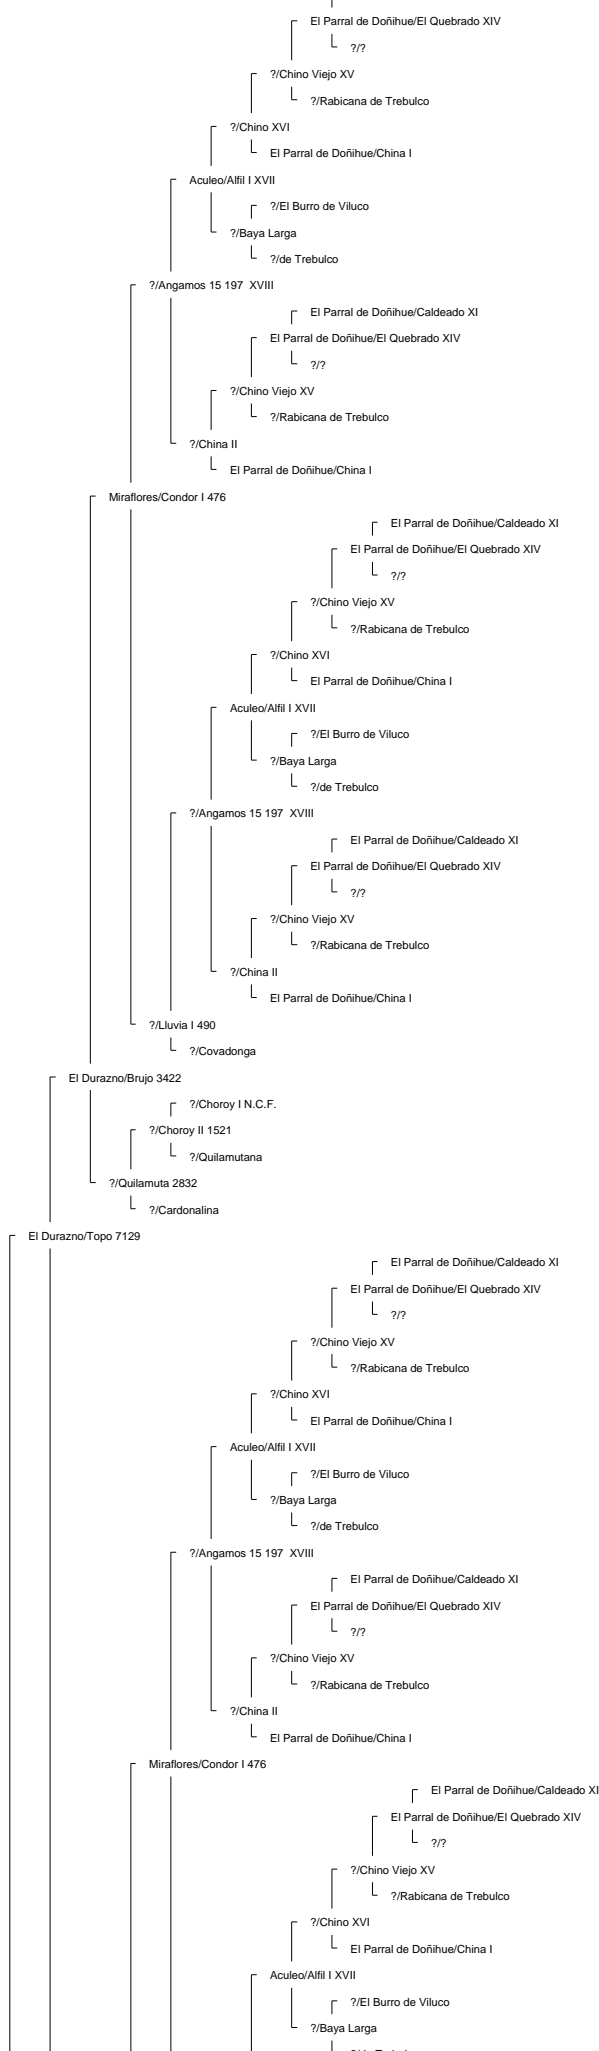

Ancestor Chart for La Hermita III/Elegante 160569 2° Campeón Rancagua 2008
 Prepared by: Jorge Villavicencio
 Address:
 City:
 Country:
 Phone:

Prepared on: 12/04/2009

Bramadero/Chamanto 44411 2° Campeón Talca 1974.

Piguchén/Onofre 62087

Curiche/Rigor 17529

Curiche/Rigurosa 5062

?/Reñaca 3684

Muticura/Endemoniá 38061

Lo Miranda II/Nispero 117908

Piguchén/Ni por Na 60043

?/Jabón 79 N.C.F.
Sierra II/Sabana 796
?/Sabanilla

Bramadero/Chamanto 44411 2° Campeón Talca 1974.

La Hermida II/Elegante 160569 2° Campeón Rancagua 2008

El Quinto/Roncador 29406

Curiche/Ronquera 5759

?/?
?/Estaca 2661

La Invernada/Conventina 8991

La Invernada/Pepilla 20866

?/Haraquán 1553

Santa Isabel/Cóndor 58360

Aculeo/Alfil II 409

La Invernada/Dulzura 17514

La Hermita III/Cóndora 146674

La Capilla/Rival 53127 1° 81, 2° 80, 3° 77 (Sello de Raza 1977)

Chirrico/Torpedera 22965