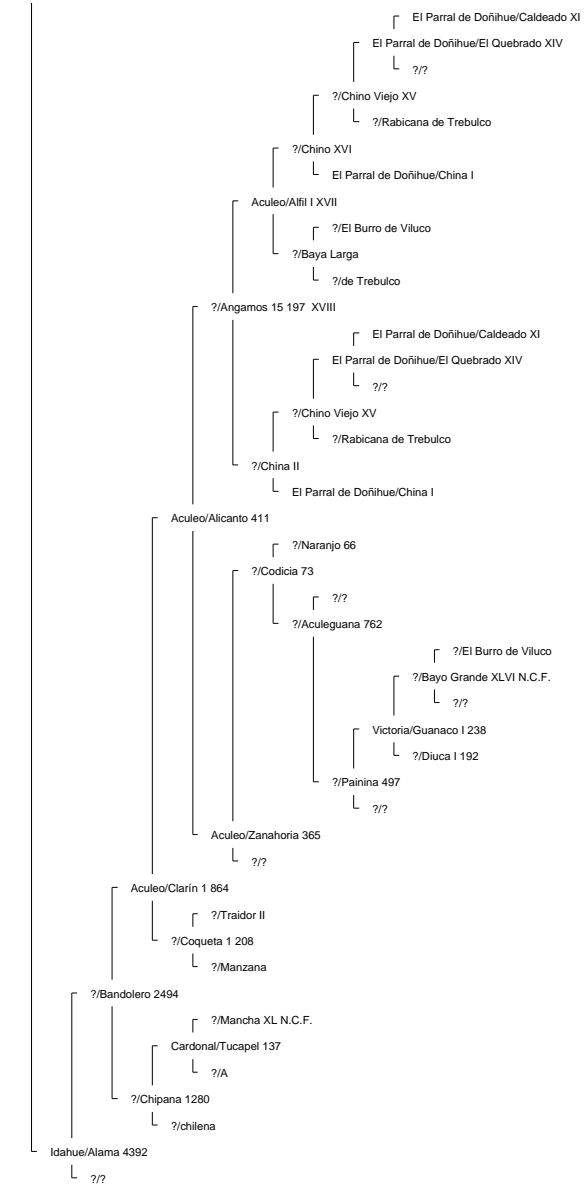

Piguchén/Onofre 62087

Curiche/Rigor 17529

Curiche/Rigurosa 5062

?/Reñaca 3684

Muticura/Endemoniá 38061

Lo Miranda II/Nispero 117908

Piguchén/Ni por Na 60043

?/Jabón 79 N.C.F.
Sierra II/Sabana 796
?/Sabanilla

Bramadero/Chamanto 44411 2° Campeón Talca 1974.

La Hermida II/Elegante 160569 2° Campeón Rancagua 2008

El Quinto/Roncador 29406

Curiche/Ronquera 5759

?/?
?/Estaca 2661

La Invernada/Conventina 8991

La Invernada/Pepilla 20866

?/Haraquán 1553

Santa Isabel/Cóndor 58360

Aculeo/Alfil II 409

La Invernada/Dulzura 17514

La Hermita III/Cóndora 146674

La Capilla/Rival 53127 1° 81, 2° 80, 3° 77 (Sello de Raza 1977)

Chirrico/Torpedera 22965

La Capilla/Traba 40668

Santo Tomás/Rima 104287

Rio Claro/Ña Juana 51880 2° Campeón Rancagua 1976.

?/Puliso 7554

Rio Claro/Apatina 20302

Rio Claro/Rinconadina 9996