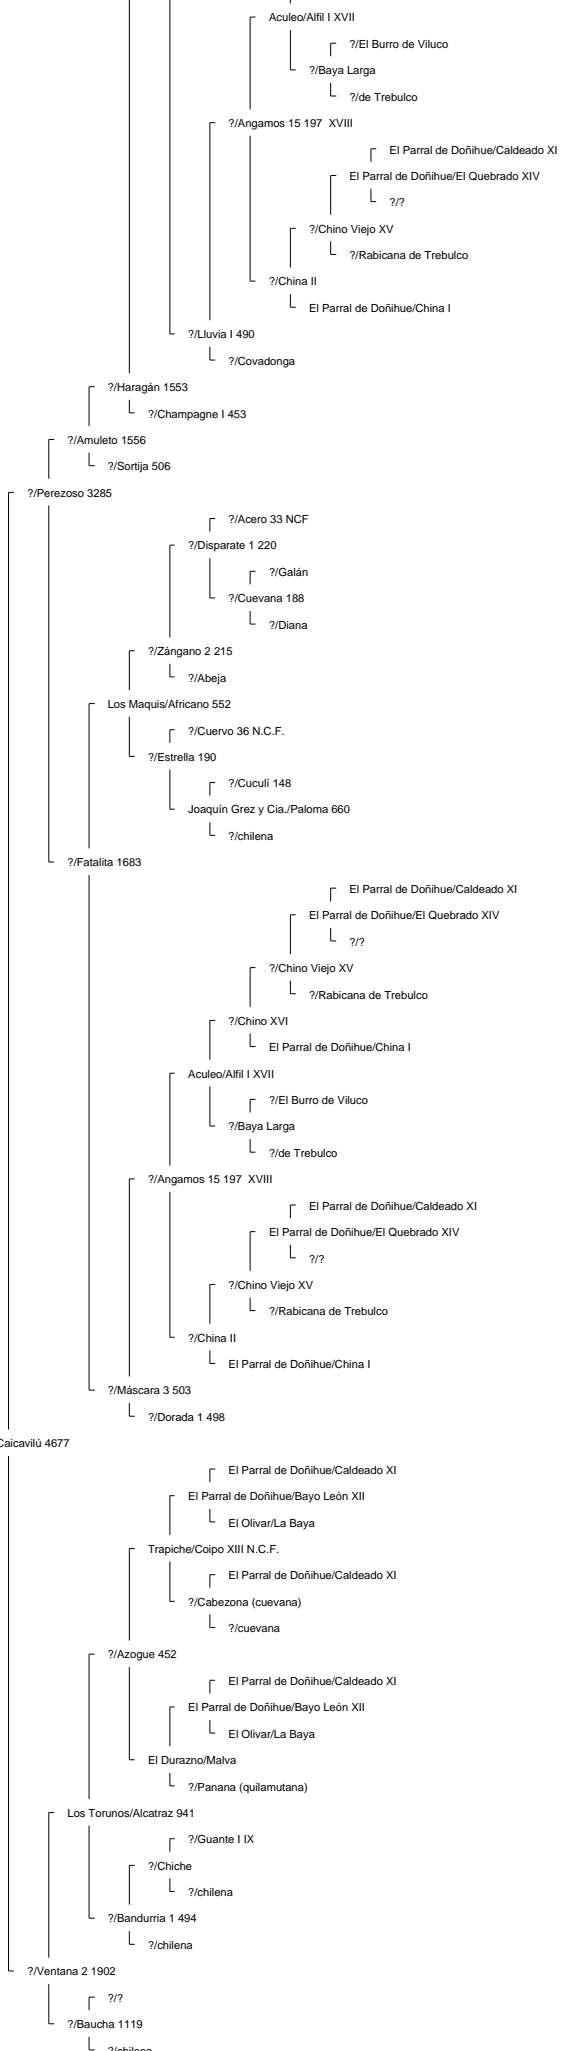

Ancestor Chart for La Hermita III/Elegante 160569 2° Campeón Rancagua 2008
 Prepared by: Jorge Villavicencio
 Address:
 City:
 Country:
 Phone:

Prepared on: 12/04/2009

Bramadero/Chamanto 44411 2° Campeón Talca 1974.

Piguchén/Onofre 62087

Curiche/Rigor 17529

Curiche/Rigurosa 5062

?/Reñaca 3684

Muticura/Endemoniá 38061

Lo Miranda II/Nispero 117908

Piguchén/Ni por Na 60043

?/Jabón 79 N.C.F.
Sierra II/Sabana 796
?/Sabanilla

?/Haraquán 1553

Santa Isabel/Cóndor 58360

Aculeo/Alfil II 409

La Invernada/Dulzura 17514

La Hermita III/Cóndora 146674

La Capilla/Rival 53127 1° 81, 2° 80, 3° 77 (Sello de Raza 1977)

Chirrico/Torpedera 22965

La Capilla/Traba 40668

Santo Tomás/Rima 104287

Rio Claro/Ña Juana 51880 2° Campeón Rancagua 1976.

?/Puliso 7554

Rio Claro/Apatina 20302

Rio Claro/Rinconadina 9996