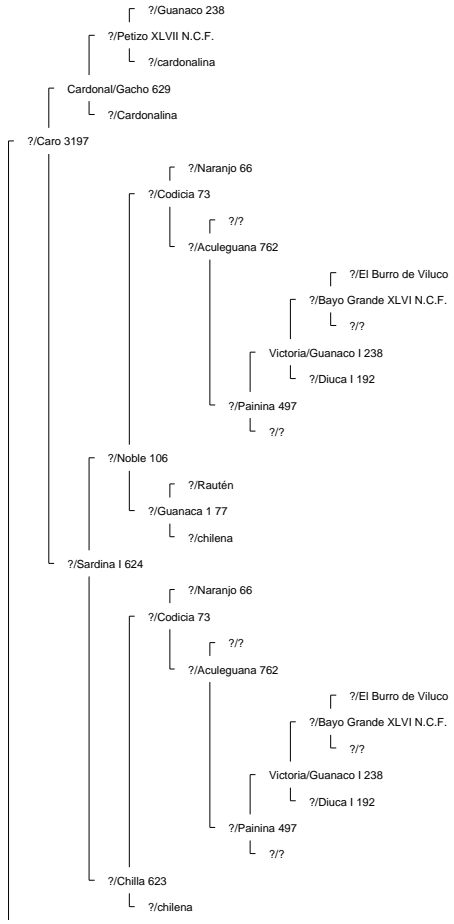

Ancestor Chart for La Hermita III/Elegante 160569 2° Campeón Rancagua 2008
 Prepared by: Jorge Villavicencio
 Address:
 City:
 Country:
 Phone:

Prepared on: 12/04/2009

Bramadero/Chamanto 44411 2° Campeón Talca 1974.

Piguchén/Onofre 62087

Curiche/Rigor 17529

Curiche/Rigurosa 5062

?/Reñaca 3684

Muticura/Endemoniá 38061

Lo Miranda II/Nispero 117908

Piguchén/Ni por Na 60043

?/Jabón 79 N.C.F.
Sierra II/Sabana 796
?/Sabanilla

Bramadero/Chamanto 44411 2° Campeón Talca 1974.

La Hermida II/Elegante 160569 2° Campeón Rancagua 2008

El Quinto/Roncador 29406

Curiche/Ronquera 5759

?/?
?/Estaca 2661

La Invernada/Conventina 8991

La Invernada/Pepilla 20866

La Capilla/Traba 40668

Santo Tomás/Rima 104287

Rio Claro/Ña Juana 51880 2° Campeón Rancagua 1976.

?/Puliso 7554

Rio Claro/Apatina 20302

Rio Claro/Rinconadina 9996