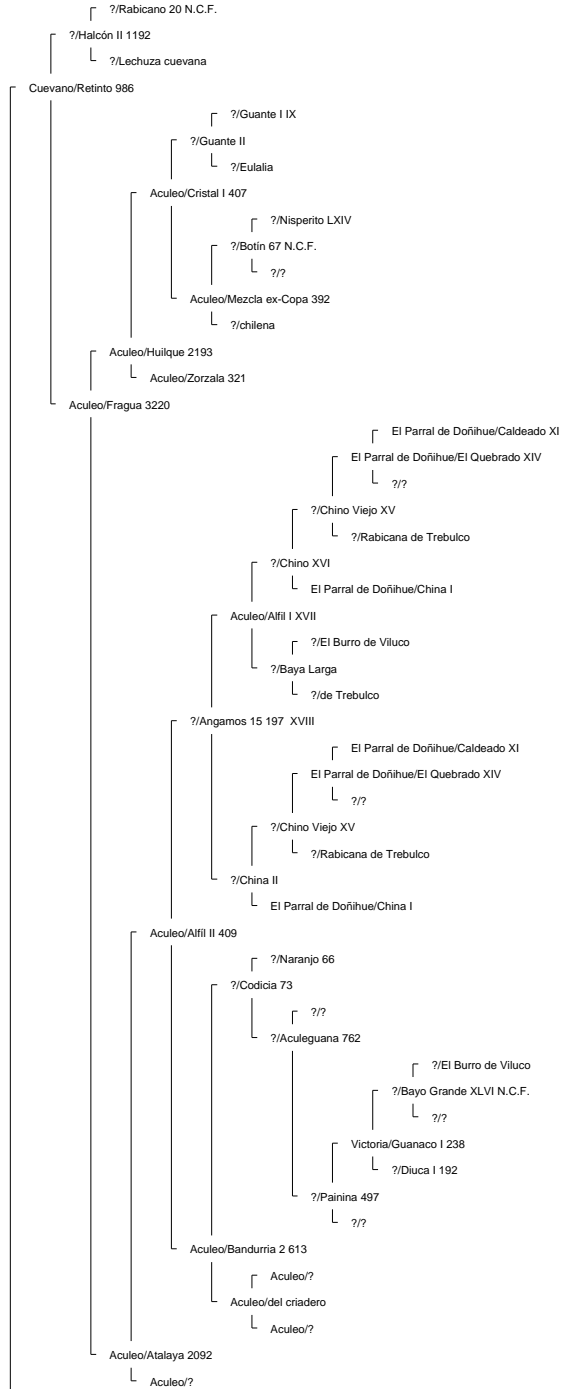

Ancestor Chart for La Hermita III/Elegante 160569 2° Campeón Rancagua 2008
 Prepared by: Jorge Villavicencio
 Address:
 City:
 Country:
 Phone:

Prepared on: 12/04/2009

Bramadero/Chamanto 44411 2° Campeón Talca 1974.

Piguchén/Onofre 62087

Curiche/Rigor 17529

Curiche/Rigurosa 5062

?/Reñaca 3684

Muticura/Endemoniá 38061

Lo Miranda II/Nispero 117908

Piguchén/Ni por Na 60043

?/Jabón 79 N.C.F.
Sierra II/Sabana 796
?/Sabanilla

Bramadero/Chamanto 44411 2° Campeón Talca 1974.

La Hermida II/Elegante 160569 2° Campeón Rancagua 2008

El Quinto/Roncador 29406

Curiche/Ronquera 5759

?/?
?/Estaca 2661

La Invernada/Conventina 8991

La Invernada/Pepilla 20866

La Capilla/Traba 40668

Santo Tomás/Rima 104287

Rio Claro/Ña Juana 51880 2° Campeón Rancagua 1976.

?/Puliso 7554

Rio Claro/Apatina 20302

Rio Claro/Rinconadina 9996