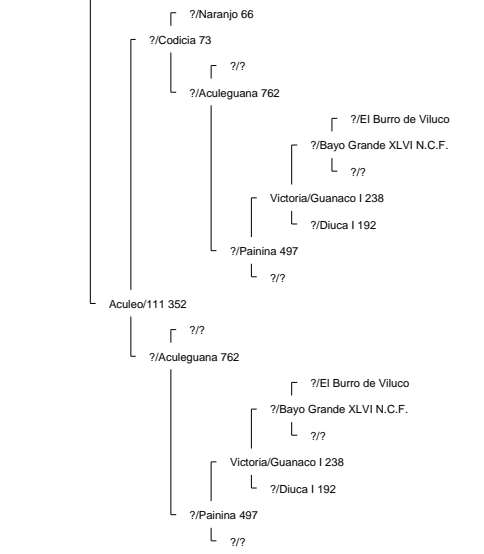

Ancestor Chart for La Hermita III/Elegante 160569 2° Campeón Rancagua 2008
 Prepared by: Jorge Villavicencio
 Address:
 City:
 Country:
 Phone:

Prepared on: 12/04/2009

Bramadero/Chamanto 44411 2° Campeón Talca 1974.

Piguchén/Onofre 62087

Curiche/Rigor 17529

Curiche/Rigurosa 5062

?/Reñaca 3684

Muticura/Endemoniá 38061

Lo Miranda II/Nispero 117908

Piguchén/Ni por Na 60043

?/Jabón 79 N.C.F.
Sierra II/Sabana 796
?/Sabanilla

Bramadero/Chamanto 44411 2° Campeón Talca 1974.

La Hermida II/Elegante 160569 2° Campeón Rancagua 2008

El Quinto/Roncador 29406

Curiche/Ronquera 5759

?/?
?/Estaca 2661

La Invernada/Conventina 8991

La Invernada/Pepilla 20866

?/Haraquán 1553

Santa Isabel/Cóndor 58360

Aculeo/Alfil II 409

La Invernada/Dulzura 17514

La Hermita III/Cóndora 146674

La Capilla/Rival 53127 1° 81, 2° 80, 3° 77 (Sello de Raza 1977)

Chirrico/Torpedera 22965