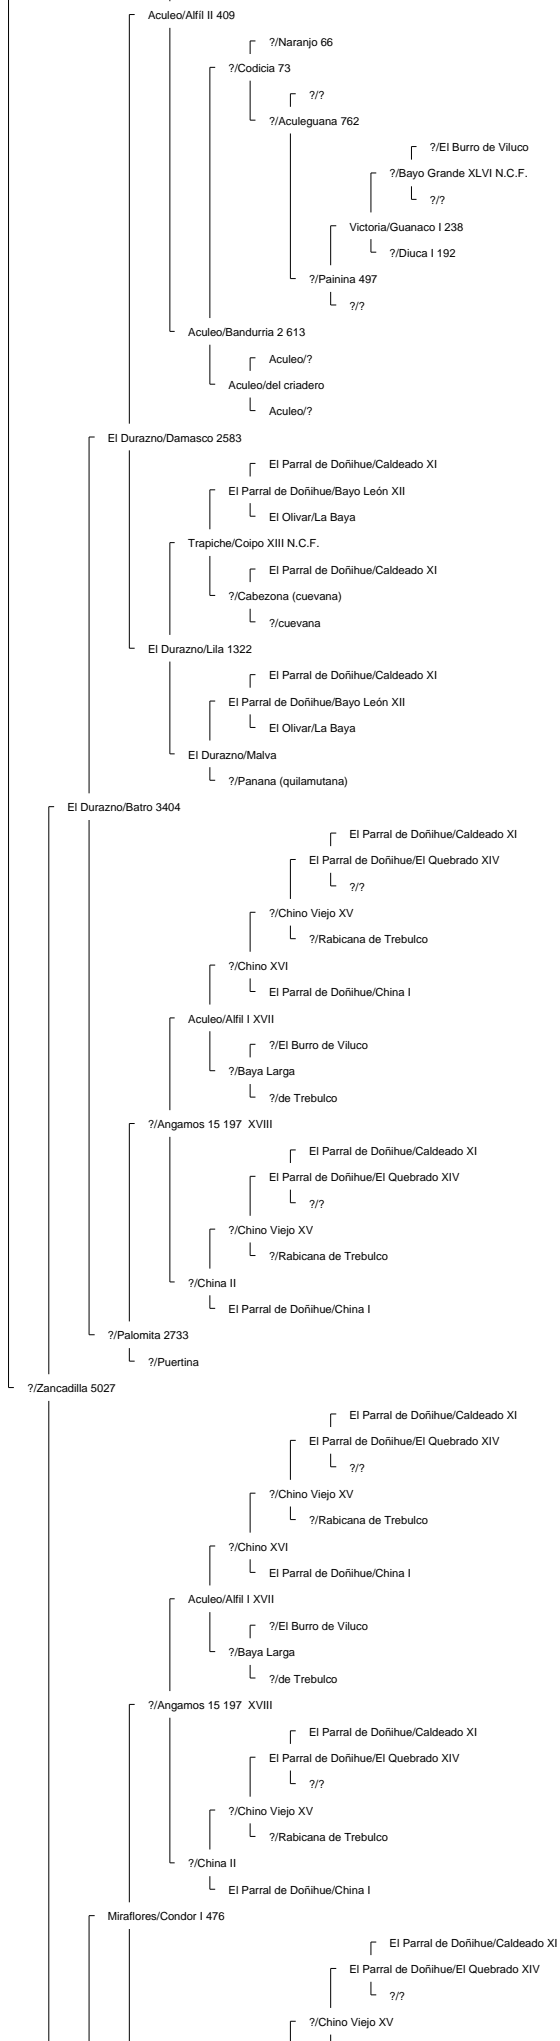

Ancestor Chart for La Hermita III/Elegante 160569 2° Campeón Rancagua 2008
 Prepared by: Jorge Villavicencio
 Address:
 City:
 Country:
 Phone:

Prepared on: 12/04/2009

Bramadero/Chamanto 44411 2° Campeón Talca 1974.

Piguchén/Onofre 62087

Curiche/Rigor 17529

Curiche/Rigurosa 5062

?/Reñaca 3684

Muticura/Endemoniá 38061

Lo Miranda II/Nispero 117908

Piguchén/Ni por Na 60043

?/Jabón 79 N.C.F.
Sierra II/Sabana 796
?/Sabanilla

Bramadero/Chamanto 44411 2° Campeón Talca 1974.

La Hermida II/Elegante 160569 2° Campeón Rancagua 2008

El Quinto/Roncador 29406

Curiche/Ronquera 5759

?/?
?/Estaca 2661

La Invernada/Conventina 8991

La Invernada/Pepilla 20866

?/Haraquán 1553

Santa Isabel/Cóndor 58360

Aculeo/Alfil II 409

La Invernada/Dulzura 17514

La Hermita III/Cóndora 146674

La Capilla/Rival 53127 1° 81, 2° 80, 3° 77 (Sello de Raza 1977)

Chirrico/Torpedera 22965