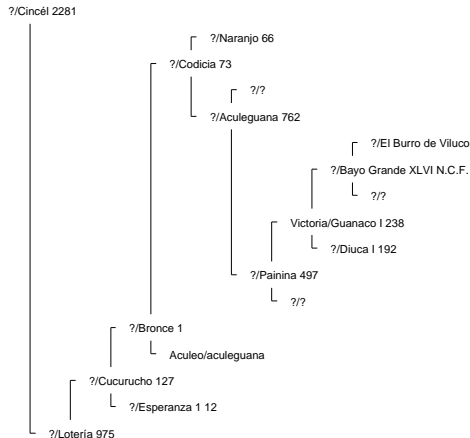

Ancestor Chart for La Hermita III/Elegante 160569 2° Campeón Rancagua 2008
 Prepared by: Jorge Villavicencio
 Address:
 City:
 Country:
 Phone:

Prepared on: 12/04/2009

Bramadero/Chamanto 44411 2° Campeón Talca 1974.

Piguchén/Onofre 62087

Curiche/Rigor 17529

Curiche/Rigurosa 5062

?/Reñaca 3684

Muticura/Endemoniá 38061

Lo Miranda II/Nispero 117908

Piguchén/Ni por Na 60043

?/Jabón 79 N.C.F.
Sierra II/Sabana 796
?/Sabanilla

Bramadero/Chamanto 44411 2° Campeón Talca 1974.

La Hermida II/Elegante 160569 2° Campeón Rancagua 2008

El Quinto/Roncador 29406

Curiche/Ronquera 5759

?/?
?/Estaca 2661

La Invernada/Conventina 8991

La Invernada/Pepilla 20866

?/Haraquán 1553

Santa Isabel/Cóndor 58360

Aculeo/Alfil II 409

La Invernada/Dulzura 17514

La Hermita III/Cóndora 146674

La Capilla/Rival 53127 1° 81, 2° 80, 3° 77 (Sello de Raza 1977)

Chirrico/Torpedera 22965