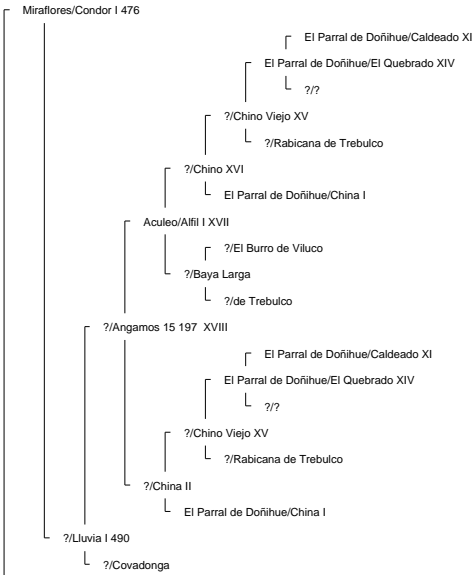

Ancestor Chart for La Hermita III/Elegante 160569 2° Campeón Rancagua 2008
 Prepared by: Jorge Villavicencio
 Address:
 City:
 Country:
 Phone:

Prepared on: 12/04/2009

Bramadero/Chamanto 44411 2° Campeón Talca 1974.

Piguchén/Onofre 62087

Curiche/Rigor 17529

Curiche/Rigurosa 5062

?/Reñaca 3684

Muticura/Endemoniá 38061

Lo Miranda II/Nispero 117908

Piguchén/Ni por Na 60043

?/Jabón 79 N.C.F.
Sierra II/Sabana 796
?/Sabanilla

Bramadero/Chamanto 44411 2° Campeón Talca 1974.

La Hermida II/Elegante 160569 2° Campeón Rancagua 2008

El Quinto/Roncador 29406

Curiche/Ronquera 5759

?/?
?/Estaca 2661

La Invernada/Conventina 8991

La Invernada/Pepilla 20866

?/Haraquán 1553

Santa Isabel/Cóndor 58360

Aculeo/Alfil II 409

La Invernada/Dulzura 17514

La Hermita III/Cóndora 146674

La Capilla/Rival 53127 1° 81, 2° 80, 3° 77 (Sello de Raza 1977)

Chirrico/Torpedera 22965