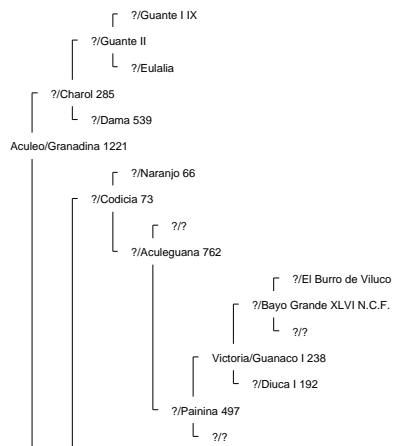

Ancestor Chart for La Hermita III/Elegante 160569 2° Campeón Rancagua 2008
 Prepared by: Jorge Villavicencio
 Address:
 City:
 Country:
 Phone:

Prepared on: 12/04/2009

Bramadero/Chamanto 44411 2° Campeón Talca 1974.

Bramadero/Chamanto 44411 2° Campeón Talca 1974.

La Hermida II/Elegante 160569 2° Campeón Rancagua 2008

El Quinto/Roncador 29406

Curiche/Ronquera 5759

?/?
?/Estaca 2661

La Invernada/Conventina 8991

La Invernada/Pepilla 20866

?/Haraquán 1553

Santa Isabel/Cóndor 58360

Aculeo/Alfil II 409

La Invernada/Dulzura 17514

La Hermita III/Cóndora 146674

La Capilla/Rival 53127 1° 81, 2° 80, 3° 77 (Sello de Raza 1977)

Chirrico/Torpedera 22965

La Capilla/Traba 40668

Santo Tomás/Rima 104287

Rio Claro/Ña Juana 51880 2° Campeón Rancagua 1976.

?/Puliso 7554

Rio Claro/Apatina 20302

Rio Claro/Rinconadina 9996