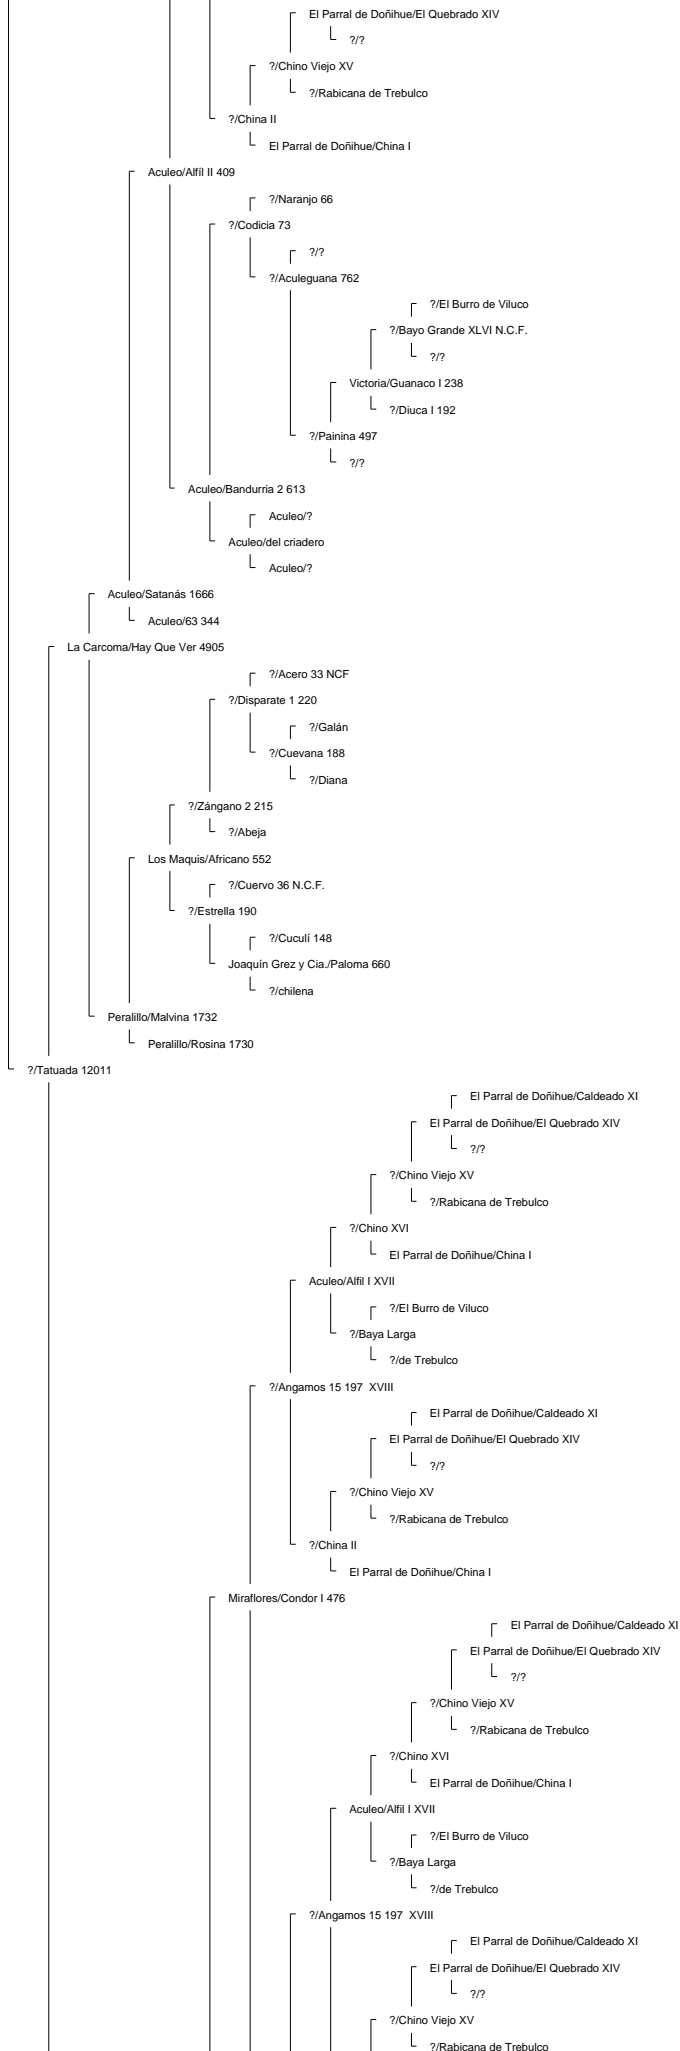

Ancestor Chart for La Hermita III/Elegante 160569 2° Campeón Rancagua 2008
 Prepared by: Jorge Villavicencio
 Address:
 City:
 Country:
 Phone:

Prepared on: 12/04/2009

Bramadero/Chamanto 44411 2° Campeón Talca 1974.

Piguchén/Onofre 62087

Curiche/Rigor 17529

Curiche/Rigurosa 5062

?/Reñaca 3684

Muticura/Endemoniá 38061

Lo Miranda II/Nispero 117908

Piguchén/Ni por Na 60043

?/Jabón 79 N.C.F.
Sierra II/Sabana 796
?/Sabanilla

Bramadero/Chamanto 44411 2° Campeón Talca 1974.

La Hermida II/Elegante 160569 2° Campeón Rancagua 2008

El Quinto/Roncador 29406

Curiche/Ronquera 5759

?/?
?/Estaca 2661

La Invernada/Conventina 8991

La Invernada/Pepilla 20866

?/Haraquán 1553

Santa Isabel/Cóndor 58360

Aculeo/Alfil II 409

La Invernada/Dulzura 17514

La Hermita III/Cóndora 146674

La Capilla/Rival 53127 1° 81, 2° 80, 3° 77 (Sello de Raza 1977)

Chirrico/Torpedera 22965