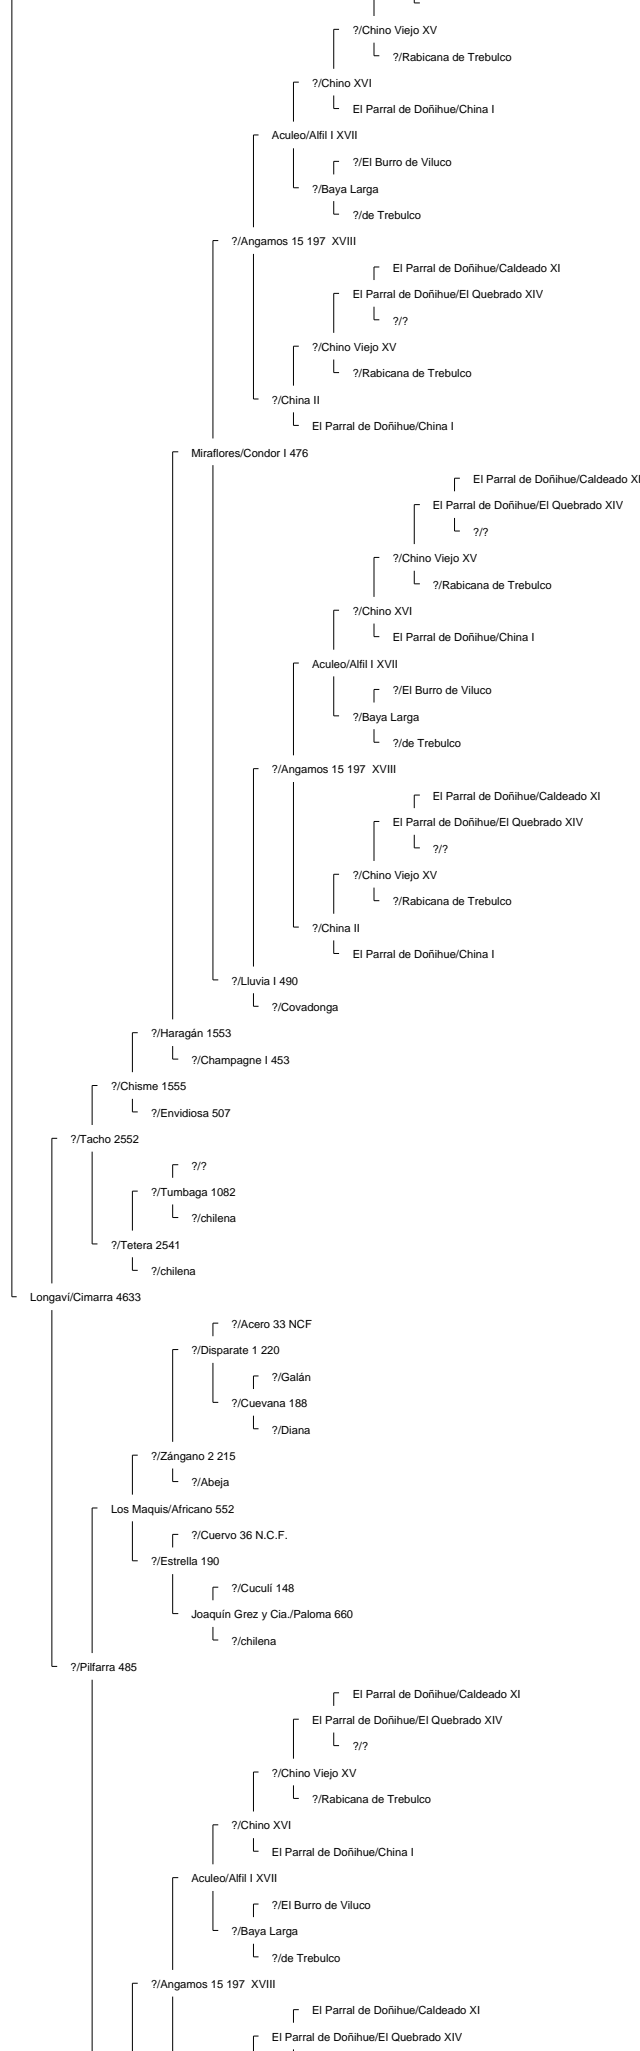

Ancestor Chart for La Hermita III/Elegante 160569 2° Campeón Rancagua 2008
 Prepared by: Jorge Villavicencio
 Address:
 City:
 Country:
 Phone:

Prepared on: 12/04/2009

Bramadero/Chamanto 44411 2° Campeón Talca 1974.

Piguchén/Onofre 62087

Curiche/Rigor 17529

Curiche/Rigurosa 5062

?/Reñaca 3684

Muticura/Endemoniá 38061

Lo Miranda II/Nispero 117908

Piguchén/Ni por Na 60043

?/Jabón 79 N.C.F.
Sierra II/Sabana 796
?/Sabanilla

Bramadero/Chamanto 44411 2° Campeón Talca 1974.

La Hermida II/Elegante 160569 2° Campeón Rancagua 2008

El Quinto/Roncador 29406

Curiche/Ronquera 5759

?/?
?/Estaca 2661

La Invernada/Conventina 8991

La Invernada/Pepilla 20866

?/Haraquán 1553

Santa Isabel/Cóndor 58360

Aculeo/Alfil II 409

La Invernada/Dulzura 17514

La Hermita III/Cóndora 146674

La Capilla/Rival 53127 1° 81, 2° 80, 3° 77 (Sello de Raza 1977)

Chirrico/Torpedera 22965