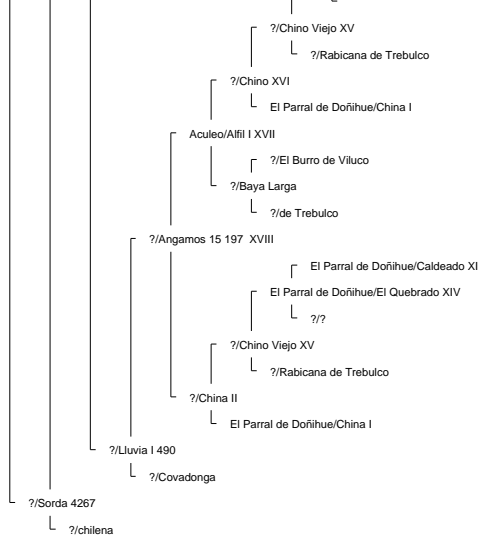

Ancestor Chart for La Hermita III/Elegante 160569 2° Campeón Rancagua 2008
 Prepared by: Jorge Villavicencio
 Address:
 City:
 Country:
 Phone:

Prepared on: 12/04/2009

Bramadero/Chamanto 44411 2° Campeón Talca 1974.

Piguchén/Onofre 62087

Curiche/Rigor 17529

Curiche/Rigurosa 5062

?/Reñaca 3684

Muticura/Endemoniá 38061

Lo Miranda II/Nispero 117908

Piguchén/Ni por Na 60043

?/Jabón 79 N.C.F.
Sierra II/Sabana 796
?/Sabanilla

Bramadero/Chamanto 44411 2° Campeón Talca 1974.

La Hermida II/Elegante 160569 2° Campeón Rancagua 2008

El Quinto/Roncador 29406

Curiche/Ronquera 5759

?/?
?/Estaca 2661

La Invernada/Conventina 8991

La Invernada/Pepilla 20866

?/Haraquán 1553

Santa Isabel/Cóndor 58360

Aculeo/Alfil II 409

La Invernada/Dulzura 17514

La Hermita III/Cóndora 146674

La Capilla/Rival 53127 1° 81, 2° 80, 3° 77 (Sello de Raza 1977)

Chirrico/Torpedera 22965