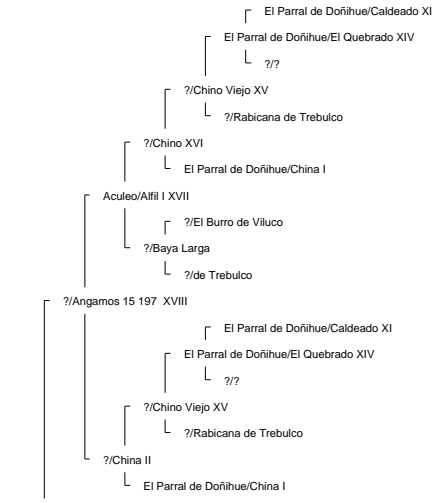

Ancestor Chart for La Hermita III/Elegante 160569 2° Campeón Rancagua 2008
 Prepared by: Jorge Villavicencio
 Address:
 City:
 Country:
 Phone:

Prepared on: 12/04/2009

Bramadero/Chamanto 44411 2° Campeón Talca 1974.

Piguchén/Onofre 62087

Curiche/Rigor 17529

Curiche/Rigurosa 5062

?/Reñaca 3684

Muticura/Endemoniá 38061

Lo Miranda II/Nispero 117908

Piguchén/Ni por Na 60043

?/Jabón 79 N.C.F.
Sierra II/Sabana 796
?/Sabanilla

Bramadero/Chamanto 44411 2° Campeón Talca 1974.

La Hermida II/Elegante 160569 2° Campeón Rancagua 2008

El Quinto/Roncador 29406

Curiche/Ronquera 5759

?/?
?/Estaca 2661

La Invernada/Conventina 8991

La Invernada/Pepilla 20866

?/Haraquán 1553

Santa Isabel/Cóndor 58360

Aculeo/Alfil II 409

La Invernada/Dulzura 17514

La Hermita III/Cóndora 146674

La Capilla/Rival 53127 1° 81, 2° 80, 3° 77 (Sello de Raza 1977)

Chirrico/Torpedera 22965