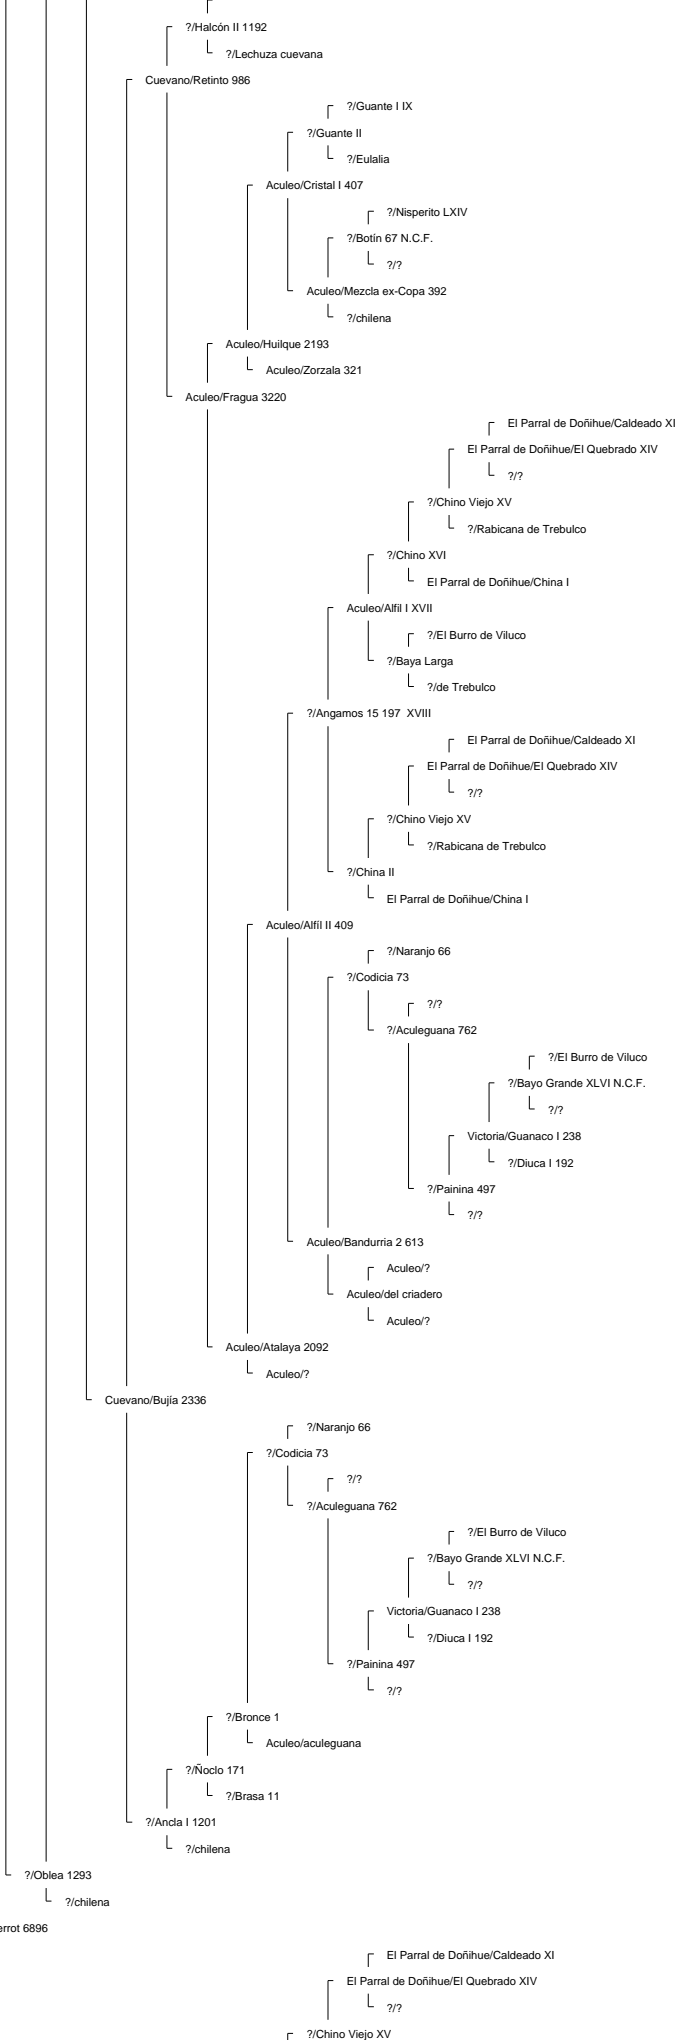

Ancestor Chart for La Hermita III/Elegante 160569 2° Campeón Rancagua 2008
 Prepared by: Jorge Villavicencio
 Address:
 City:
 Country:
 Phone:

Prepared on: 12/04/2009

Bramadero/Chamanto 44411 2° Campeón Talca 1974.

Piguchén/Onofre 62087

Curiche/Rigor 17529

Curiche/Rigurosa 5062

?/Reñaca 3684

Muticura/Endemoniá 38061

Lo Miranda II/Nispero 117908

Piguchén/Ni por Na 60043

?/Jabón 79 N.C.F.
Sierra II/Sabana 796
?/Sabanilla

Bramadero/Chamanto 44411 2° Campeón Talca 1974.

La Hermida II/Elegante 160569 2° Campeón Rancagua 2008

El Quinto/Roncador 29406

Curiche/Ronquera 5759

?/?
?/Estaca 2661

La Invernada/Conventina 8991

La Invernada/Pepilla 20866

?/Haraquán 1553

Santa Isabel/Cóndor 58360

Aculeo/Alfil II 409

La Invernada/Dulzura 17514

La Hermita III/Cóndora 146674

La Capilla/Rival 53127 1° 81, 2° 80, 3° 77 (Sello de Raza 1977)

Chirrico/Torpedera 22965