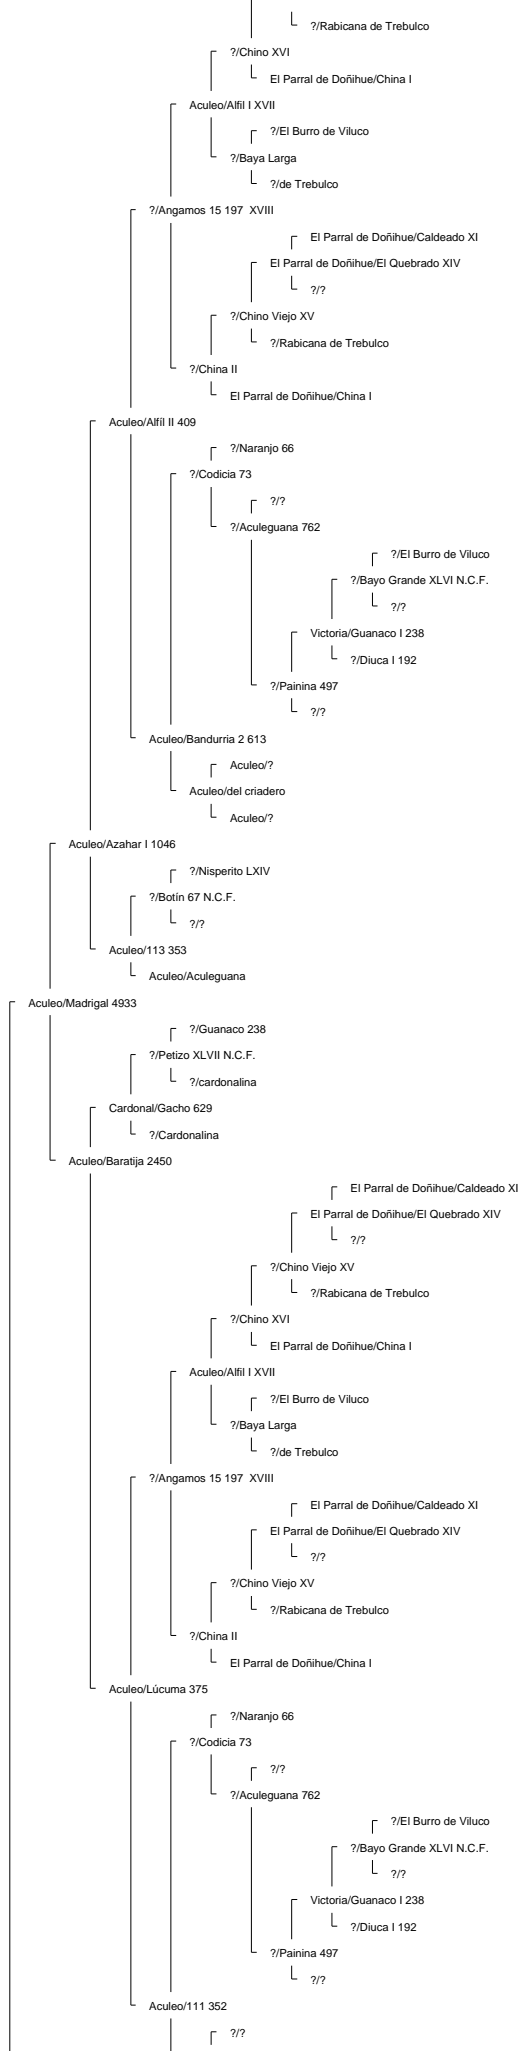

Ancestor Chart for La Hermita III/Elegante 160569 2° Campeón Rancagua 2008
 Prepared by: Jorge Villavicencio
 Address:
 City:
 Country:
 Phone:

Prepared on: 12/04/2009

Bramadero/Chamanto 44411 2° Campeón Talca 1974.

Piguchén/Onofre 62087

Curiche/Rigor 17529

Curiche/Rigurosa 5062

?/Reñaca 3684

Muticura/Endemoniá 38061

Lo Miranda II/Nispero 117908

Piguchén/Ni por Na 60043

?/Jabón 79 N.C.F.
Sierra II/Sabana 796
?/Sabanilla

Bramadero/Chamanto 44411 2° Campeón Talca 1974.

La Hermida II/Elegante 160569 2° Campeón Rancagua 2008

El Quinto/Roncador 29406

Curiche/Ronquera 5759

?/?
?/Estaca 2661

La Invernada/Conventina 8991

La Invernada/Pepilla 20866

?/Haraquán 1553

Santa Isabel/Cóndor 58360

Aculeo/Alfil II 409

La Invernada/Dulzura 17514

La Hermita III/Cóndora 146674

La Capilla/Rival 53127 1° 81, 2° 80, 3° 77 (Sello de Raza 1977)

Chirrico/Torpedera 22965