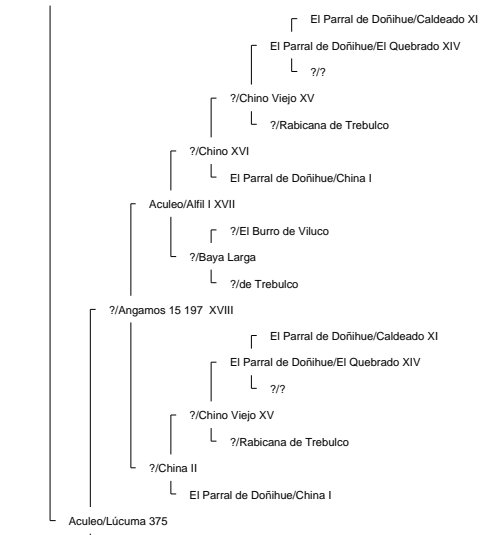

Ancestor Chart for La Hermita III/Elegante 160569 2° Campeón Rancagua 2008
 Prepared by: Jorge Villavicencio
 Address:
 City:
 Country:
 Phone:

Prepared on: 12/04/2009

Bramadero/Chamanto 44411 2° Campeón Talca 1974.

Piguchén/Onofre 62087

Curiche/Rigor 17529

Curiche/Rigurosa 5062

?/Reñaca 3684

Muticura/Endemoniá 38061

Lo Miranda II/Nispero 117908

Piguchén/Ni por Na 60043

?/Jabón 79 N.C.F.
Sierra II/Sabana 796
?/Sabanilla

Bramadero/Chamanto 44411 2° Campeón Talca 1974.

La Hermida II/Elegante 160569 2° Campeón Rancagua 2008

El Quinto/Roncador 29406

Curiche/Ronquera 5759

?/?
?/Estaca 2661

La Invernada/Conventina 8991

La Invernada/Pepilla 20866

?/Haraquán 1553

Santa Isabel/Cóndor 58360

Aculeo/Alfil II 409

La Invernada/Dulzura 17514

La Hermita III/Cóndora 146674

La Capilla/Rival 53127 1° 81, 2° 80, 3° 77 (Sello de Raza 1977)

Chirrico/Torpedera 22965