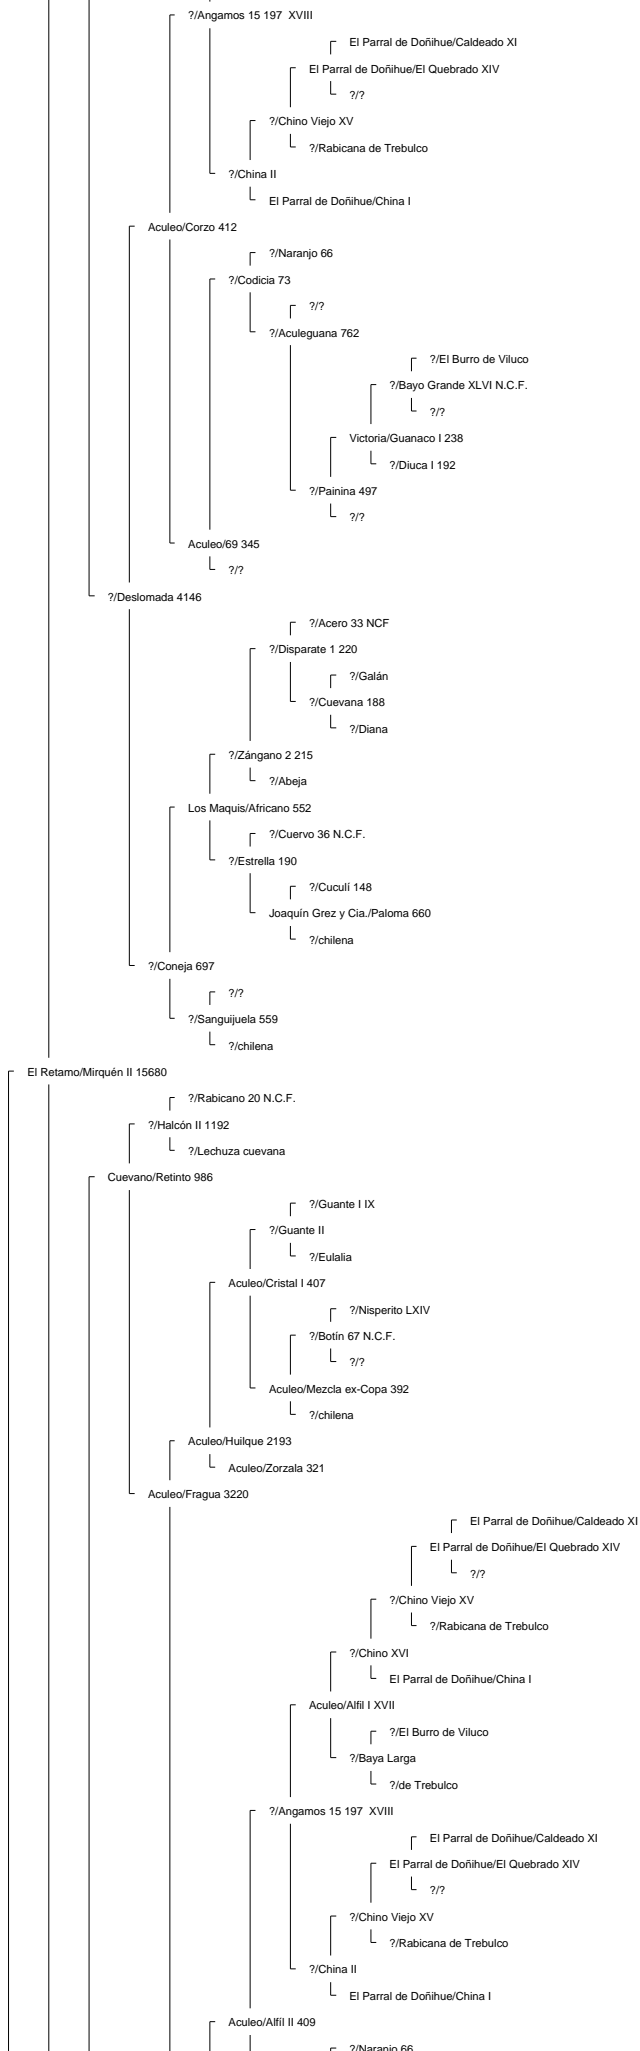

Ancestor Chart for La Hermita III/Elegante 160569 2° Campeón Rancagua 2008
 Prepared by: Jorge Villavicencio
 Address:
 City:
 Country:
 Phone:

Prepared on: 12/04/2009

Bramadero/Chamanto 44411 2° Campeón Talca 1974.

Piguchén/Onofre 62087

Curiche/Rigor 17529

Curiche/Rigurosa 5062

?/Reñaca 3684

Muticura/Endemoniá 38061

Lo Miranda II/Nispero 117908

Piguchén/Ni por Na 60043

?/Jabón 79 N.C.F.
Sierra II/Sabana 796
?/Sabanilla

Bramadero/Chamanto 44411 2° Campeón Talca 1974.

La Hermida II/Elegante 160569 2° Campeón Rancagua 2008

El Quinto/Roncador 29406

Curiche/Ronquera 5759

?/?
?/Estaca 2661

La Invernada/Conventina 8991

La Invernada/Pepilla 20866

?/Haraquán 1553

Santa Isabel/Cóndor 58360

Aculeo/Alfil II 409

La Invernada/Dulzura 17514

La Hermita III/Cóndora 146674

La Capilla/Rival 53127 1° 81, 2° 80, 3° 77 (Sello de Raza 1977)

Chirrico/Torpedera 22965