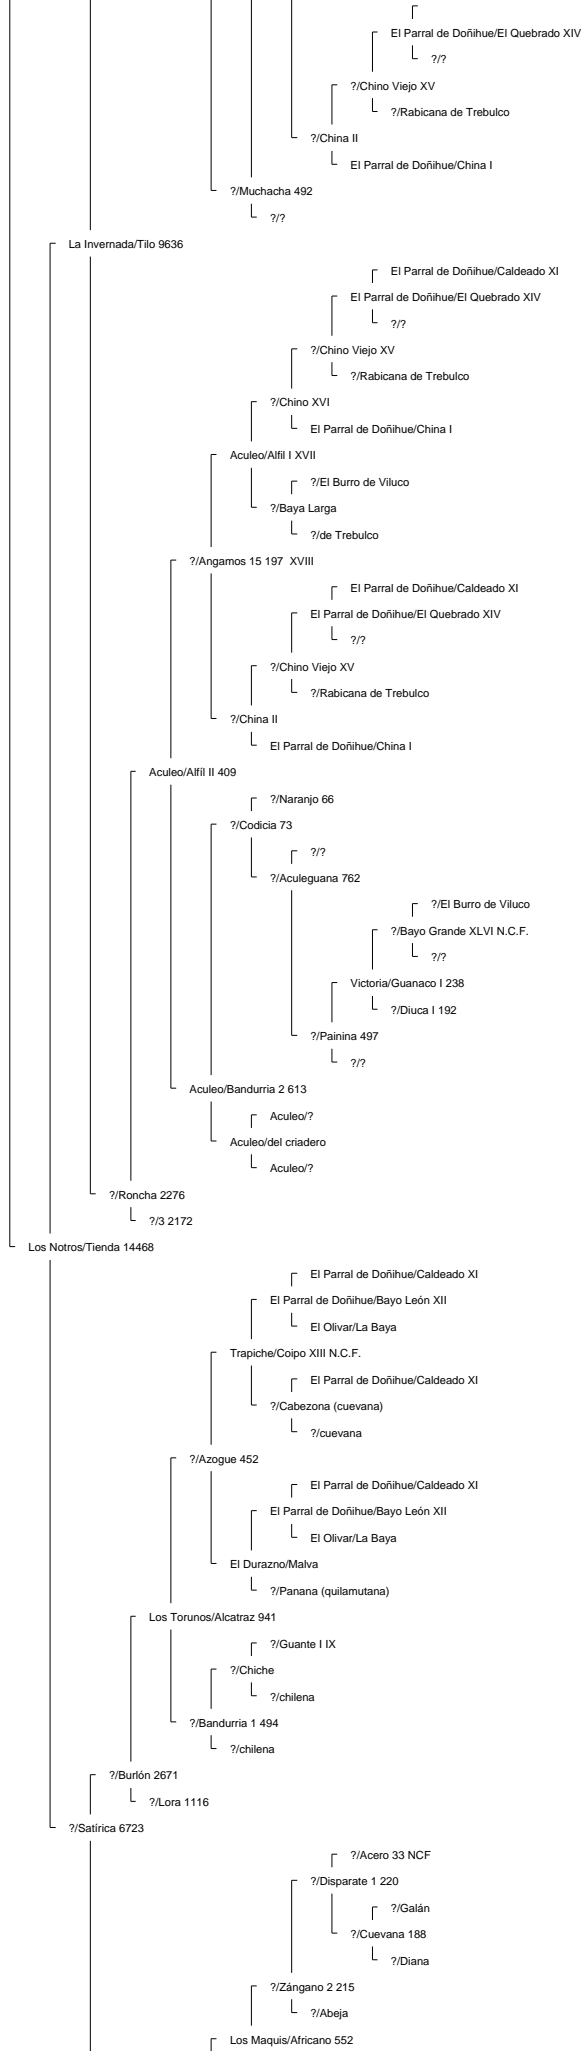

Ancestor Chart for La Hermita III/Elegante 160569 2° Campeón Rancagua 2008
 Prepared by: Jorge Villavicencio
 Address:
 City:
 Country:
 Phone:

Prepared on: 12/04/2009

Bramadero/Chamanto 44411 2° Campeón Talca 1974.

Piguchén/Onofre 62087

Curiche/Rigor 17529

Curiche/Rigurosa 5062

?/Reñaca 3684

Muticura/Endemoniá 38061

Lo Miranda II/Nispero 117908

Piguchén/Ni por Na 60043

?/Jabón 79 N.C.F.
Sierra II/Sabana 796
?/Sabanilla

Bramadero/Chamanto 44411 2° Campeón Talca 1974.

La Hermida II/Elegante 160569 2° Campeón Rancagua 2008

El Quinto/Roncador 29406

Curiche/Ronquera 5759

?/?
?/Estaca 2661

La Invernada/Conventina 8991

La Invernada/Pepilla 20866

?/Haraquán 1553

Santa Isabel/Cóndor 58360

Aculeo/Alfil II 409

La Invernada/Dulzura 17514

La Hermita III/Cóndora 146674

La Capilla/Rival 53127 1° 81, 2° 80, 3° 77 (Sello de Raza 1977)

Chirrico/Torpedera 22965