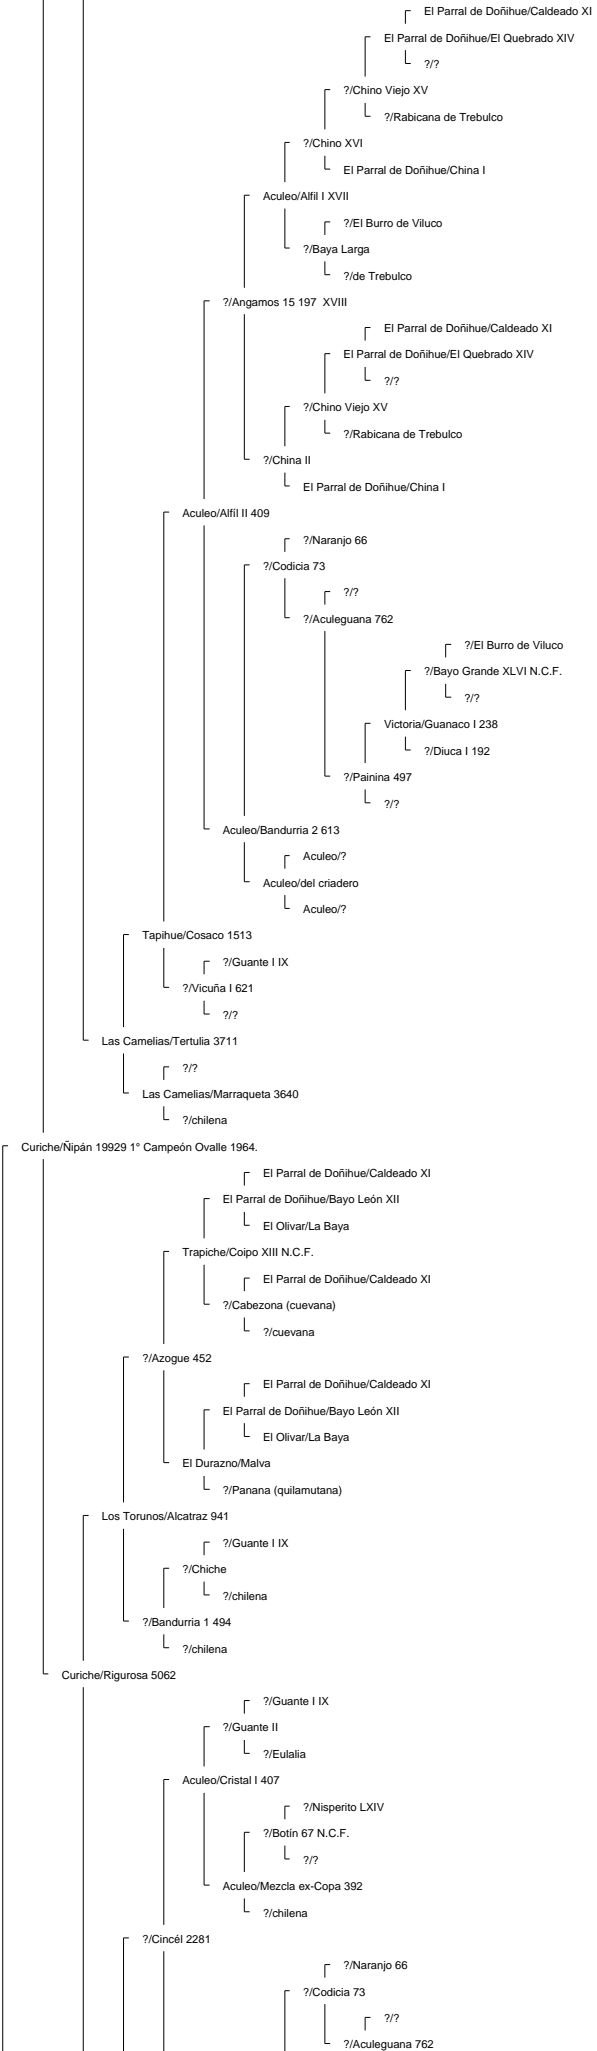

Ancestor Chart for La Hermita III/Elegante 160569 2° Campeón Rancagua 2008
 Prepared by: Jorge Villavicencio
 Address:
 City:
 Country:
 Phone:

Prepared on: 12/04/2009

Bramadero/Chamanto 44411 2° Campeón Talca 1974.

Piguchén/Onofre 62087

Curiche/Rigor 17529

Curiche/Rigurosa 5062

?/Reñaca 3684

Muticura/Endemoniá 38061

Lo Miranda II/Nispero 117908

Piguchén/Ni por Na 60043

?/Jabón 79 N.C.F.
Sierra II/Sabana 796
?/Sabanilla

Bramadero/Chamanto 44411 2° Campeón Talca 1974.

La Hermida II/Elegante 160569 2° Campeón Rancagua 2008

El Quinto/Roncador 29406

Curiche/Ronquera 5759

?/?
?/Estaca 2661

La Invernada/Conventina 8991

La Invernada/Pepilla 20866

?/Haraquán 1553

Santa Isabel/Cóndor 58360

Aculeo/Alfil II 409

La Invernada/Dulzura 17514

La Hermita III/Cóndora 146674

La Capilla/Rival 53127 1° 81, 2° 80, 3° 77 (Sello de Raza 1977)

Chirrico/Torpedera 22965