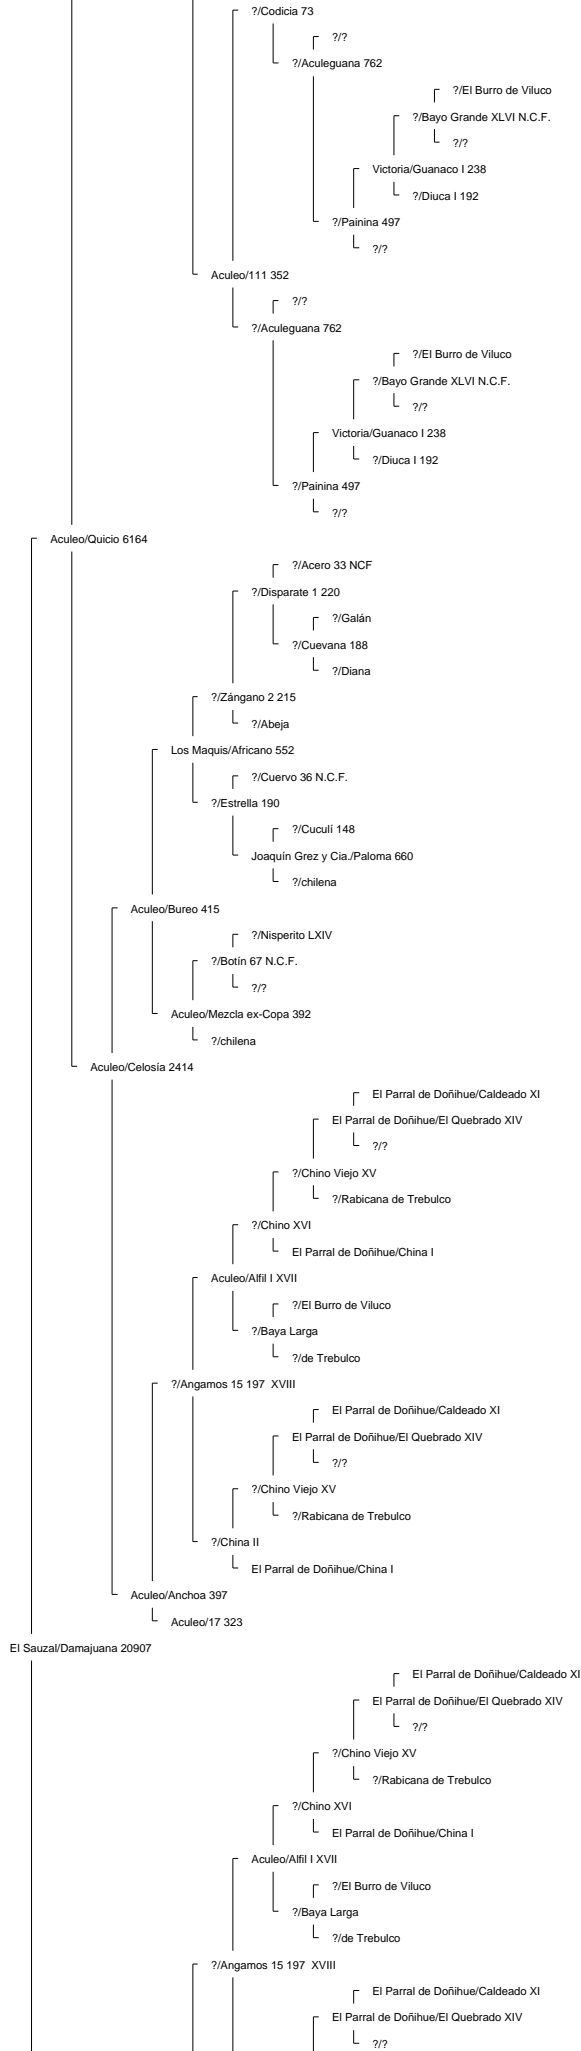

Ancestor Chart for La Hermita III/Elegante 160569 2° Campeón Rancagua 2008
 Prepared by: Jorge Villavicencio
 Address:
 City:
 Country:
 Phone:

Prepared on: 12/04/2009

Bramadero/Chamanto 44411 2° Campeón Talca 1974.

Piguchén/Onofre 62087

Curiche/Rigor 17529

Curiche/Rigurosa 5062

?/Reñaca 3684

Muticura/Endemoniá 38061

Lo Miranda II/Nispero 117908

Piguchén/Ni por Na 60043

?/Jabón 79 N.C.F.
Sierra II/Sabana 796
?/Sabanilla

Bramadero/Chamanto 44411 2° Campeón Talca 1974.

La Hermida II/Elegante 160569 2° Campeón Rancagua 2008

El Quinto/Roncador 29406

Curiche/Ronquera 5759

?/?
?/Estaca 2661

La Invernada/Conventina 8991

La Invernada/Pepilla 20866

?/Haraquán 1553

Santa Isabel/Cóndor 58360

Aculeo/Alfil II 409

La Invernada/Dulzura 17514

La Hermita III/Cóndora 146674

La Capilla/Rival 53127 1° 81, 2° 80, 3° 77 (Sello de Raza 1977)

Chirrico/Torpedera 22965