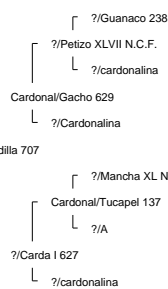

Ancestor Chart for La Hermita III/Elegante 160569 2° Campeón Rancagua 2008
 Prepared by: Jorge Villavicencio
 Address:
 City:
 Country:
 Phone:

Prepared on: 12/04/2009

Bramadero/Chamanto 44411 2° Campeón Talca 1974.

Piguchén/Onofre 62087

Curiche/Rigor 17529

Curiche/Rigurosa 5062

?/Reñaca 3684

Muticura/Endemoniá 38061

Lo Miranda II/Nispero 117908

Piguchén/Ni por Na 60043

?/Jabón 79 N.C.F.
Sierra II/Sabana 796
?/Sabanilla

Bramadero/Chamanto 44411 2° Campeón Talca 1974.

La Hermida II/Elegante 160569 2° Campeón Rancagua 2008

El Quinto/Roncador 29406

Curiche/Ronquera 5759

?/?
?/Estaca 2661

La Invernada/Conventina 8991

La Invernada/Pepilla 20866

La Capilla/Traba 40668

Santo Tomás/Rima 104287

Rio Claro/Ña Juana 51880 2° Campeón Rancagua 1976.

?/Puliso 7554

Rio Claro/Apatina 20302

Rio Claro/Rinconadina 9996