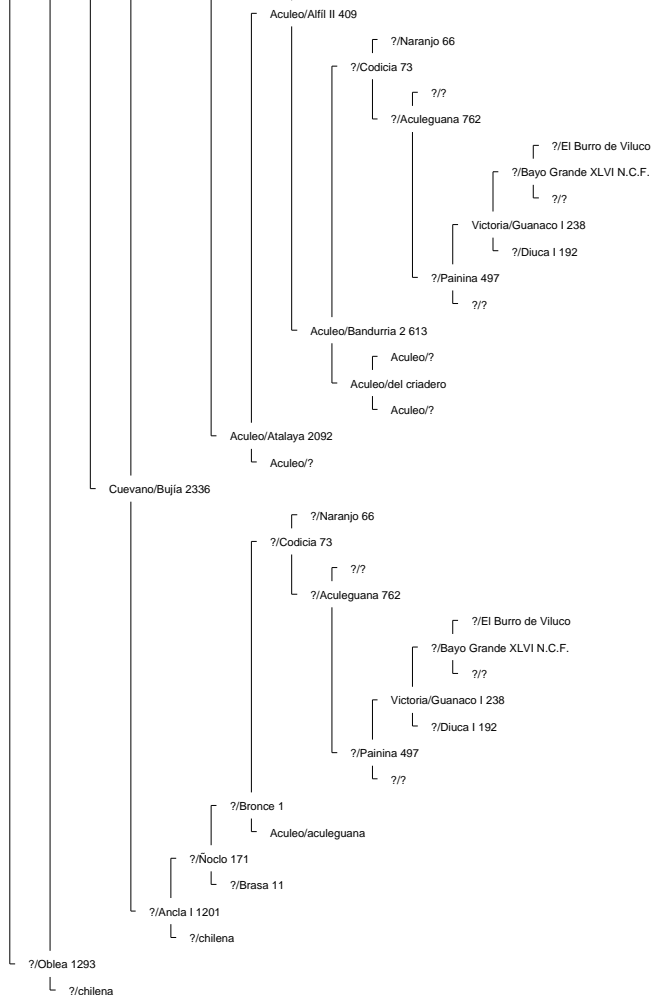

Ancestor Chart for La Hermita III/Elegante 160569 2° Campeón Rancagua 2008
 Prepared by: Jorge Villavicencio
 Address:
 City:
 Country:
 Phone:

Prepared on: 12/04/2009

Bramadero/Chamanto 44411 2° Campeón Talca 1974.

Piguchén/Onofre 62087

Curiche/Rigor 17529

Curiche/Rigurosa 5062

?/Reñaca 3684

Muticura/Endemoniá 38061

Lo Miranda II/Nispero 117908

Piguchén/Ni por Na 60043

?/Jabón 79 N.C.F.
Sierra II/Sabana 796
?/Sabanilla

Bramadero/Chamanto 44411 2° Campeón Talca 1974.

La Hermida II/Elegante 160569 2° Campeón Rancagua 2008

El Quinto/Roncador 29406

Curiche/Ronquera 5759

?/?
?/Estaca 2661

La Invernada/Conventina 8991

La Invernada/Pepilla 20866

?/Haraquán 1553

Santa Isabel/Cóndor 58360

Aculeo/Alfil II 409

La Invernada/Dulzura 17514

La Hermita III/Cóndora 146674

La Capilla/Rival 53127 1° 81, 2° 80, 3° 77 (Sello de Raza 1977)

Chirrico/Torpedera 22965