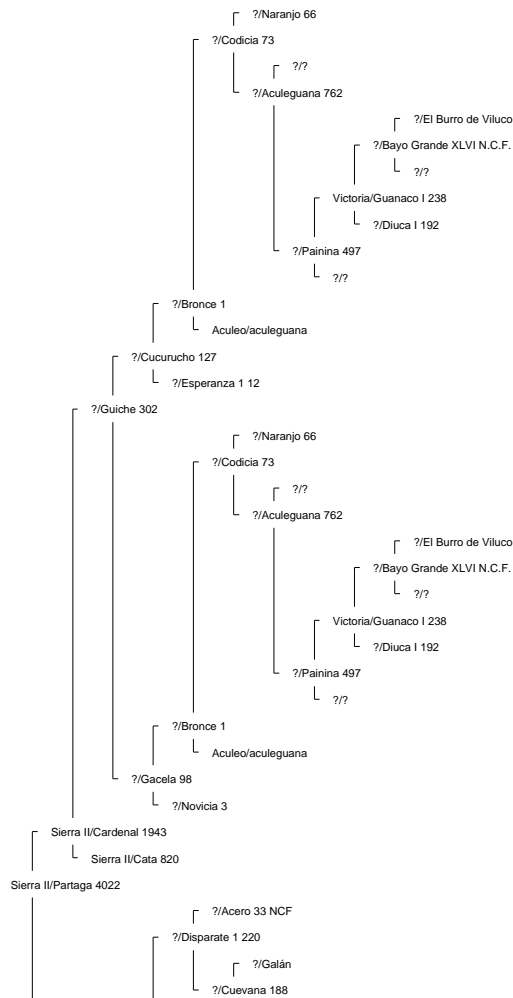

Ancestor Chart for La Hermita III/Elegante 160569 2° Campeón Rancagua 2008
 Prepared by: Jorge Villavicencio
 Address:
 City:
 Country:
 Phone:

Prepared on: 12/04/2009

Bramadero/Chamanto 44411 2° Campeón Talca 1974.

Piguchén/Onofre 62087

Curiche/Rigor 17529

Curiche/Rigurosa 5062

?/Reñaca 3684

Muticura/Endemoniá 38061

Lo Miranda II/Nispero 117908

Piguchén/Ni por Na 60043

?/Jabón 79 N.C.F.
Sierra II/Sabana 796
?/Sabanilla

Bramadero/Chamanto 44411 2° Campeón Talca 1974.

La Hermida II/Elegante 160569 2° Campeón Rancagua 2008

El Quinto/Roncador 29406

Curiche/Ronquera 5759

?/?
?/Estaca 2661

La Invernada/Conventina 8991

La Invernada/Pepilla 20866

?/Haraquán 1553

Santa Isabel/Cóndor 58360

Aculeo/Alfil II 409

La Invernada/Dulzura 17514

La Hermita III/Cóndora 146674

La Capilla/Rival 53127 1° 81, 2° 80, 3° 77 (Sello de Raza 1977)

Chirrico/Torpedera 22965