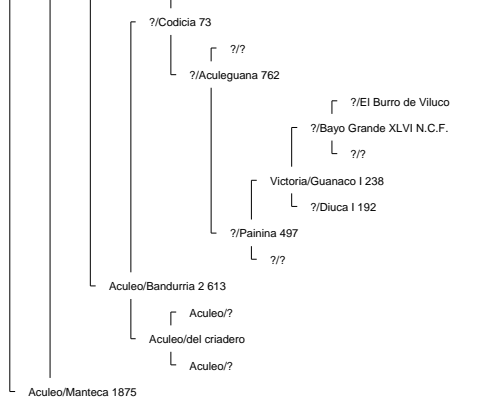

Ancestor Chart for La Hermita III/Elegante 160569 2° Campeón Rancagua 2008
 Prepared by: Jorge Villavicencio
 Address:
 City:
 Country:
 Phone:

Prepared on: 12/04/2009

Bramadero/Chamanto 44411 2° Campeón Talca 1974.

Piguchén/Onofre 62087

Curiche/Rigor 17529

Curiche/Rigurosa 5062

?/Reñaca 3684

Muticura/Endemoniá 38061

Lo Miranda II/Nispero 117908

Piguchén/Ni por Na 60043

?/Jabón 79 N.C.F.
Sierra II/Sabana 796
?/Sabanilla

Bramadero/Chamanto 44411 2° Campeón Talca 1974.

La Hermida II/Elegante 160569 2° Campeón Rancagua 2008

El Quinto/Roncador 29406

Curiche/Ronquera 5759

?/?
?/Estaca 2661

La Invernada/Conventina 8991

La Invernada/Pepilla 20866

?/Haraquán 1553

Santa Isabel/Cóndor 58360

Aculeo/Alfil II 409

La Invernada/Dulzura 17514

La Hermita III/Cóndora 146674

La Capilla/Rival 53127 1° 81, 2° 80, 3° 77 (Sello de Raza 1977)

Chirrico/Torpedera 22965