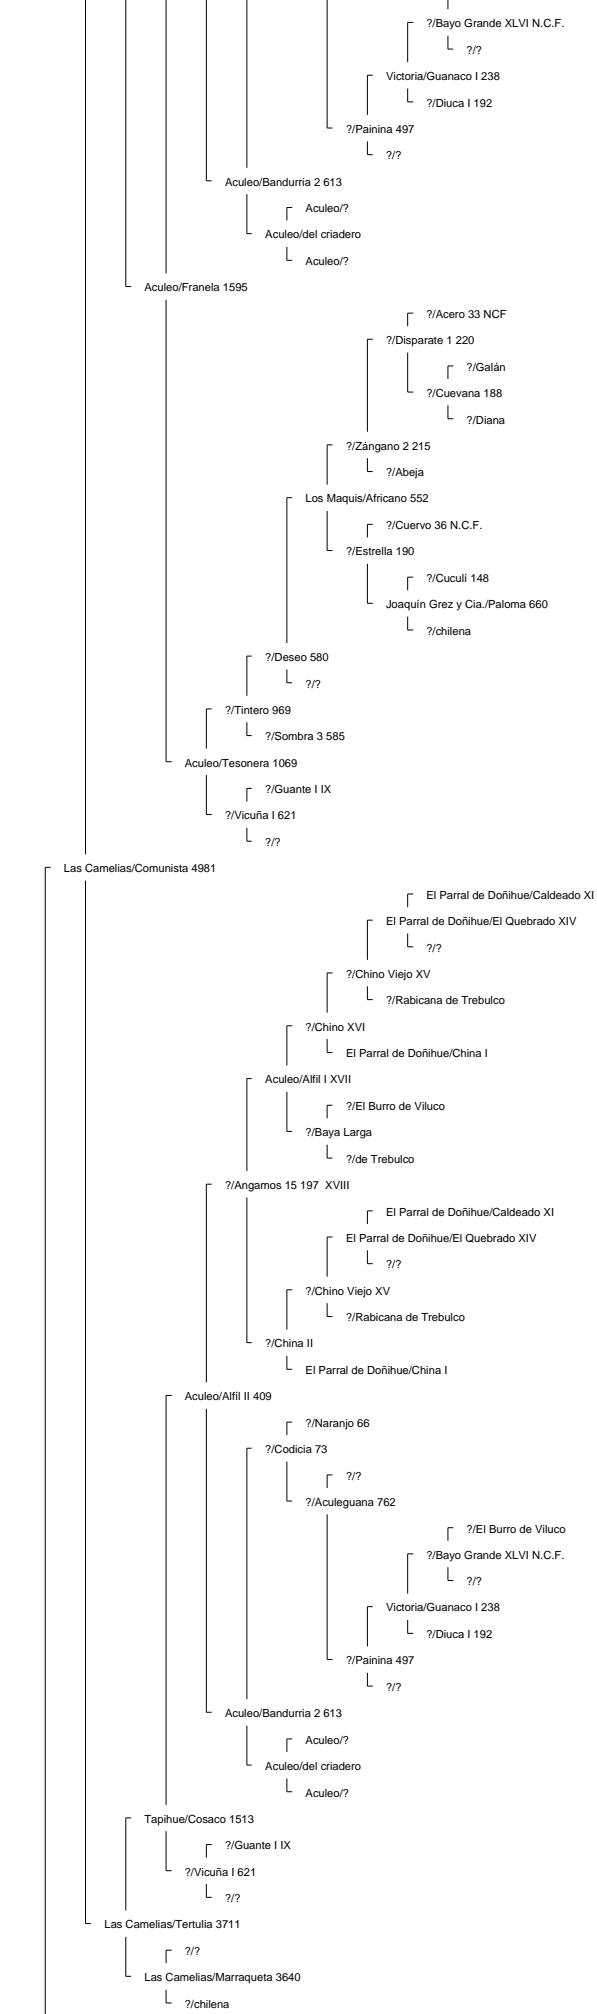

Ancestor Chart for La Hermita III/Elegante 160569 2° Campeón Rancagua 2008
 Prepared by: Jorge Villavicencio
 Address:
 City:
 Country:
 Phone:

Prepared on: 12/04/2009

Bramadero/Chamanto 44411 2° Campeón Talca 1974.

Piguchén/Onofre 62087

Curiche/Rigor 17529

Curiche/Rigurosa 5062

?/Reñaca 3684

Muticura/Endemoniá 38061

Lo Miranda II/Nispero 117908

Piguchén/Ni por Na 60043

?/Jabón 79 N.C.F.
Sierra II/Sabana 796
?/Sabanilla

?/Haraquán 1553

Santa Isabel/Cóndor 58360

Aculeo/Alfil II 409

La Invernada/Dulzura 17514

La Hermita III/Cóndora 146674

La Capilla/Rival 53127 1° 81, 2° 80, 3° 77 (Sello de Raza 1977)

Chirrico/Torpedera 22965

La Capilla/Traba 40668

Santo Tomás/Rima 104287

Rio Claro/Ña Juana 51880 2° Campeón Rancagua 1976.

?/Puliso 7554

Rio Claro/Apatina 20302

Rio Claro/Rinconadina 9996