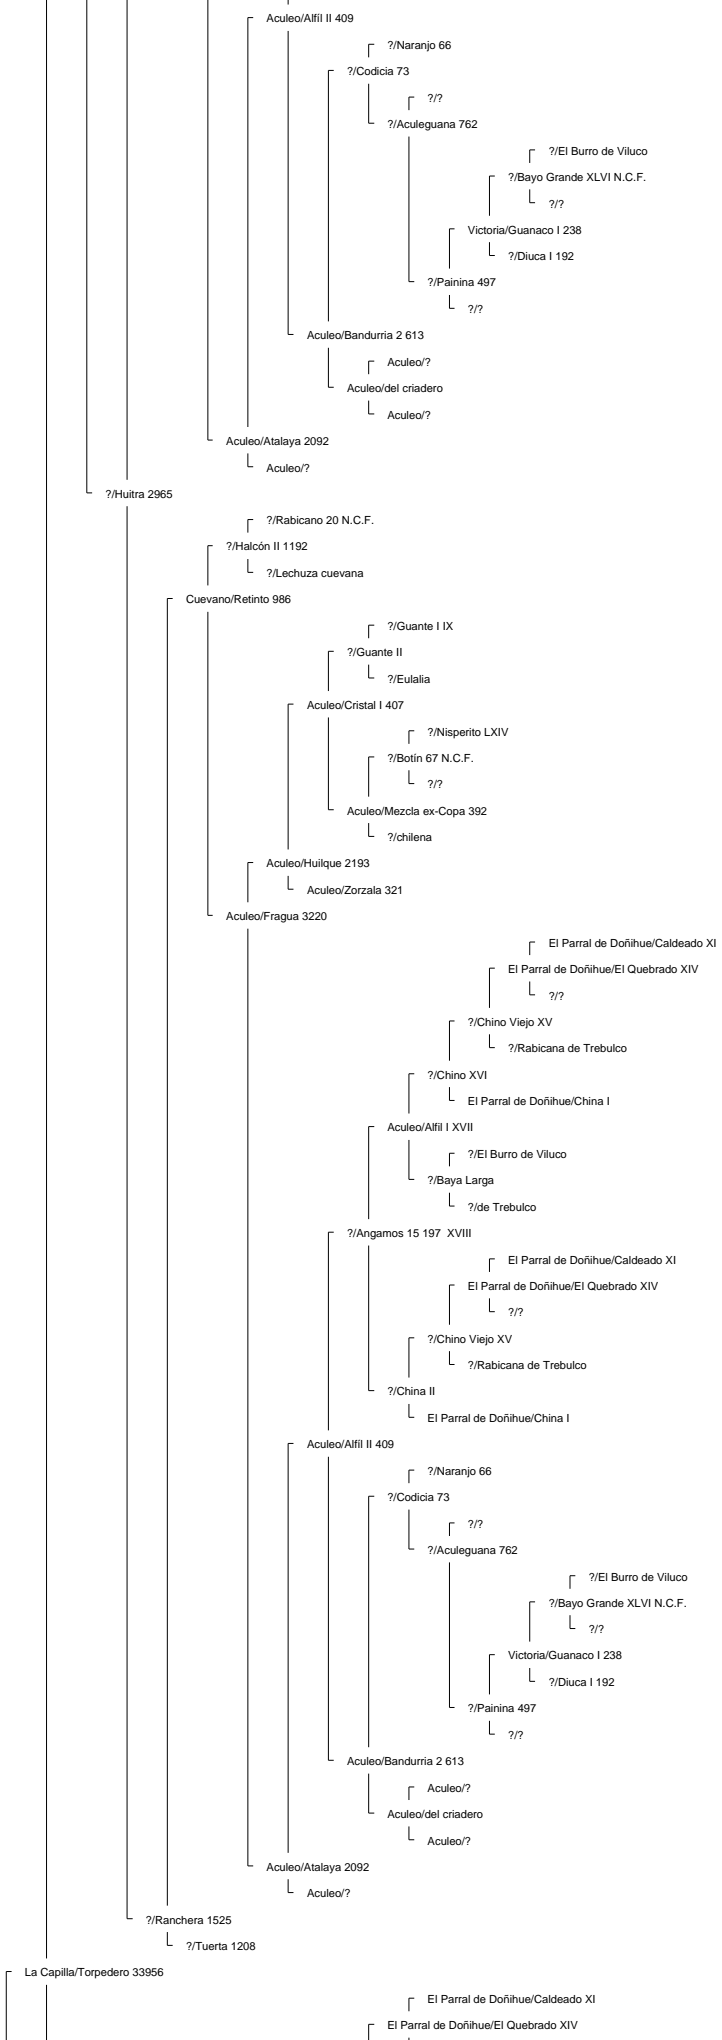

Ancestor Chart for La Hermita III/Elegante 160569 2° Campeón Rancagua 2008
 Prepared by: Jorge Villavicencio
 Address:
 City:
 Country:
 Phone:

Prepared on: 12/04/2009

Bramadero/Chamanto 44411 2° Campeón Talca 1974.

Piguchén/Onofre 62087

Curiche/Rigor 17529

Curiche/Rigurosa 5062

?/Reñaca 3684

Muticura/Endemoniá 38061

Lo Miranda II/Nispero 117908

Piguchén/Ni por Na 60043

?/Jabón 79 N.C.F.
Sierra II/Sabana 796
?/Sabanilla

Bramadero/Chamanto 44411 2° Campeón Talca 1974.

La Hermida II/Elegante 160569 2° Campeón Rancagua 2008

El Quinto/Roncador 29406

Curiche/Ronquera 5759

?/?
?/Estaca 2661

La Invernada/Conventina 8991

La Invernada/Pepilla 20866

?/Haraquán 1553

Santa Isabel/Cóndor 58360

Aculeo/Alfil II 409

La Invernada/Dulzura 17514

La Hermita III/Cóndora 146674

La Capilla/Rival 53127 1° 81, 2° 80, 3° 77 (Sello de Raza 1977)

Chirrico/Torpedera 22965