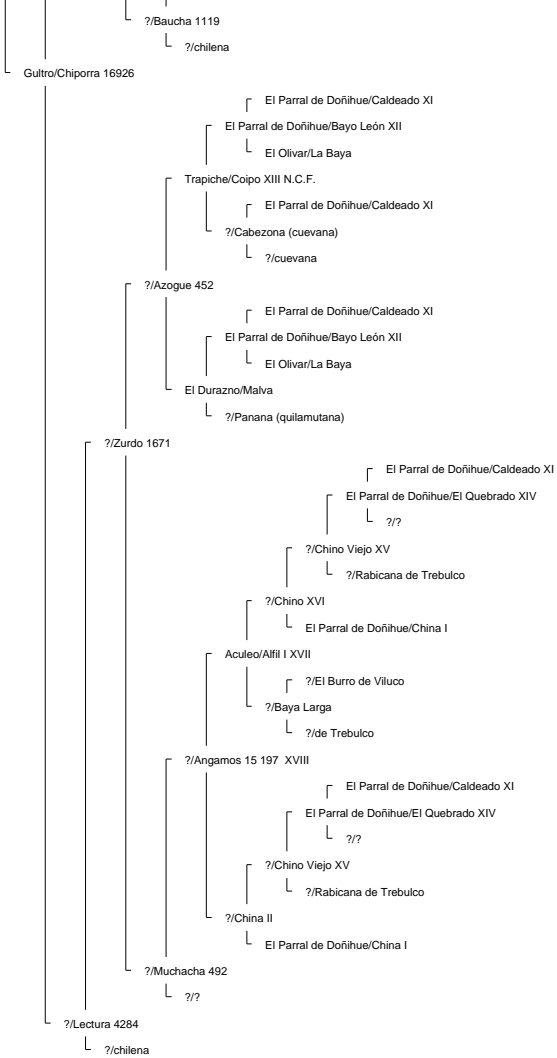

Ancestor Chart for La Hermita III/Elegante 160569 2° Campeón Rancagua 2008
 Prepared by: Jorge Villavicencio
 Address:
 City:
 Country:
 Phone:

Prepared on: 12/04/2009

Bramadero/Chamanto 44411 2° Campeón Talca 1974.

Piguchén/Onofre 62087

Curiche/Rigor 17529

Curiche/Rigurosa 5062

?/Reñaca 3684

Muticura/Endemoniá 38061

Lo Miranda II/Nispero 117908

Piguchén/Ni por Na 60043

?/Jabón 79 N.C.F.
Sierra II/Sabana 796
?/Sabanilla

?/Haraquán 1553

Santa Isabel/Cóndor 58360

Aculeo/Alfil II 409

La Invernada/Dulzura 17514

La Hermita III/Cóndora 146674

La Capilla/Rival 53127 1° 81, 2° 80, 3° 77 (Sello de Raza 1977)

Chirrico/Torpedera 22965

La Capilla/Traba 40668

Santo Tomás/Rima 104287

Rio Claro/Ña Juana 51880 2° Campeón Rancagua 1976.

?/Puliso 7554

Rio Claro/Apatina 20302

Rio Claro/Rinconadina 9996