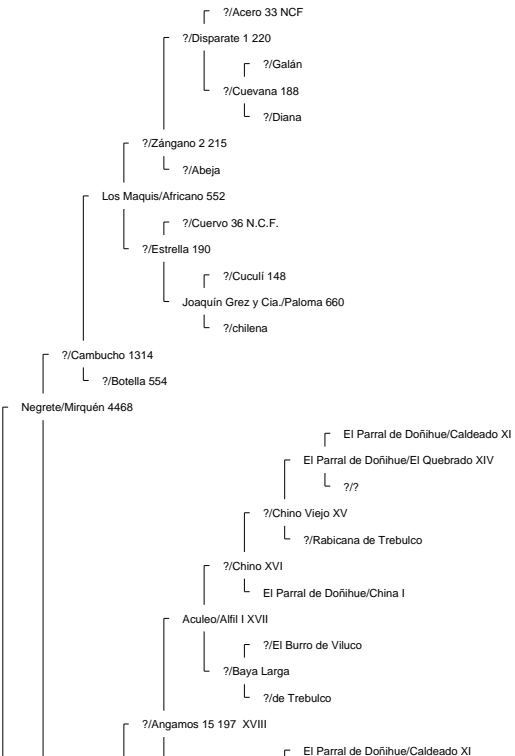

Ancestor Chart for La Hermita III/Elegante 160569 2° Campeón Rancagua 2008
 Prepared by: Jorge Villavicencio
 Address:
 City:
 Country:
 Phone:

Prepared on: 12/04/2009

Bramadero/Chamanto 44411 2° Campeón Talca 1974.

Bramadero/Chamanto 44411 2° Campeón Talca 1974.

La Hermida II/Elegante 160569 2° Campeón Rancagua 2008

El Quinto/Roncador 29406

Curiche/Ronquera 5759

?/?
?/Estaca 2661

La Invernada/Conventina 8991

La Invernada/Pepilla 20866

?/Haraquán 1553

Santa Isabel/Cóndor 58360

Aculeo/Alfil II 409

La Invernada/Dulzura 17514

La Hermita III/Cóndora 146674

La Capilla/Rival 53127 1° 81, 2° 80, 3° 77 (Sello de Raza 1977)

Chirrico/Torpedera 22965

La Capilla/Traba 40668

Santo Tomás/Rima 104287

Rio Claro/Ña Juana 51880 2° Campeón Rancagua 1976.

?/Puliso 7554

Rio Claro/Apatina 20302

Rio Claro/Rinconadina 9996