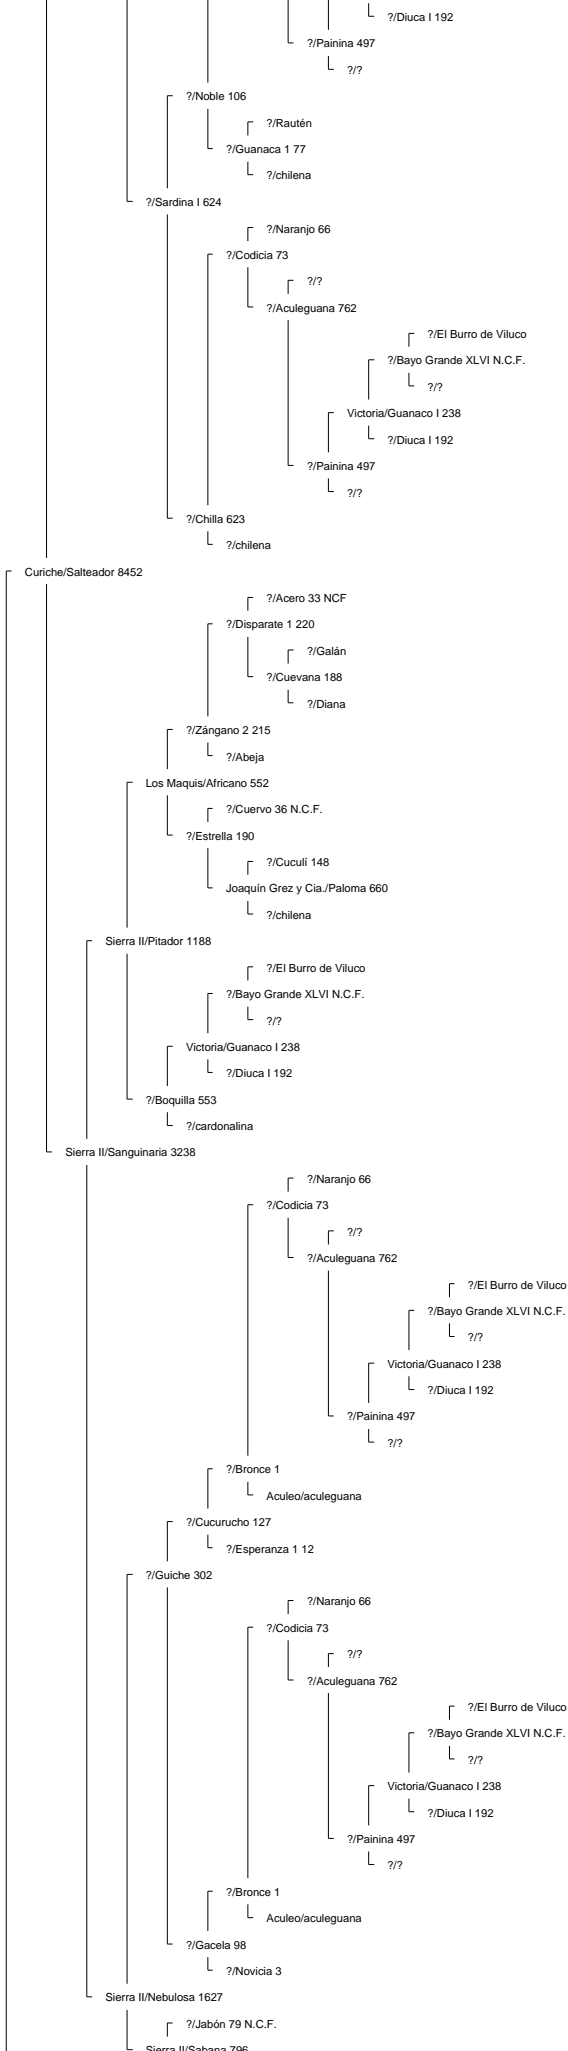

Ancestor Chart for La Hermita III/Elegante 160569 2° Campeón Rancagua 2008
 Prepared by: Jorge Villavicencio
 Address:
 City:
 Country:
 Phone:

Prepared on: 12/04/2009

Bramadero/Chamanto 44411 2° Campeón Talca 1974.

Piguchén/Onofre 62087

Curiche/Rigor 17529

Curiche/Rigurosa 5062

?/Reñaca 3684

Muticura/Endemoniá 38061

Lo Miranda II/Nispero 117908

Piguchén/Ni por Na 60043

?/Jabón 79 N.C.F.
Sierra II/Sabana 796
?/Sabanilla

Bramadero/Chamanto 44411 2° Campeón Talca 1974.

La Hermida II/Elegante 160569 2° Campeón Rancagua 2008

El Quinto/Roncador 29406

Curiche/Ronquera 5759

?/?
?/Estaca 2661

La Invernada/Conventina 8991

La Invernada/Pepilla 20866

?/Haraquán 1553

Santa Isabel/Cóndor 58360

Aculeo/Alfil II 409

La Invernada/Dulzura 17514

La Hermita III/Cóndora 146674

La Capilla/Rival 53127 1° 81, 2° 80, 3° 77 (Sello de Raza 1977)

Chirrico/Torpedera 22965