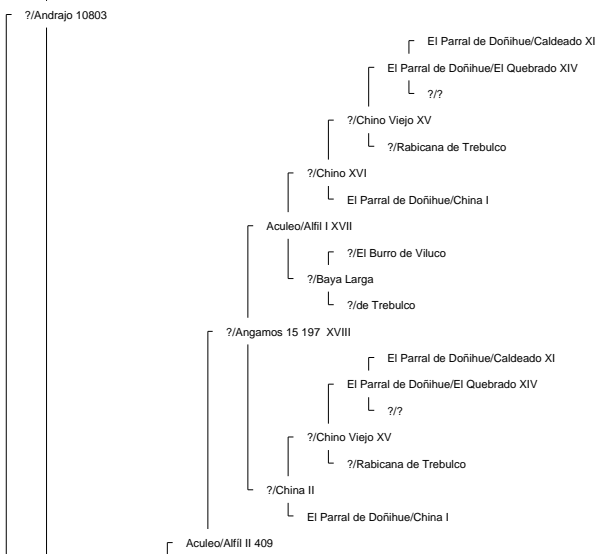

Ancestor Chart for La Hermita III/Elegante 160569 2° Campeón Rancagua 2008
 Prepared by: Jorge Villavicencio
 Address:
 City:
 Country:
 Phone:

Prepared on: 12/04/2009

Bramadero/Chamanto 44411 2° Campeón Talca 1974.

Piguchén/Onofre 62087

Curiche/Rigor 17529

Curiche/Rigurosa 5062

?/Reñaca 3684

Muticura/Endemoniá 38061

Lo Miranda II/Nispero 117908

Piguchén/Ni por Na 60043

?/Jabón 79 N.C.F.
Sierra II/Sabana 796
?/Sabanilla

Bramadero/Chamanto 44411 2° Campeón Talca 1974.

La Hermida II/Elegante 160569 2° Campeón Rancagua 2008

El Quinto/Roncador 29406

Curiche/Ronquera 5759

?/?
?/Estaca 2661

La Invernada/Conventina 8991

La Invernada/Pepilla 20866

?/Haraquán 1553

Santa Isabel/Cóndor 58360

Aculeo/Alfil II 409

La Invernada/Dulzura 17514

La Hermita III/Cóndora 146674

La Capilla/Rival 53127 1° 81, 2° 80, 3° 77 (Sello de Raza 1977)

Chirrico/Torpedera 22965