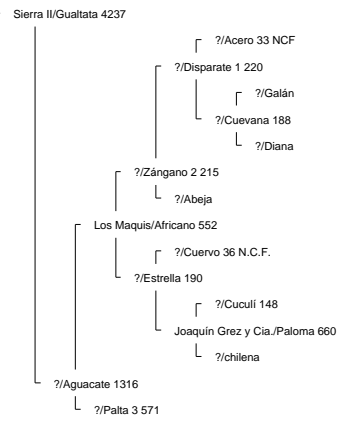

Piguchén/Onofre 62087

Curiche/Rigor 17529

Curiche/Rigurosa 5062

?/Reñaca 3684

Muticura/Endemoniá 38061

Lo Miranda II/Nispero 117908

Piguchén/Ni por Na 60043

?/Jabón 79 N.C.F.
Sierra II/Sabana 796
?/Sabanilla

Bramadero/Chamanto 44411 2° Campeón Talca 1974.

La Hermida II/Elegante 160569 2° Campeón Rancagua 2008

El Quinto/Roncador 29406

Curiche/Ronquera 5759

?/?
?/Estaca 2661

La Invernada/Conventina 8991

La Invernada/Pepilla 20866

?/Haraquán 1553

Santa Isabel/Cóndor 58360

Aculeo/Alfil II 409

La Invernada/Dulzura 17514

La Hermita III/Cóndora 146674

La Capilla/Rival 53127 1° 81, 2° 80, 3° 77 (Sello de Raza 1977)

Chirrico/Torpedera 22965

La Capilla/Traba 40668

Santo Tomás/Rima 104287

Rio Claro/Ña Juana 51880 2° Campeón Rancagua 1976.

?/Puliso 7554

Rio Claro/Apatina 20302

Rio Claro/Rinconadina 9996