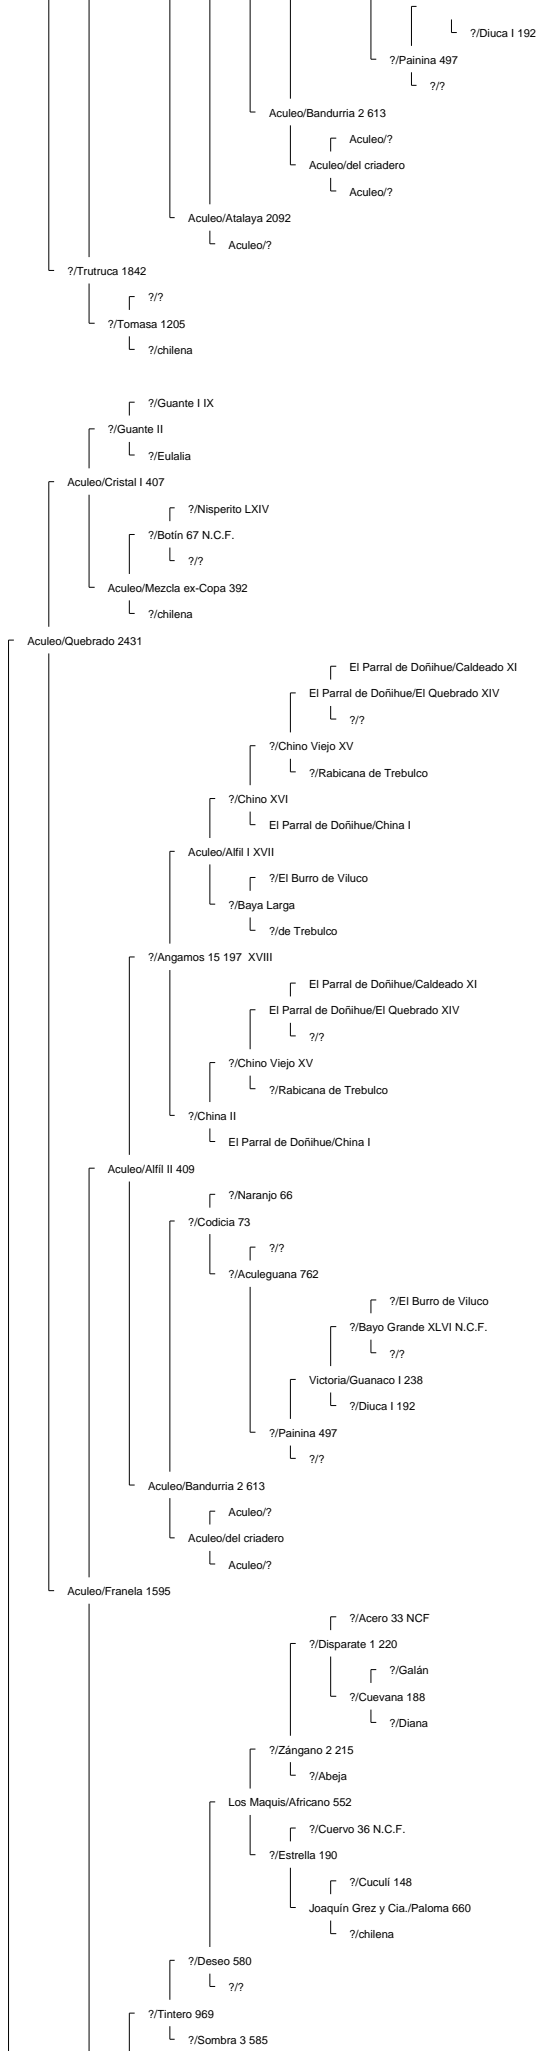

Ancestor Chart for La Hermita III/Elegante 160569 2° Campeón Rancagua 2008
 Prepared by: Jorge Villavicencio
 Address:
 City:
 Country:
 Phone:

Prepared on: 12/04/2009

Bramadero/Chamanto 44411 2° Campeón Talca 1974.

Piguchén/Onofre 62087

Curiche/Rigor 17529

Curiche/Rigurosa 5062

?/Reñaca 3684

Muticura/Endemoniá 38061

Lo Miranda II/Nispero 117908

Piguchén/Ni por Na 60043

?/Jabón 79 N.C.F.
Sierra II/Sabana 796
?/Sabanilla

Bramadero/Chamanto 44411 2° Campeón Talca 1974.

La Hermida II/Elegante 160569 2° Campeón Rancagua 2008

El Quinto/Roncador 29406

Curiche/Ronquera 5759

?/?
?/Estaca 2661

La Invernada/Conventina 8991

La Invernada/Pepilla 20866

?/Haraquán 1553

Santa Isabel/Cóndor 58360

Aculeo/Alfil II 409

La Invernada/Dulzura 17514

La Hermita III/Cóndora 146674

La Capilla/Rival 53127 1° 81, 2° 80, 3° 77 (Sello de Raza 1977)

Chirrico/Torpedera 22965