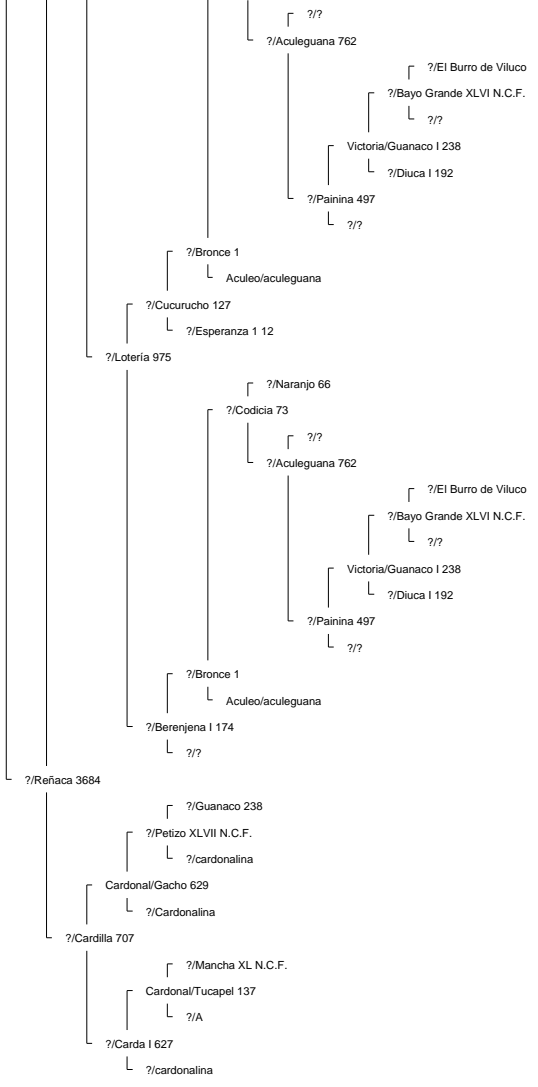

Ancestor Chart for La Hermita III/Elegante 160569 2° Campeón Rancagua 2008
 Prepared by: Jorge Villavicencio
 Address:
 City:
 Country:
 Phone:

Prepared on: 12/04/2009

Bramadero/Chamanto 44411 2° Campeón Talca 1974.

Piguchén/Onofre 62087

Curiche/Rigor 17529

Curiche/Rigurosa 5062

?/Reñaca 3684

Muticura/Endemoniá 38061

Lo Miranda II/Nispero 117908

Piguchén/Ni por Na 60043

?/Jabón 79 N.C.F.
Sierra II/Sabana 796
?/Sabanilla

Bramadero/Chamanto 44411 2° Campeón Talca 1974.

La Hermida II/Elegante 160569 2° Campeón Rancagua 2008

El Quinto/Roncador 29406

Curiche/Ronquera 5759

?/?
?/Estaca 2661

La Invernada/Conventina 8991

La Invernada/Pepilla 20866

?/Haraquán 1553

Santa Isabel/Cóndor 58360

Aculeo/Alfil II 409

La Invernada/Dulzura 17514

La Hermita III/Cóndora 146674

La Capilla/Rival 53127 1° 81, 2° 80, 3° 77 (Sello de Raza 1977)

Chirrico/Torpedera 22965