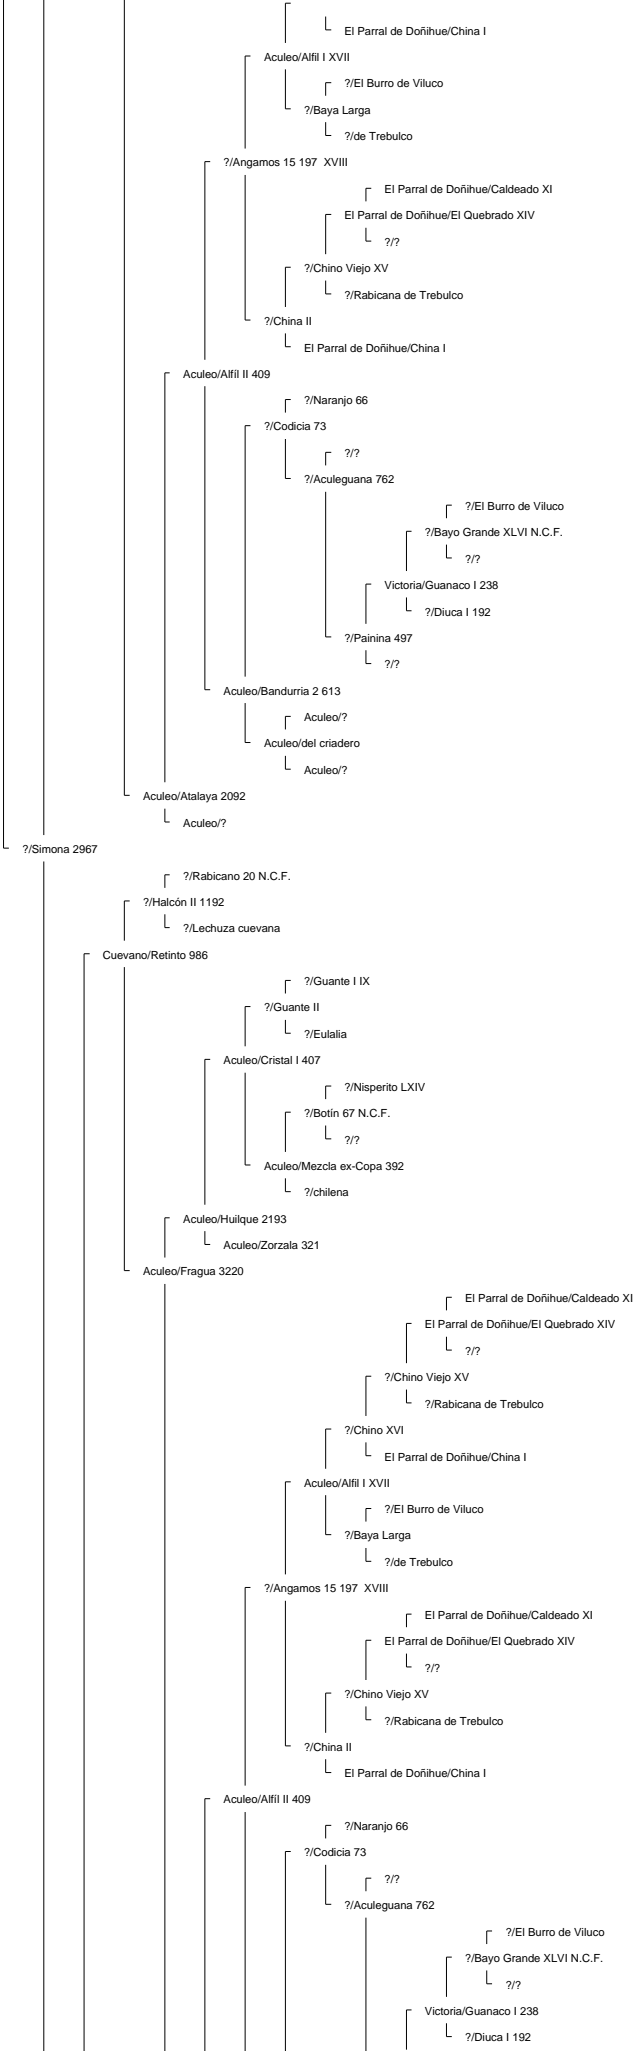

Ancestor Chart for La Hermita III/Elegante 160569 2° Campeón Rancagua 2008
 Prepared by: Jorge Villavicencio
 Address:
 City:
 Country:
 Phone:

Prepared on: 12/04/2009

Bramadero/Chamanto 44411 2° Campeón Talca 1974.

Piguchén/Onofre 62087

Curiche/Rigor 17529

Curiche/Rigurosa 5062

?/Reñaca 3684

Muticura/Endemoniá 38061

Lo Miranda II/Nispero 117908

Piguchén/Ni por Na 60043

?/Jabón 79 N.C.F.
Sierra II/Sabana 796
?/Sabanilla

Bramadero/Chamanto 44411 2° Campeón Talca 1974.

La Hermida II/Elegante 160569 2° Campeón Rancagua 2008

El Quinto/Roncador 29406

Curiche/Ronquera 5759

?/?
?/Estaca 2661

La Invernada/Conventina 8991

La Invernada/Pepilla 20866

?/Haraquán 1553

Santa Isabel/Cóndor 58360

Aculeo/Alfil II 409

La Invernada/Dulzura 17514

La Hermita III/Cóndora 146674

La Capilla/Rival 53127 1° 81, 2° 80, 3° 77 (Sello de Raza 1977)

Chirrico/Torpedera 22965