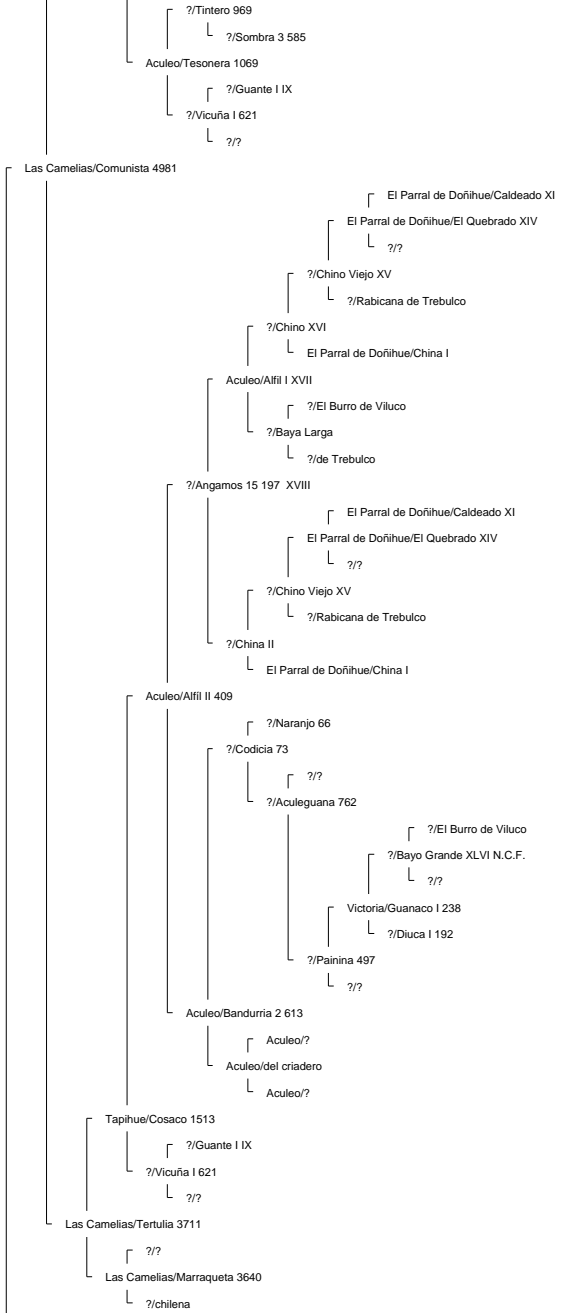

Ancestor Chart for La Hermita III/Elegante 160569 2° Campeón Rancagua 2008
 Prepared by: Jorge Villavicencio
 Address:
 City:
 Country:
 Phone:

Prepared on: 12/04/2009

Bramadero/Chamanto 44411 2° Campeón Talca 1974.

Piguchén/Onofre 62087

Curiche/Rigor 17529

Curiche/Rigurosa 5062

?/Reñaca 3684

Muticura/Endemoniá 38061

Lo Miranda II/Nispero 117908

Piguchén/Ni por Na 60043

?/Jabón 79 N.C.F.
Sierra II/Sabana 796
?/Sabanilla

Bramadero/Chamanto 44411 2° Campeón Talca 1974.

La Hermida II/Elegante 160569 2° Campeón Rancagua 2008

El Quinto/Roncador 29406

Curiche/Ronquera 5759

?/?
?/Estaca 2661

La Invernada/Conventina 8991

La Invernada/Pepilla 20866

?/Haraquán 1553

Santa Isabel/Cóndor 58360

Aculeo/Alfil II 409

La Invernada/Dulzura 17514

La Hermita III/Cóndora 146674

La Capilla/Rival 53127 1° 81, 2° 80, 3° 77 (Sello de Raza 1977)

Chirrico/Torpedera 22965