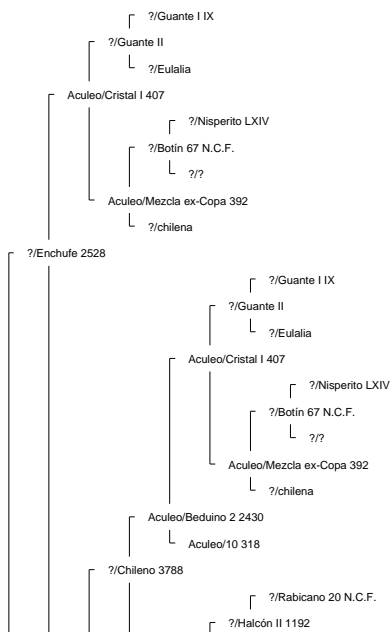

Ancestor Chart for La Hermita III/Elegante 160569 2° Campeón Rancagua 2008
 Prepared by: Jorge Villavicencio
 Address:
 City:
 Country:
 Phone:

Prepared on: 12/04/2009

Bramadero/Chamanto 44411 2° Campeón Talca 1974.

Bramadero/Chamanto 44411 2° Campeón Talca 1974.

La Hermida II/Elegante 160569 2° Campeón Rancagua 2008

El Quinto/Roncador 29406

Curiche/Ronquera 5759

?/?
?/Estaca 2661

La Invernada/Conventina 8991

La Invernada/Pepilla 20866

?/Haraquán 1553

Santa Isabel/Cóndor 58360

Aculeo/Alfil II 409

La Invernada/Dulzura 17514

La Hermita III/Cóndora 146674

La Capilla/Rival 53127 1° 81, 2° 80, 3° 77 (Sello de Raza 1977)

Chirrico/Torpedera 22965

La Capilla/Traba 40668

Santo Tomás/Rima 104287

Rio Claro/Ña Juana 51880 2° Campeón Rancagua 1976.

?/Puliso 7554

Rio Claro/Apatina 20302

Rio Claro/Rinconadina 9996