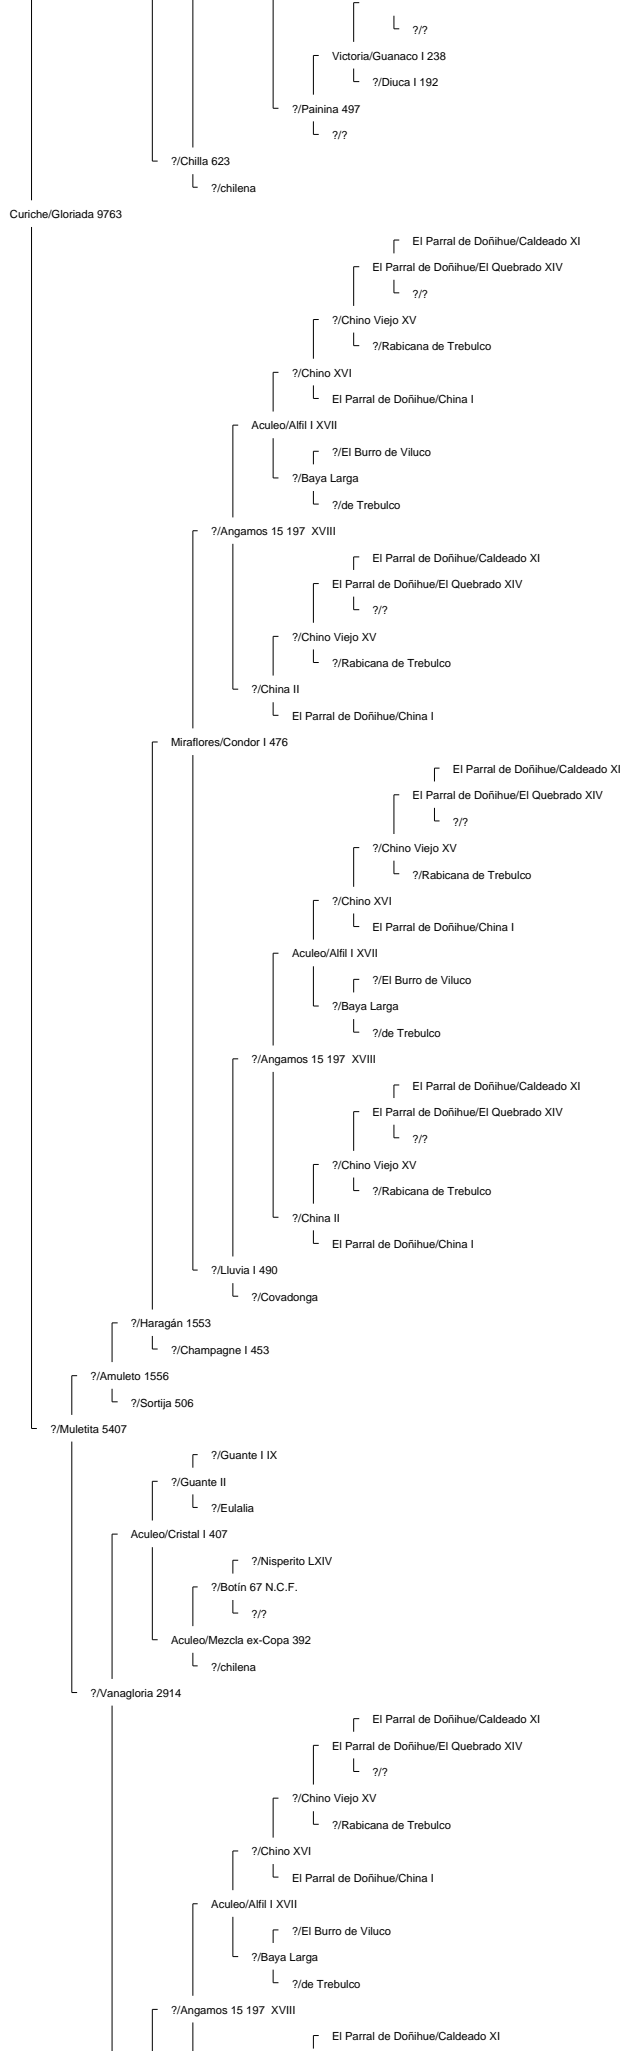

Ancestor Chart for La Hermita III/Elegante 160569 2° Campeón Rancagua 2008
 Prepared by: Jorge Villavicencio
 Address:
 City:
 Country:
 Phone:

Prepared on: 12/04/2009

Bramadero/Chamanto 44411 2° Campeón Talca 1974.

Piguchén/Onofre 62087

Curiche/Rigor 17529

Curiche/Rigurosa 5062

?/Reñaca 3684

Muticura/Endemoniá 38061

Lo Miranda II/Nispero 117908

Piguchén/Ni por Na 60043

?/Jabón 79 N.C.F.
Sierra II/Sabana 796
?/Sabanilla

Bramadero/Chamanto 44411 2° Campeón Talca 1974.

La Hermida II/Elegante 160569 2° Campeón Rancagua 2008

El Quinto/Roncador 29406

Curiche/Ronquera 5759

?/?
?/Estaca 2661

La Invernada/Conventina 8991

La Invernada/Pepilla 20866

La Capilla/Traba 40668

Santo Tomás/Rima 104287

Rio Claro/Ña Juana 51880 2° Campeón Rancagua 1976.

?/Puliso 7554

Rio Claro/Apatina 20302

Rio Claro/Rinconadina 9996