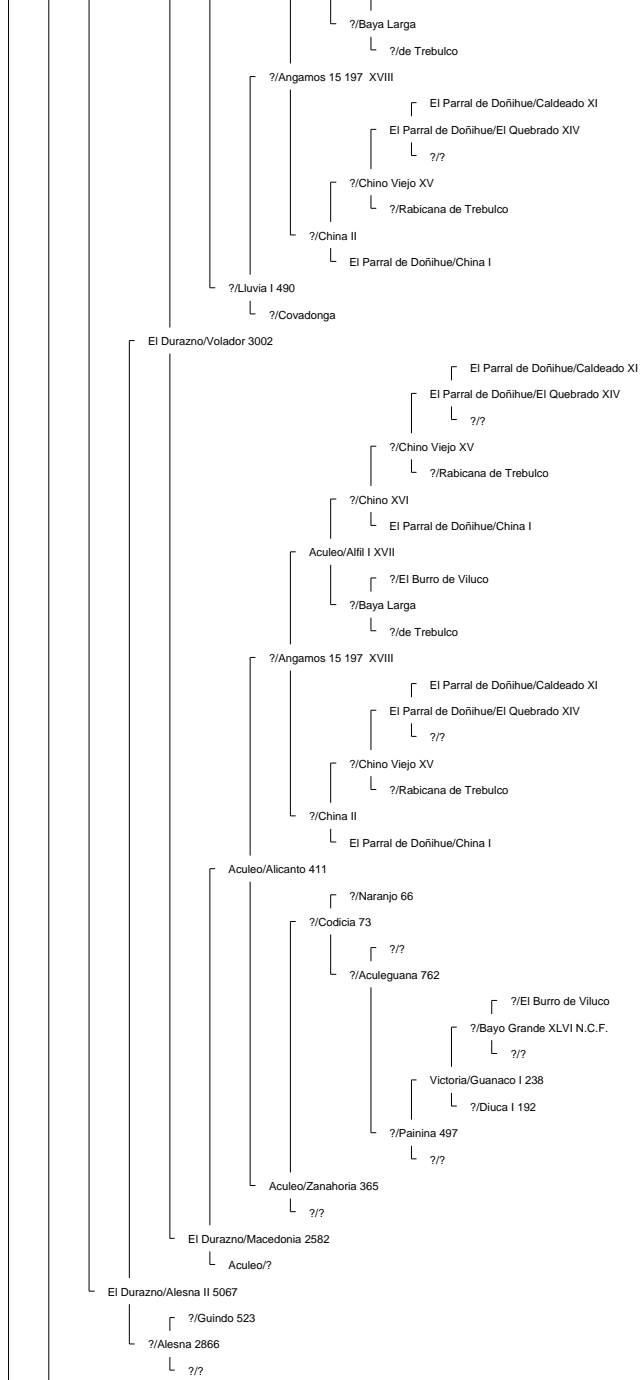

Ancestor Chart for La Hermita III/Elegante 160569 2° Campeón Rancagua 2008
 Prepared by: Jorge Villavicencio
 Address:
 City:
 Country:
 Phone:

Prepared on: 12/04/2009

Bramadero/Chamanto 44411 2° Campeón Talca 1974.

Piguchén/Onofre 62087

Curiche/Rigor 17529

Curiche/Rigurosa 5062

?/Reñaca 3684

Muticura/Endemoniá 38061

Lo Miranda II/Nispero 117908

Piguchén/Ni por Na 60043

?/Jabón 79 N.C.F.
Sierra II/Sabana 796
?/Sabanilla

Bramadero/Chamanto 44411 2° Campeón Talca 1974.

La Hermida II/Elegante 160569 2° Campeón Rancagua 2008

El Quinto/Roncador 29406

Curiche/Ronquera 5759

?/?
?/Estaca 2661

La Invernada/Conventina 8991

La Invernada/Pepilla 20866

?/Haraquán 1553

Santa Isabel/Cóndor 58360

Aculeo/Alfil II 409

La Invernada/Dulzura 17514

La Hermita III/Cóndora 146674

La Capilla/Rival 53127 1° 81, 2° 80, 3° 77 (Sello de Raza 1977)

Chirrico/Torpedera 22965