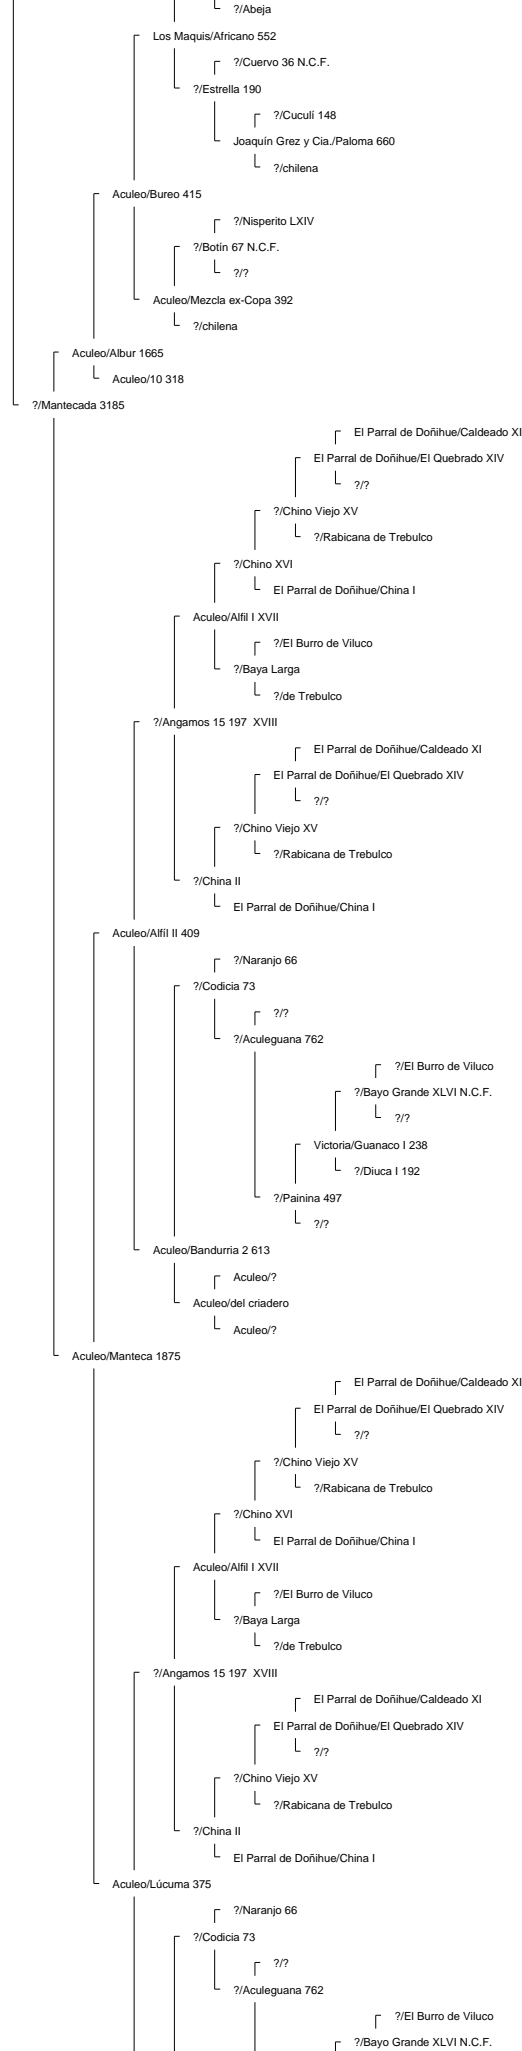

Ancestor Chart for La Hermita III/Elegante 160569 2° Campeón Rancagua 2008
 Prepared by: Jorge Villavicencio
 Address:
 City:
 Country:
 Phone:

Prepared on: 12/04/2009

Bramadero/Chamanto 44411 2° Campeón Talca 1974.

Piguchén/Onofre 62087

Curiche/Rigor 17529

Curiche/Rigurosa 5062

?/Reñaca 3684

Muticura/Endemoniá 38061

Lo Miranda II/Nispero 117908

Piguchén/Ni por Na 60043

?/Jabón 79 N.C.F.
Sierra II/Sabana 796
?/Sabanilla

Bramadero/Chamanto 44411 2° Campeón Talca 1974.

La Hermida II/Elegante 160569 2° Campeón Rancagua 2008

El Quinto/Roncador 29406

Curiche/Ronquera 5759

?/?
?/Estaca 2661

La Invernada/Conventina 8991

La Invernada/Pepilla 20866

?/Haraquán 1553

Santa Isabel/Cóndor 58360

Aculeo/Alfil II 409

La Invernada/Dulzura 17514

La Hermita III/Cóndora 146674

La Capilla/Rival 53127 1° 81, 2° 80, 3° 77 (Sello de Raza 1977)

Chirrico/Torpedera 22965