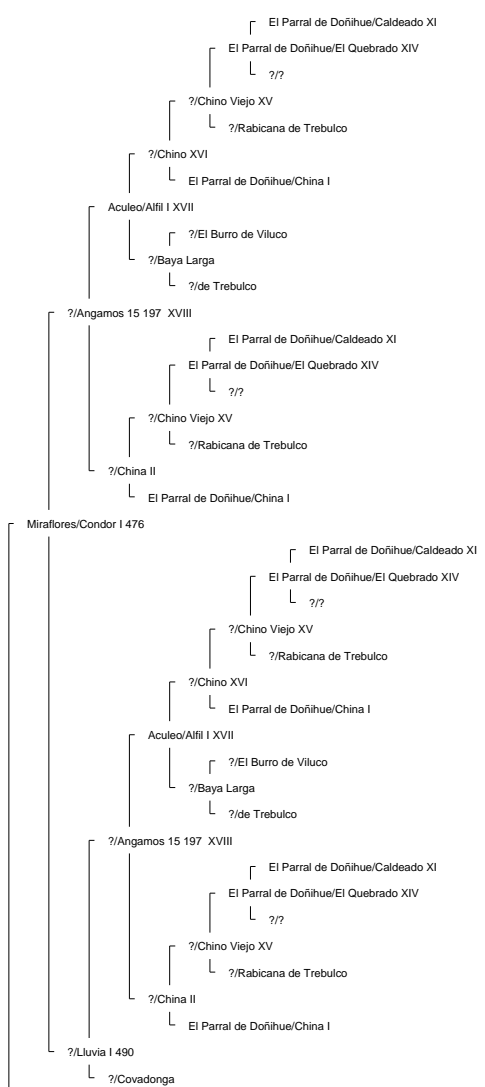

Ancestor Chart for La Hermita III/Elegante 160569 2° Campeón Rancagua 2008
 Prepared by: Jorge Villavicencio
 Address:
 City:
 Country:
 Phone:

Prepared on: 12/04/2009

Bramadero/Chamanto 44411 2° Campeón Talca 1974.

Bramadero/Chamanto 44411 2° Campeón Talca 1974.

La Hermida II/Elegante 160569 2° Campeón Rancagua 2008

El Quinto/Roncador 29406

Curiche/Ronquera 5759

?/?
?/Estaca 2661

La Invernada/Conventina 8991

La Invernada/Pepilla 20866

?/Haraquán 1553

Santa Isabel/Cóndor 58360

Aculeo/Alfil II 409

La Invernada/Dulzura 17514

La Hermita III/Cóndora 146674

La Capilla/Rival 53127 1° 81, 2° 80, 3° 77 (Sello de Raza 1977)

Chirrico/Torpedera 22965

La Capilla/Traba 40668

Santo Tomás/Rima 104287

Rio Claro/Ña Juana 51880 2° Campeón Rancagua 1976.

?/Puliso 7554

Rio Claro/Apatina 20302

Rio Claro/Rinconadina 9996