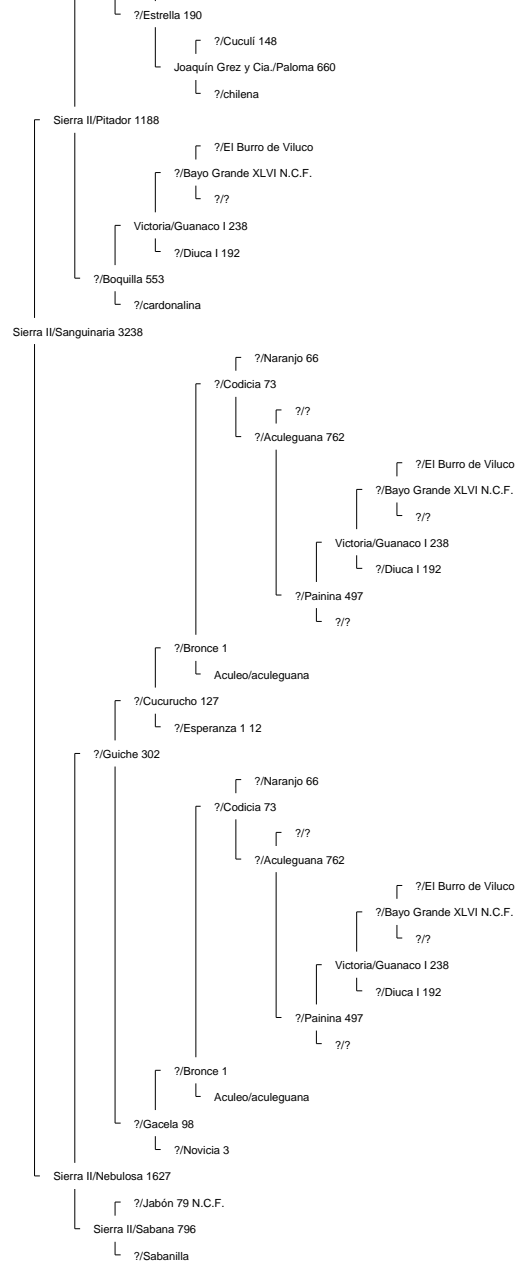

Ancestor Chart for La Hermita III/Elegante 160569 2° Campeón Rancagua 2008
 Prepared by: Jorge Villavicencio
 Address:
 City:
 Country:
 Phone:

Prepared on: 12/04/2009

Bramadero/Chamanto 44411 2° Campeón Talca 1974.

Piguchén/Onofre 62087

Curiche/Rigor 17529

Curiche/Rigurosa 5062

?/Reñaca 3684

Muticura/Endemoniá 38061

Lo Miranda II/Nispero 117908

Piguchén/Ni por Na 60043

?/Jabón 79 N.C.F.
Sierra II/Sabana 796
?/Sabanilla

?/Haraquán 1553

Santa Isabel/Cóndor 58360

Aculeo/Alfil II 409

La Invernada/Dulzura 17514

La Hermita III/Cóndora 146674

La Capilla/Rival 53127 1° 81, 2° 80, 3° 77 (Sello de Raza 1977)

Chirrico/Torpedera 22965

La Capilla/Traba 40668

Santo Tomás/Rima 104287

Rio Claro/Ña Juana 51880 2° Campeón Rancagua 1976.

?/Puliso 7554

Rio Claro/Apatina 20302

Rio Claro/Rinconadina 9996