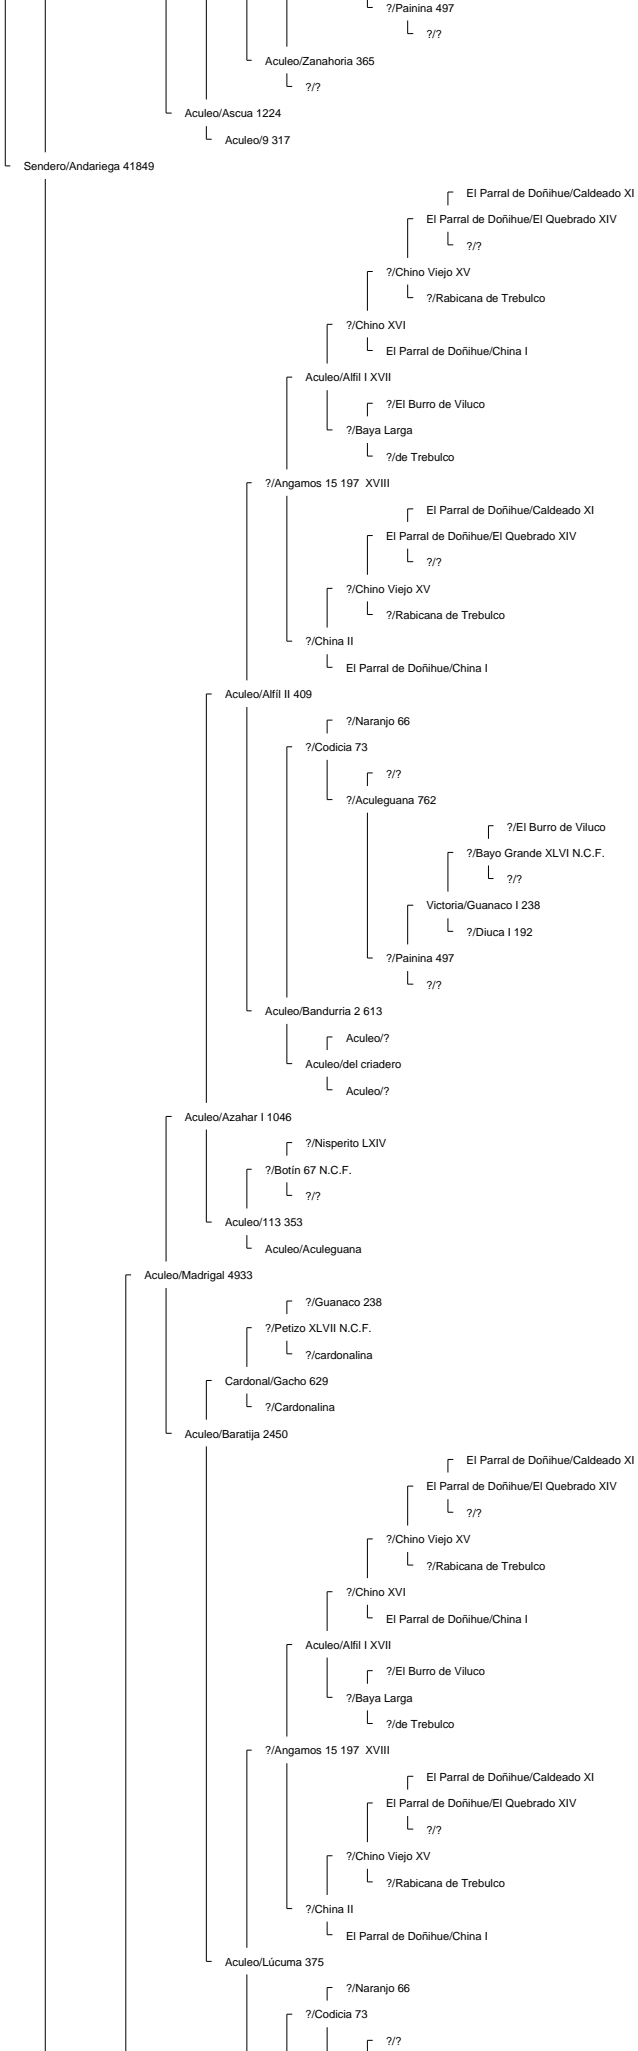

Ancestor Chart for La Hermita III/Elegante 160569 2° Campeón Rancagua 2008
 Prepared by: Jorge Villavicencio
 Address:
 City:
 Country:
 Phone:

Prepared on: 12/04/2009

Bramadero/Chamanto 44411 2° Campeón Talca 1974.

Piguchén/Onofre 62087

Curiche/Rigor 17529

Curiche/Rigurosa 5062

?/Reñaca 3684

Muticura/Endemoniá 38061

Lo Miranda II/Nispero 117908

Piguchén/Ni por Na 60043

?/Jabón 79 N.C.F.
Sierra II/Sabana 796
?/Sabanilla

Bramadero/Chamanto 44411 2° Campeón Talca 1974.

La Hermida II/Elegante 160569 2° Campeón Rancagua 2008

El Quinto/Roncador 29406

Curiche/Ronquera 5759

?/?
?/Estaca 2661

La Invernada/Conventina 8991

La Invernada/Pepilla 20866

?/Haraquán 1553

Santa Isabel/Cóndor 58360

Aculeo/Alfil II 409

La Invernada/Dulzura 17514

La Hermita III/Cóndora 146674

La Capilla/Rival 53127 1° 81, 2° 80, 3° 77 (Sello de Raza 1977)

Chirrico/Torpedera 22965