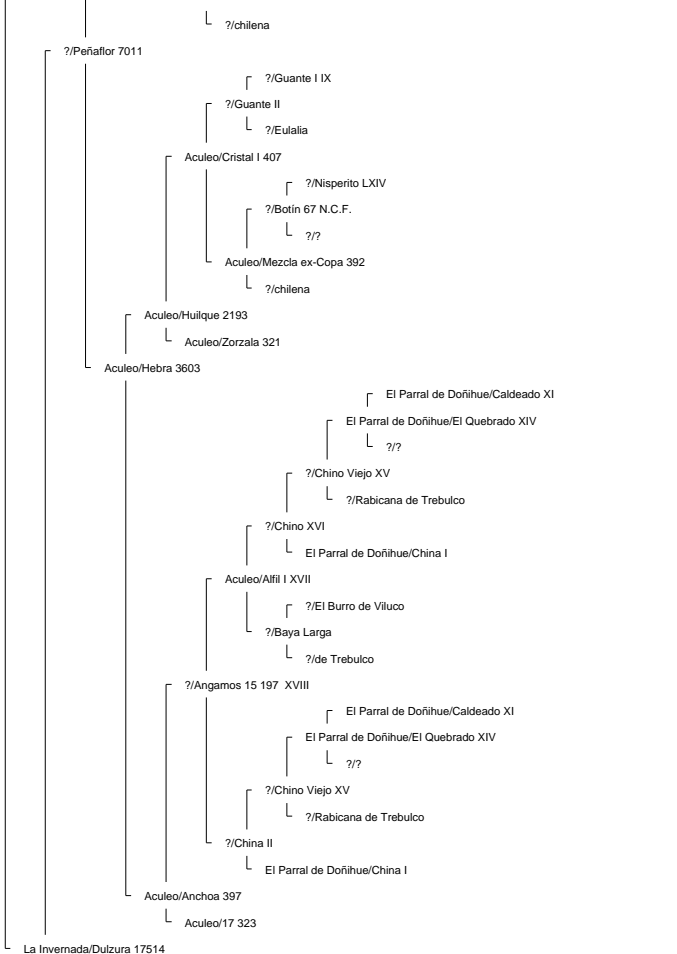

Piguchén/Onofre 62087

Curiche/Rigor 17529

Curiche/Rigurosa 5062

?/Reñaca 3684

Muticura/Endemoniá 38061

Lo Miranda II/Nispero 117908

Piguchén/Ni por Na 60043

?/Jabón 79 N.C.F.
Sierra II/Sabana 796
?/Sabanilla

Bramadero/Chamanto 44411 2° Campeón Talca 1974.

La Hermida II/Elegante 160569 2° Campeón Rancagua 2008

El Quinto/Roncador 29406

Curiche/Ronquera 5759

?/?
?/Estaca 2661

La Invernada/Conventina 8991

La Invernada/Pepilla 20866

?/Haraquán 1553

Santa Isabel/Cóndor 58360

Aculeo/Alfil II 409

La Invernada/Dulzura 17514

La Hermita III/Cóndora 146674

La Capilla/Rival 53127 1° 81, 2° 80, 3° 77 (Sello de Raza 1977)

Chirrico/Torpedera 22965

La Capilla/Traba 40668

Santo Tomás/Rima 104287

Rio Claro/Ña Juana 51880 2° Campeón Rancagua 1976.

?/Puliso 7554

Rio Claro/Apatina 20302

Rio Claro/Rinconadina 9996