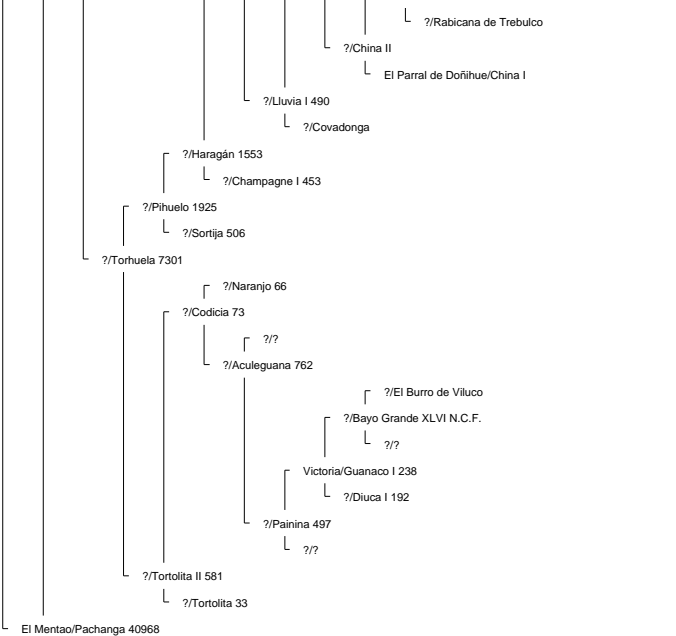

Ancestor Chart for La Hermita III/Elegante 160569 2° Campeón Rancagua 2008
 Prepared by: Jorge Villavicencio
 Address:
 City:
 Country:
 Phone:

Prepared on: 12/04/2009

Bramadero/Chamanto 44411 2° Campeón Talca 1974.

Bramadero/Chamanto 44411 2° Campeón Talca 1974.

La Hermida II/Elegante 160569 2° Campeón Rancagua 2008

El Quinto/Roncador 29406

Curiche/Ronquera 5759

?/?
?/Estaca 2661

La Invernada/Conventina 8991

La Invernada/Pepilla 20866

?/Haraquán 1553

Santa Isabel/Cóndor 58360

Aculeo/Alfil II 409

La Invernada/Dulzura 17514

La Hermita III/Cóndora 146674

La Capilla/Rival 53127 1° 81, 2° 80, 3° 77 (Sello de Raza 1977)

Chirrico/Torpedera 22965

La Capilla/Traba 40668

Santo Tomás/Rima 104287

Rio Claro/Ña Juana 51880 2° Campeón Rancagua 1976.

?/Puliso 7554

Rio Claro/Apatina 20302

Rio Claro/Rinconadina 9996