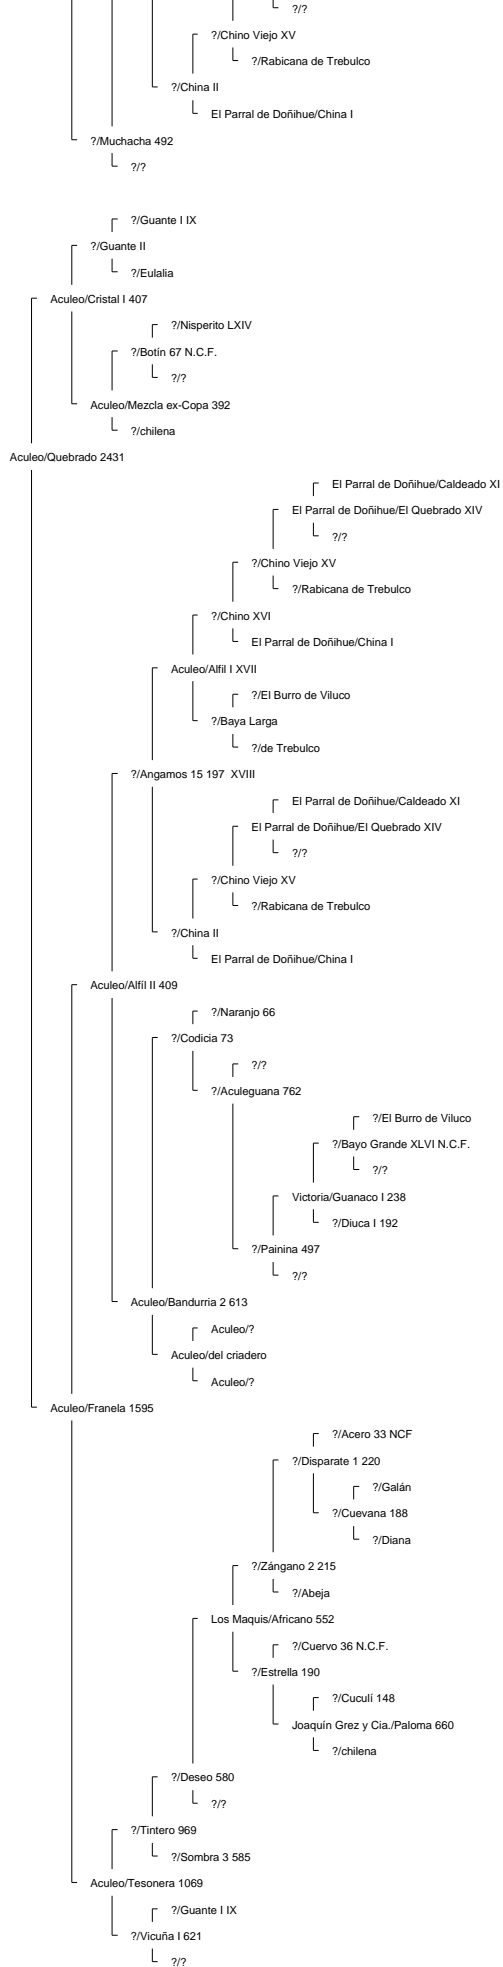

Ancestor Chart for La Hermita III/Elegante 160569 2° Campeón Rancagua 2008
 Prepared by: Jorge Villavicencio
 Address:
 City:
 Country:
 Phone:

Prepared on: 12/04/2009

Bramadero/Chamanto 44411 2° Campeón Talca 1974.

Piguchén/Onofre 62087

Curiche/Rigor 17529

Curiche/Rigurosa 5062

?/Reñaca 3684

Muticura/Endemoniá 38061

Lo Miranda II/Nispero 117908

Piguchén/Ni por Na 60043

?/Jabón 79 N.C.F.
Sierra II/Sabana 796
?/Sabanilla

Bramadero/Chamanto 44411 2° Campeón Talca 1974.

La Hermida II/Elegante 160569 2° Campeón Rancagua 2008

El Quinto/Roncador 29406

Curiche/Ronquera 5759

?/?
?/Estaca 2661

La Invernada/Conventina 8991

La Invernada/Pepilla 20866

?/Haraquán 1553

Santa Isabel/Cóndor 58360

Aculeo/Alfil II 409

La Invernada/Dulzura 17514

La Hermita III/Cóndora 146674

La Capilla/Rival 53127 1° 81, 2° 80, 3° 77 (Sello de Raza 1977)

Chirrico/Torpedera 22965