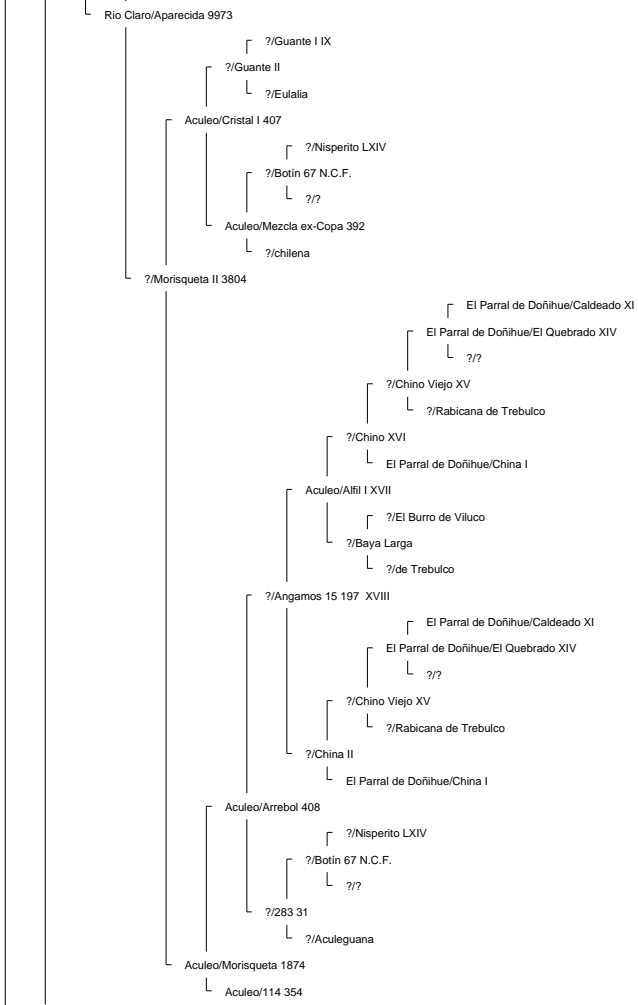

Ancestor Chart for La Hermita III/Elegante 160569 2° Campeón Rancagua 2008
 Prepared by: Jorge Villavicencio
 Address:
 City:
 Country:
 Phone:

Prepared on: 12/04/2009

Bramadero/Chamanto 44411 2° Campeón Talca 1974.

Piguchén/Onofre 62087

Curiche/Rigor 17529

Curiche/Rigurosa 5062

?/Reñaca 3684

Muticura/Endemoniá 38061

Lo Miranda II/Nispero 117908

Piguchén/Ni por Na 60043

?/Jabón 79 N.C.F.
Sierra II/Sabana 796
?/Sabanilla

Bramadero/Chamanto 44411 2° Campeón Talca 1974.

La Hermida II/Elegante 160569 2° Campeón Rancagua 2008

El Quinto/Roncador 29406

Curiche/Ronquera 5759

?/?
?/Estaca 2661

La Invernada/Conventina 8991

La Invernada/Pepilla 20866

La Capilla/Traba 40668

Santo Tomás/Rima 104287

Rio Claro/Ña Juana 51880 2° Campeón Rancagua 1976.

?/Puliso 7554

Rio Claro/Apatina 20302

Rio Claro/Rinconadina 9996