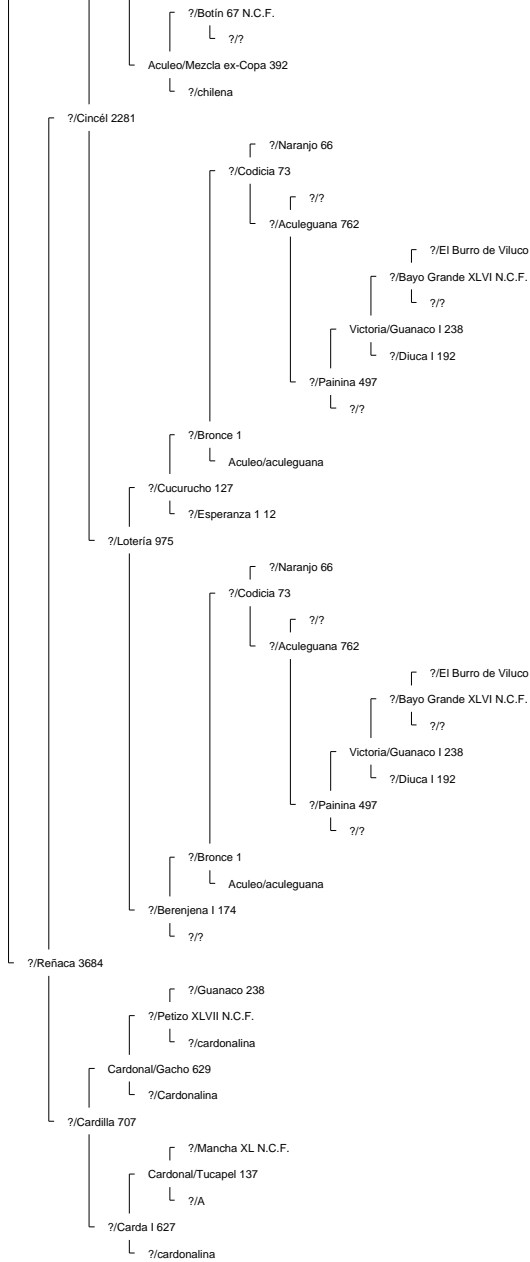

Ancestor Chart for La Hermita III/Elegante 160569 2° Campeón Rancagua 2008
 Prepared by: Jorge Villavicencio
 Address:
 City:
 Country:
 Phone:

Prepared on: 12/04/2009

Bramadero/Chamanto 44411 2° Campeón Talca 1974.

Piguchén/Onofre 62087

Curiche/Rigor 17529

Curiche/Rigurosa 5062

?/Reñaca 3684

Muticura/Endemoniá 38061

Lo Miranda II/Nispero 117908

Piguchén/Ni por Na 60043

?/Jabón 79 N.C.F.
Sierra II/Sabana 796
?/Sabanilla

Bramadero/Chamanto 44411 2° Campeón Talca 1974.

La Hermida II/Elegante 160569 2° Campeón Rancagua 2008

El Quinto/Roncador 29406

Curiche/Ronquera 5759

?/?
?/Estaca 2661

La Invernada/Conventina 8991

La Invernada/Pepilla 20866

?/Haraquán 1553

Santa Isabel/Cóndor 58360

Aculeo/Alfil II 409

La Invernada/Dulzura 17514

La Hermita III/Cóndora 146674

La Capilla/Rival 53127 1° 81, 2° 80, 3° 77 (Sello de Raza 1977)

Chirrico/Torpedera 22965