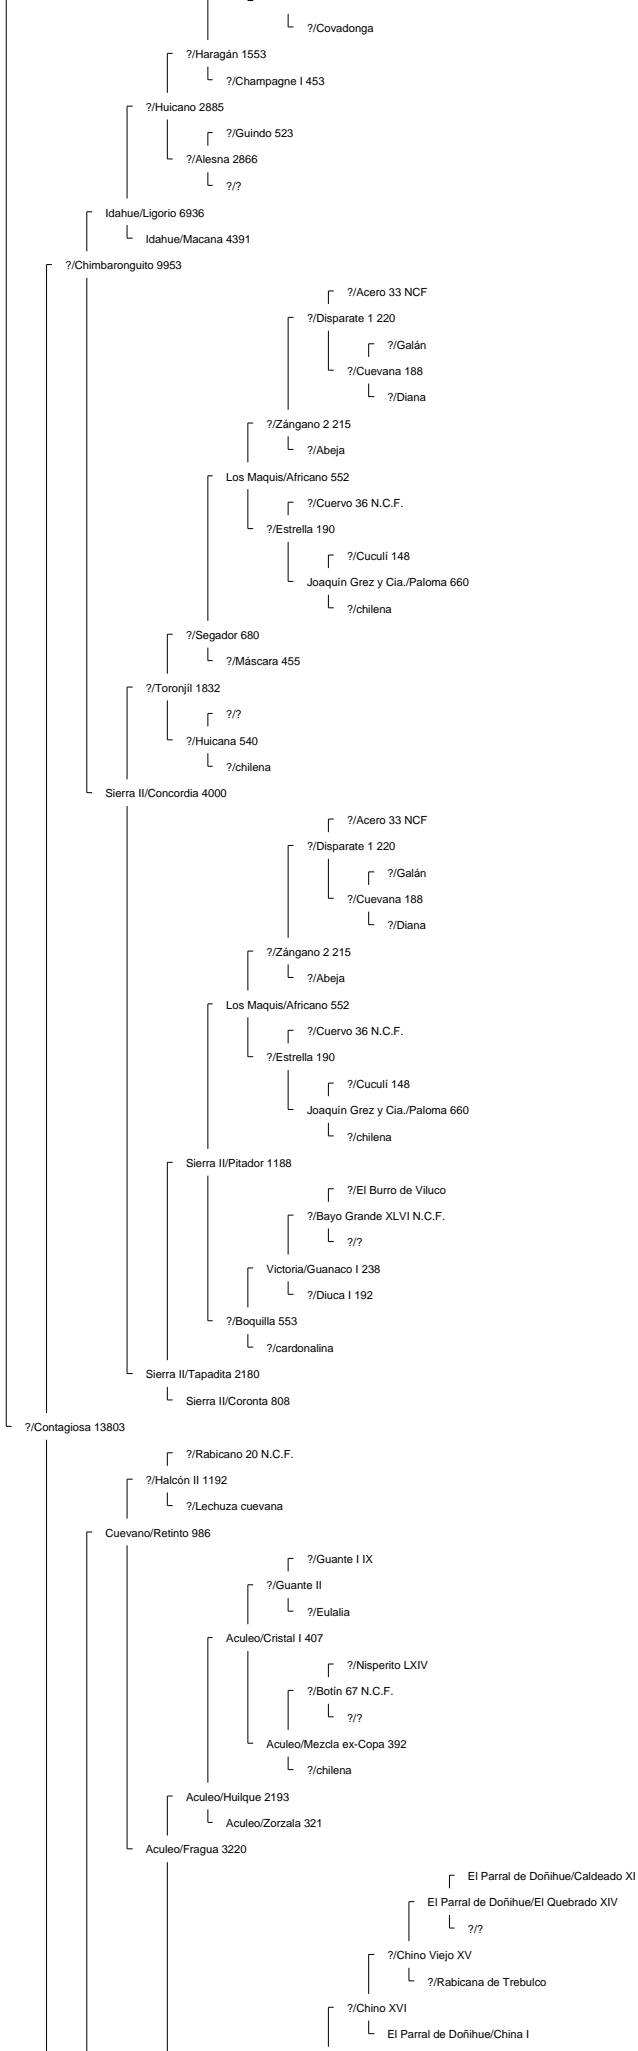

Ancestor Chart for La Hermita III/Elegante 160569 2° Campeón Rancagua 2008
 Prepared by: Jorge Villavicencio
 Address:
 City:
 Country:
 Phone:

Prepared on: 12/04/2009

Bramadero/Chamanto 44411 2° Campeón Talca 1974.

Piguchén/Onofre 62087

Curiche/Rigor 17529

Curiche/Rigurosa 5062

?/Reñaca 3684

Muticura/Endemoniá 38061

Lo Miranda II/Nispero 117908

Piguchén/Ni por Na 60043

?/Jabón 79 N.C.F.
Sierra II/Sabana 796
?/Sabanilla

Bramadero/Chamanto 44411 2° Campeón Talca 1974.

La Hermida II/Elegante 160569 2° Campeón Rancagua 2008

El Quinto/Roncador 29406

Curiche/Ronquera 5759

?/?
?/Estaca 2661

La Invernada/Conventina 8991

La Invernada/Pepilla 20866

?/Haraquán 1553

Santa Isabel/Cóndor 58360

Aculeo/Alfil II 409

La Invernada/Dulzura 17514

La Hermita III/Cóndora 146674

La Capilla/Rival 53127 1° 81, 2° 80, 3° 77 (Sello de Raza 1977)

Chirrico/Torpedera 22965