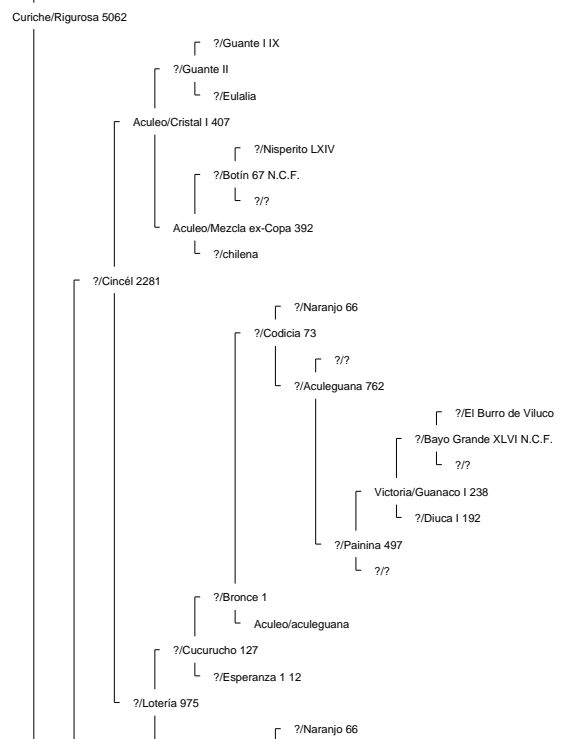

Ancestor Chart for La Hermita III/Elegante 160569 2° Campeón Rancagua 2008
 Prepared by: Jorge Villavicencio
 Address:
 City:
 Country:
 Phone:

Prepared on: 12/04/2009

Bramadero/Chamanto 44411 2° Campeón Talca 1974.

Piguchén/Onofre 62087

Curiche/Rigor 17529

Curiche/Rigurosa 5062

?/Reñaca 3684

Muticura/Endemoniá 38061

Lo Miranda II/Nispero 117908

Piguchén/Ni por Na 60043

?/Jabón 79 N.C.F.
Sierra II/Sabana 796
?/Sabanilla

Bramadero/Chamanto 44411 2° Campeón Talca 1974.

La Hermida II/Elegante 160569 2° Campeón Rancagua 2008

El Quinto/Roncador 29406

Curiche/Ronquera 5759

?/?
?/Estaca 2661

La Invernada/Conventina 8991

La Invernada/Pepilla 20866

La Capilla/Traba 40668

Santo Tomás/Rima 104287

Rio Claro/Ña Juana 51880 2° Campeón Rancagua 1976.

?/Puliso 7554

Rio Claro/Apatina 20302

Rio Claro/Rinconadina 9996