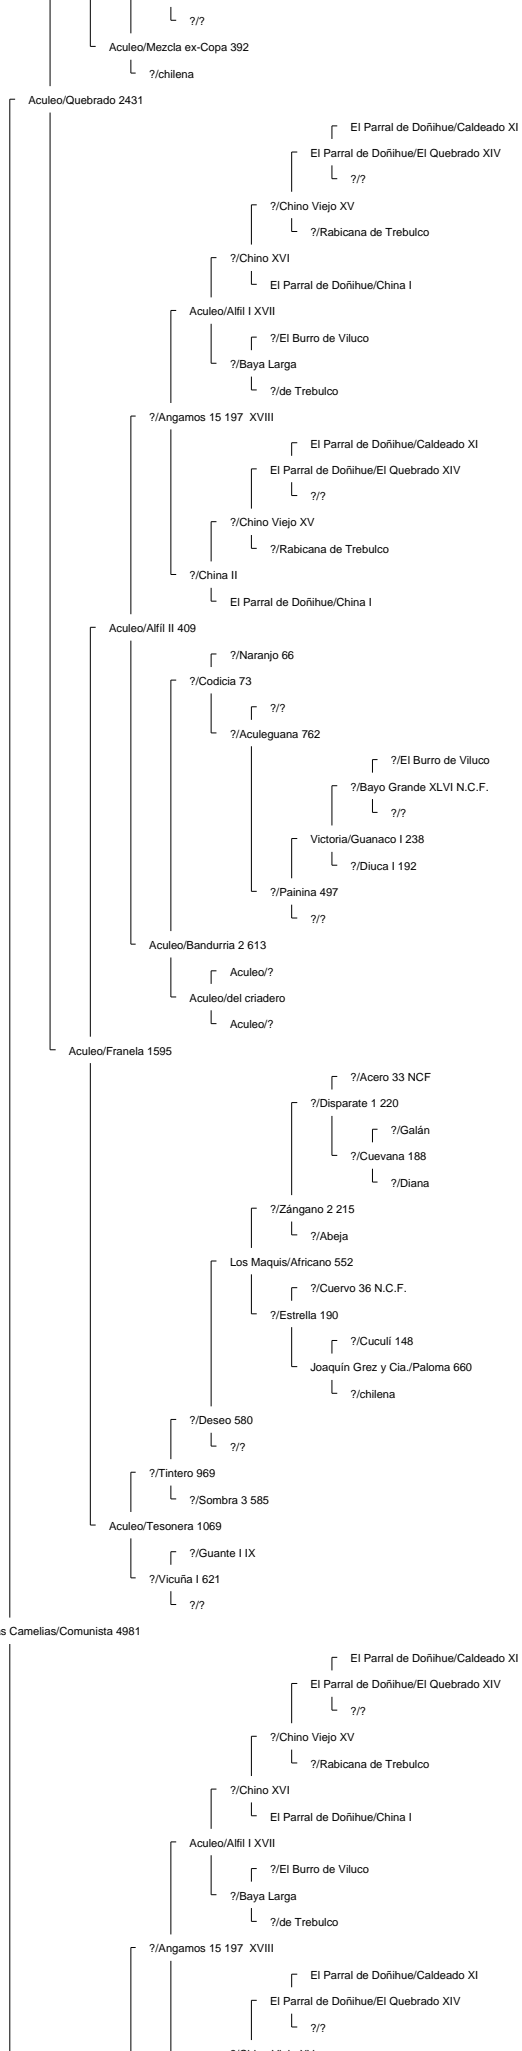

Ancestor Chart for La Hermita III/Elegante 160569 2° Campeón Rancagua 2008
 Prepared by: Jorge Villavicencio
 Address:
 City:
 Country:
 Phone:

Prepared on: 12/04/2009

Bramadero/Chamanto 44411 2° Campeón Talca 1974.

Piguchén/Onofre 62087

Curiche/Rigor 17529

Curiche/Rigurosa 5062

?/Reñaca 3684

Muticura/Endemoniá 38061

Lo Miranda II/Nispero 117908

Piguchén/Ni por Na 60043

?/Jabón 79 N.C.F.
Sierra II/Sabana 796
?/Sabanilla

Bramadero/Chamanto 44411 2° Campeón Talca 1974.

La Hermida II/Elegante 160569 2° Campeón Rancagua 2008

El Quinto/Roncador 29406

Curiche/Ronquera 5759

?/?
?/Estaca 2661

La Invernada/Conventina 8991

La Invernada/Pepilla 20866

La Capilla/Traba 40668

Santo Tomás/Rima 104287

Rio Claro/Ña Juana 51880 2° Campeón Rancagua 1976.

?/Puliso 7554

Rio Claro/Apatina 20302

Rio Claro/Rinconadina 9996