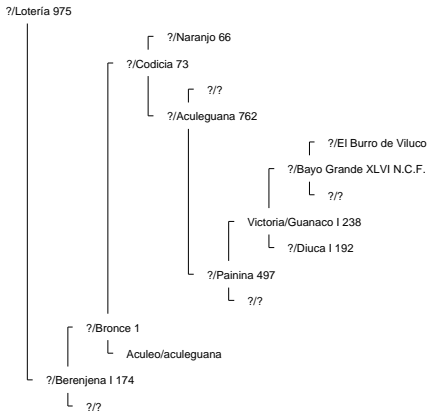

Ancestor Chart for La Hermita III/Elegante 160569 2° Campeón Rancagua 2008
 Prepared by: Jorge Villavicencio
 Address:
 City:
 Country:
 Phone:

Prepared on: 12/04/2009

Bramadero/Chamanto 44411 2° Campeón Talca 1974.

Piguchén/Onofre 62087

Curiche/Rigor 17529

Curiche/Rigurosa 5062

?/Reñaca 3684

Muticura/Endemoniá 38061

Lo Miranda II/Nispero 117908

Piguchén/Ni por Na 60043

?/Jabón 79 N.C.F.
Sierra II/Sabana 796
?/Sabanilla

Bramadero/Chamanto 44411 2° Campeón Talca 1974.

La Hermida II/Elegante 160569 2° Campeón Rancagua 2008

El Quinto/Roncador 29406

Curiche/Ronquera 5759

?/?
?/Estaca 2661

La Invernada/Conventina 8991

La Invernada/Pepilla 20866

La Capilla/Traba 40668

Santo Tomás/Rima 104287

Rio Claro/Ña Juana 51880 2° Campeón Rancagua 1976.

?/Puliso 7554

Rio Claro/Apatina 20302

Rio Claro/Rinconadina 9996