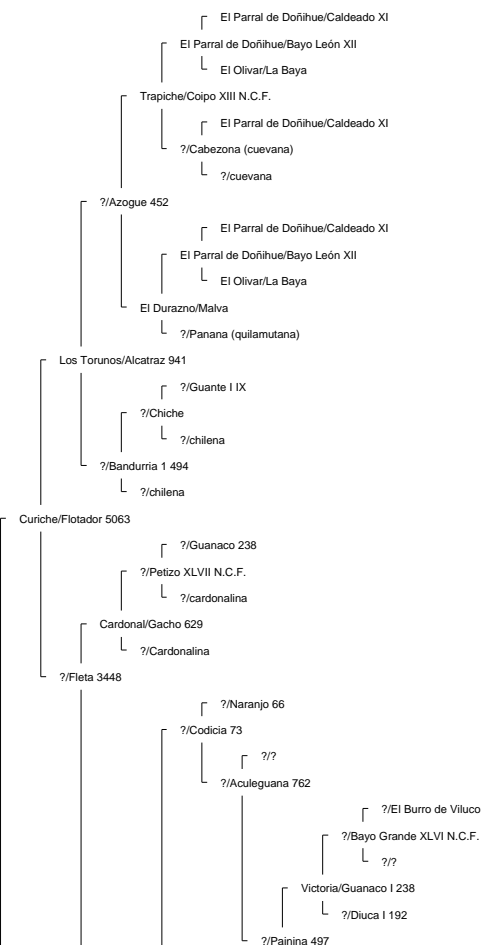

Ancestor Chart for La Hermita III/Elegante 160569 2° Campeón Rancagua 2008
 Prepared by: Jorge Villavicencio
 Address:
 City:
 Country:
 Phone:

Prepared on: 12/04/2009

Bramadero/Chamanto 44411 2° Campeón Talca 1974.

Piguchén/Onofre 62087

Curiche/Rigor 17529

Curiche/Rigurosa 5062

?/Reñaca 3684

Muticura/Endemoniá 38061

Lo Miranda II/Nispero 117908

Piguchén/Ni por Na 60043

?/Jabón 79 N.C.F.
Sierra II/Sabana 796
?/Sabanilla

Bramadero/Chamanto 44411 2° Campeón Talca 1974.

La Hermida II/Elegante 160569 2° Campeón Rancagua 2008

El Quinto/Roncador 29406

Curiche/Ronquera 5759

?/?
?/Estaca 2661

La Invernada/Conventina 8991

La Invernada/Pepilla 20866

?/Haraquán 1553

Santa Isabel/Cóndor 58360

Aculeo/Alfil II 409

La Invernada/Dulzura 17514

La Hermita III/Cóndora 146674

La Capilla/Rival 53127 1° 81, 2° 80, 3° 77 (Sello de Raza 1977)

Chirrico/Torpedera 22965