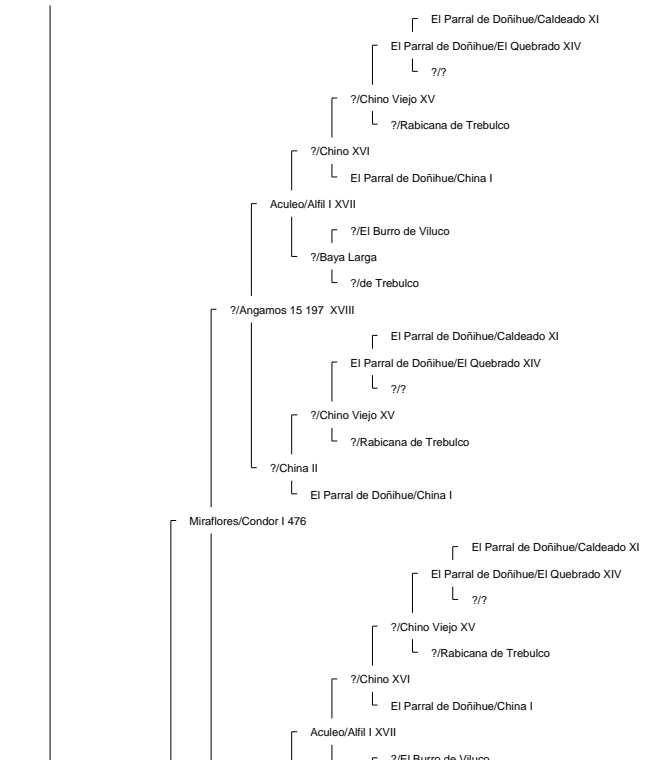

Ancestor Chart for La Hermita III/Elegante 160569 2° Campeón Rancagua 2008
 Prepared by: Jorge Villavicencio
 Address:
 City:
 Country:
 Phone:

Prepared on: 12/04/2009

Bramadero/Chamanto 44411 2° Campeón Talca 1974.

Piguchén/Onofre 62087

Curiche/Rigor 17529

Curiche/Rigurosa 5062

?/Reñaca 3684

Muticura/Endemoniá 38061

Lo Miranda II/Nispero 117908

Piguchén/Ni por Na 60043

?/Jabón 79 N.C.F.
Sierra II/Sabana 796
?/Sabanilla

Bramadero/Chamanto 44411 2° Campeón Talca 1974.

La Hermida II/Elegante 160569 2° Campeón Rancagua 2008

El Quinto/Roncador 29406

Curiche/Ronquera 5759

?/?
?/Estaca 2661

La Invernada/Conventina 8991

La Invernada/Pepilla 20866

?/Haraquán 1553

Santa Isabel/Cóndor 58360

Aculeo/Alfil II 409

La Invernada/Dulzura 17514

La Hermita III/Cóndora 146674

La Capilla/Rival 53127 1° 81, 2° 80, 3° 77 (Sello de Raza 1977)

Chirrico/Torpedera 22965