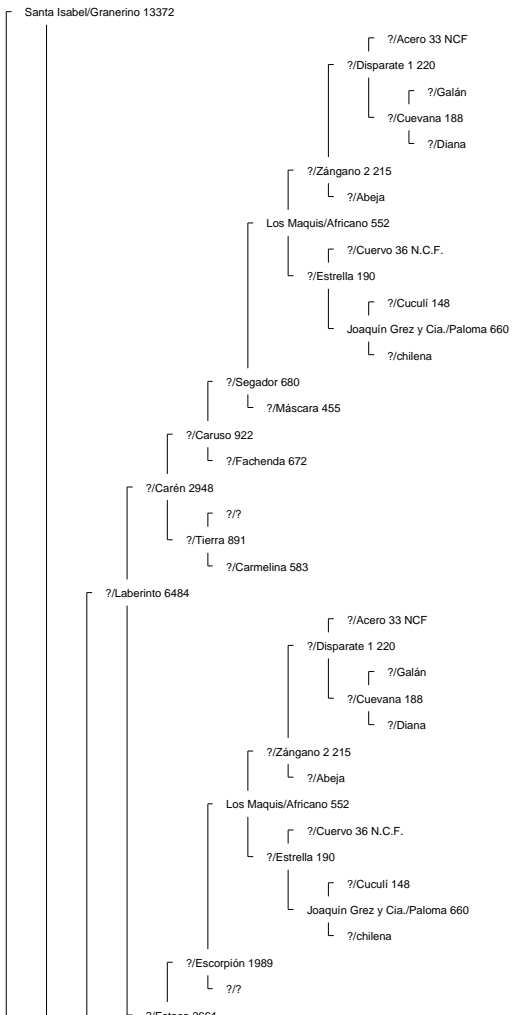

Ancestor Chart for La Hermita III/Elegante 160569 2° Campeón Rancagua 2008
 Prepared by: Jorge Villavicencio
 Address:
 City:
 Country:
 Phone:

Prepared on: 12/04/2009

Bramadero/Chamanto 44411 2° Campeón Talca 1974.

Piguchén/Onofre 62087

Curiche/Rigor 17529

Curiche/Rigurosa 5062

?/Reñaca 3684

Muticura/Endemoniá 38061

Lo Miranda II/Nispero 117908

Piguchén/Ni por Na 60043

?/Jabón 79 N.C.F.
Sierra II/Sabana 796
?/Sabanilla

Bramadero/Chamanto 44411 2° Campeón Talca 1974.

La Hermida II/Elegante 160569 2° Campeón Rancagua 2008

El Quinto/Roncador 29406

Curiche/Ronquera 5759

?/?
?/Estaca 2661

La Invernada/Conventina 8991

La Invernada/Pepilla 20866

?/Haraquán 1553

Santa Isabel/Cóndor 58360

Aculeo/Alfil II 409

La Invernada/Dulzura 17514

La Hermita III/Cóndora 146674

La Capilla/Rival 53127 1° 81, 2° 80, 3° 77 (Sello de Raza 1977)

Chirrico/Torpedera 22965