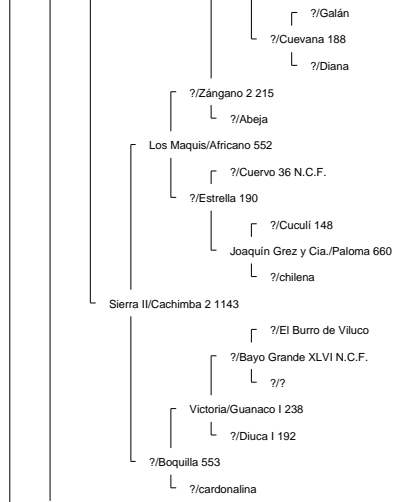

Ancestor Chart for La Hermita III/Elegante 160569 2° Campeón Rancagua 2008
 Prepared by: Jorge Villavicencio
 Address:
 City:
 Country:
 Phone:

Prepared on: 12/04/2009

Bramadero/Chamanto 44411 2° Campeón Talca 1974.

Piguchén/Onofre 62087

Curiche/Rigor 17529

Curiche/Rigurosa 5062

?/Reñaca 3684

Muticura/Endemoniá 38061

Lo Miranda II/Nispero 117908

Piguchén/Ni por Na 60043

?/Jabón 79 N.C.F.
Sierra II/Sabana 796
?/Sabanilla

Bramadero/Chamanto 44411 2° Campeón Talca 1974.

La Hermida II/Elegante 160569 2° Campeón Rancagua 2008

El Quinto/Roncador 29406

Curiche/Ronquera 5759

?/?
?/Estaca 2661

La Invernada/Conventina 8991

La Invernada/Pepilla 20866

?/Haraquán 1553

Santa Isabel/Cóndor 58360

Aculeo/Alfil II 409

La Invernada/Dulzura 17514

La Hermita III/Cóndora 146674

La Capilla/Rival 53127 1° 81, 2° 80, 3° 77 (Sello de Raza 1977)

Chirrico/Torpedera 22965