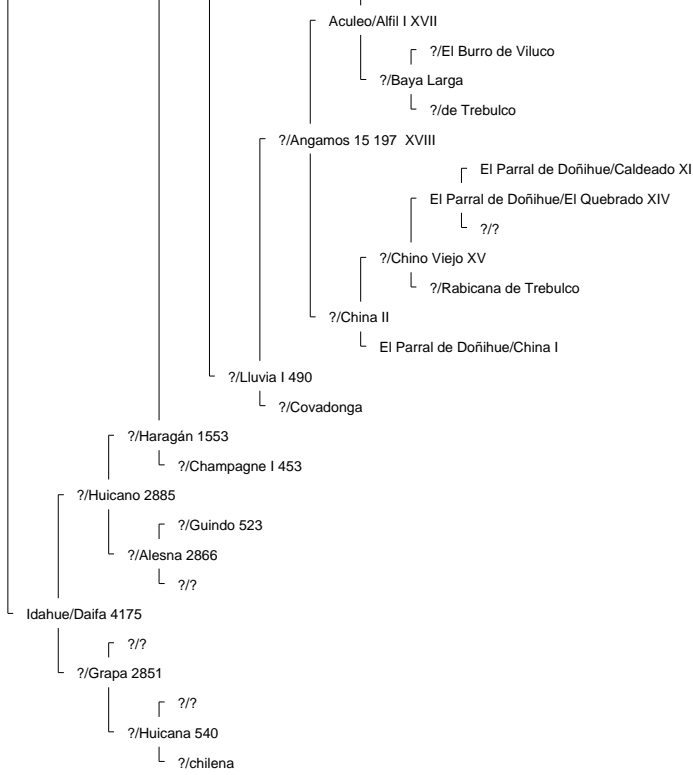

Aculeo/Quebrado 2431

Aculeo/Franela 1595

Las Camelias/Guaraní 6638

Tapihue/Cosaco 1513

Casas de Polpaico/Estribo 26707 2° Campeón Talca 1971.

Casas de Polpaico/Estribillo ex-Recuerdo 48309 1° 78 y 80, 2° 79, 3° 74

?/Chileno 3788

?/Rabicano 20 N.C.F.

?/Halcón II 1192  
  ?/Lechuza cuevana

Cuevano/Retinto 986

?/Guante I IX  
  ?/Guante II  
    ?/Eulalia

Aculeo/Cristal I 407

?/Nisperito LXIV

?/Botín 67 N.C.F.  
  ?/?

Aculeo/Mezcla ex-Copa 392  
  ?/chilena

Aculeo/Huilque 2193

Aculeo/Zorzala 321

Aculeo/Fragua 3220

El Parral de Doñihue/Caldeado XI

El Parral de Doñihue/El Quebrado XIV  
  ?/?

?/Chino Viejo XV  
  ?/Rabicana de Trebulco

?/Chino Viejo XV  
  ?/Rabicana de Trebulco

?/Chino XVI

Palos Negros/Mistela 106347

Curiche/Guardián 23579

Aculeo/Algázara 418

Aculeo/Espanja 1 608

Palos Negros/Guardiana 57779

Los Ángeles/Azancadillada 20115