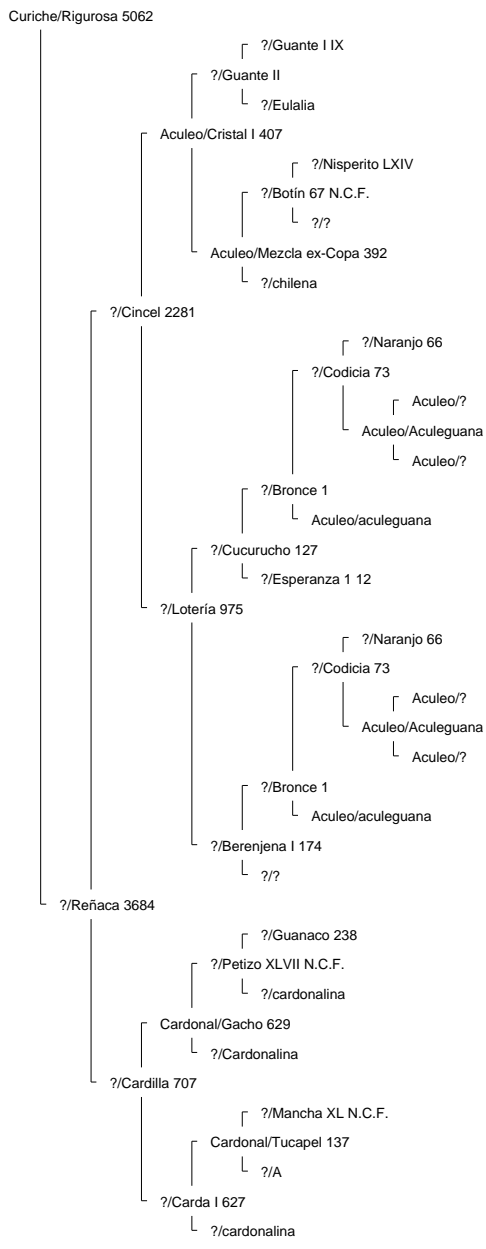

Santa Isabel/Escorpión 90988 1° 2000 2° 91 y 99, 3° 94 y 96

└─ ?/Aceró 33 NCF  
└─ ?/Disparate 1 220  
    └─ ?/Galán  
    └─ ?/Cuevana 188  
        └─ ?/Diana  
└─ ?/Zángano 2 215  
    └─ ?/Abeja  
└─ Los Maquis/Africano 552  
    └─ ?/Cuervo 36 N.C.F.  
    └─ ?/Estrella 190  
        └─ ?/Cuculí 148  
        └─ Joaquín Grez y Cia./Paloma 660  
            └─ ?/chilena  
└─ Los Torunos/Alcatraz 941  
    └─ ?/Guante I IX  
    └─ ?/Chiche  
        └─ ?/chilena  
└─ ?/Bandurria 1 494  
    └─ ?/chilena

Curiche/Flotador 5063  
└─ ?/Guanaco 238  
└─ ?/Petizo XLVII N.C.F.  
    └─ ?/cardonalina  
└─ Cardonal/Gacho 629  
    └─ ?/Cardonalina  
└─ ?/Fleta 3448  
    └─ ?/Naranja 66  
    └─ ?/Codicia 73  
        └─ Aculeo/?  
        └─ Aculeo/Aculeguana  
            └─ Aculeo/?  
    └─ ?/Noble 106  
        └─ ?/Rautén  
        └─ ?/Guanaca 1 77  
            └─ ?/chilena  
└─ ?/Sardina I 624  
    └─ ?/Naranja 66  
    └─ ?/Codicia 73  
        └─ Aculeo/?  
        └─ Aculeo/Aculeguana  
            └─ Aculeo/?  
└─ ?/Chilla 623  
    └─ ?/chilena

El Rincón/Cocharquino 18722

└─ ?/Aceró 33 NCF  
└─ ?/Disparate 1 220  
    └─ ?/Galán  
    └─ ?/Cuevana 188  
        └─ ?/Diana  
└─ ?/Zángano 2 215  
    └─ ?/Abeja  
└─ Los Maquis/Africano 552  
    └─ ?/Cuervo 36 N.C.F.  
    └─ ?/Estrella 190  
        └─ ?/Cuculí 148  
        └─ Joaquín Grez y Cia./Paloma 660  
            └─ ?/chilena  
└─ Los Torunos/Alcatraz 941  
    └─ ?/Guante I IX  
    └─ ?/Chiche  
        └─ ?/chilena  
└─ ?/Bandurria 1 494  
    └─ ?/chilena  
└─ Curiche/Acampao 4773  
    └─ ?/Guanaco 238  
    └─ ?/Petizo XLVII N.C.F.  
        └─ ?/cardonalina  
    └─ Cardonal/Gacho 629  
        └─ ?/Cardonalina  
└─ ?/Campanilla 2 2822  
    └─ ?/Guanaco 238  
    └─ ?/Petizo XLVII N.C.F.  
        └─ ?/cardonalina  
└─ ?/Candelilla 570  
    └─ ?/Diuca I 192  
└─ ?/Emperadora 9862

Santa Isidora/Ingrato 25595

La Palma/Naranjerita 29379 4° Campeón Valdivia 1966.