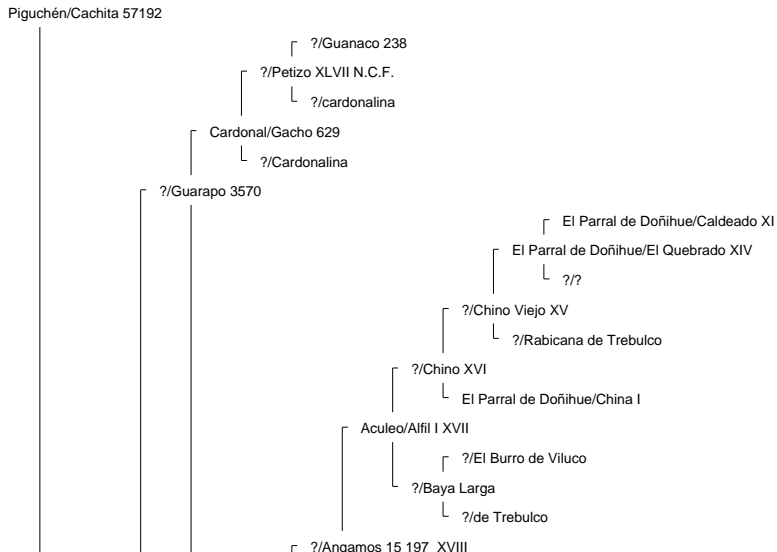

Santa Isabel/Escorpión 90988 1° 2000 2° 91 y 99, 3° 94 y 96

└─ ?/Aceró 33 NCF  
└─ ?/Disparate 1 220  
    └─ ?/Galán  
    └─ ?/Cuevana 188  
        └─ ?/Diana  
└─ ?/Zángano 2 215  
    └─ ?/Abeja  
└─ Los Maquis/Africano 552  
    └─ ?/Cuervo 36 N.C.F.  
    └─ ?/Estrella 190  
        └─ ?/Cuculí 148  
        └─ Joaquín Grez y Cia./Paloma 660  
            └─ ?/chilena  
└─ Los Torunos/Alcatraz 941  
    └─ ?/Guante I IX  
    └─ ?/Chiche  
        └─ ?/chilena  
└─ ?/Bandurria 1 494  
    └─ ?/chilena

Curiche/Flotador 5063  
└─ ?/Guanaco 238  
└─ ?/Petizo XLVII N.C.F.  
    └─ ?/cardonalina  
└─ Cardonal/Gacho 629  
    └─ ?/Cardonalina  
└─ ?/Fleta 3448  
    └─ ?/Naranja 66  
    └─ ?/Codicia 73  
        └─ Aculeo/?  
        └─ Aculeo/Aculeguana  
            └─ Aculeo/?  
    └─ ?/Noble 106  
        └─ ?/Rautén  
        └─ ?/Guanaca 1 77  
            └─ ?/chilena  
└─ ?/Sardina I 624  
    └─ ?/Naranja 66  
    └─ ?/Codicia 73  
        └─ Aculeo/?  
        └─ Aculeo/Aculeguana  
            └─ Aculeo/?  
└─ ?/Chilla 623  
    └─ ?/chilena

El Rincón/Cocharquino 18722

└─ ?/Aceró 33 NCF  
└─ ?/Disparate 1 220  
    └─ ?/Galán  
    └─ ?/Cuevana 188  
        └─ ?/Diana  
└─ ?/Zángano 2 215  
    └─ ?/Abeja  
└─ Los Maquis/Africano 552  
    └─ ?/Cuervo 36 N.C.F.  
    └─ ?/Estrella 190  
        └─ ?/Cuculí 148  
        └─ Joaquín Grez y Cia./Paloma 660  
            └─ ?/chilena  
└─ Los Torunos/Alcatraz 941  
    └─ ?/Guante I IX  
    └─ ?/Chiche  
        └─ ?/chilena  
└─ ?/Bandurria 1 494  
    └─ ?/chilena  
└─ Curiche/Acampao 4773  
    └─ ?/Guanaco 238  
    └─ ?/Petizo XLVII N.C.F.  
        └─ ?/cardonalina  
    └─ Cardonal/Gacho 629  
        └─ ?/Cardonalina  
└─ ?/Campanilla 2 2822  
    └─ ?/Guanaco 238  
    └─ ?/Petizo XLVII N.C.F.  
        └─ ?/cardonalina  
└─ ?/Candelilla 570  
    └─ ?/Diuca I 192  
└─ ?/Emperadora 9862

Santa Isidora/Ingrato 25595

La Palma/Naranjerita 29379 4° Campeón Valdivia 1966.