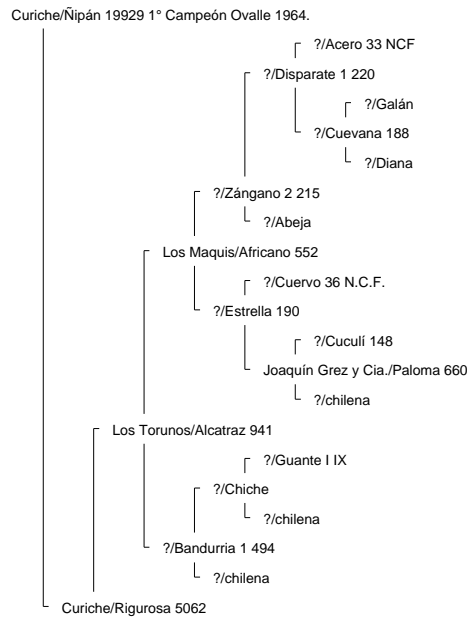

Santa Isabel/Escorpión 90988 1° 2000 2° 91 y 99, 3° 94 y 96

└─ ?/Aceró 33 NCF  
└─ ?/Disparate 1 220  
    └─ ?/Galán  
    └─ ?/Cuevana 188  
        └─ ?/Diana  
└─ ?/Zángano 2 215  
    └─ ?/Abeja  
└─ Los Maquis/Africano 552  
    └─ ?/Cuervo 36 N.C.F.  
    └─ ?/Estrella 190  
        └─ ?/Cuculí 148  
        └─ Joaquín Grez y Cia./Paloma 660  
            └─ ?/chilena  
└─ Los Torunos/Alcatraz 941  
    └─ ?/Guante I IX  
    └─ ?/Chiche  
        └─ ?/chilena  
└─ ?/Bandurria 1 494  
    └─ ?/chilena

Curiche/Flotador 5063  
└─ ?/Guanaco 238  
└─ ?/Petizo XLVII N.C.F.  
    └─ ?/cardonalina  
└─ Cardonal/Gacho 629  
    └─ ?/Cardonalina  
└─ ?/Fleta 3448  
    └─ ?/Naranja 66  
    └─ ?/Codicia 73  
        └─ Aculeo/?  
        └─ Aculeo/Aculeguana  
            └─ Aculeo/?  
    └─ ?/Noble 106  
        └─ ?/Rautén  
        └─ ?/Guanaca 1 77  
            └─ ?/chilena  
└─ ?/Sardina I 624  
    └─ ?/Naranja 66  
    └─ ?/Codicia 73  
        └─ Aculeo/?  
        └─ Aculeo/Aculeguana  
            └─ Aculeo/?  
└─ ?/Chilla 623  
    └─ ?/chilena

El Rincón/Cocharquino 18722

└─ ?/Aceró 33 NCF  
└─ ?/Disparate 1 220  
    └─ ?/Galán  
    └─ ?/Cuevana 188  
        └─ ?/Diana  
└─ ?/Zángano 2 215  
    └─ ?/Abeja  
└─ Los Maquis/Africano 552  
    └─ ?/Cuervo 36 N.C.F.  
    └─ ?/Estrella 190  
        └─ ?/Cuculí 148  
        └─ Joaquín Grez y Cia./Paloma 660  
            └─ ?/chilena  
└─ Los Torunos/Alcatraz 941  
    └─ ?/Guante I IX  
    └─ ?/Chiche  
        └─ ?/chilena  
└─ ?/Bandurria 1 494  
    └─ ?/chilena  
└─ Curiche/Acampao 4773  
    └─ ?/Guanaco 238  
    └─ ?/Petizo XLVII N.C.F.  
        └─ ?/cardonalina  
    └─ Cardonal/Gacho 629  
        └─ ?/Cardonalina  
└─ ?/Campanilla 2 2822  
    └─ ?/Guanaco 238  
    └─ ?/Petizo XLVII N.C.F.  
        └─ ?/cardonalina  
└─ ?/Candelilla 570  
    └─ ?/Diuca I 192  
└─ ?/Emperadora 9862

Santa Isidora/Ingrato 25595

La Palma/Naranjerita 29379 4° Campeón Valdivia 1966.